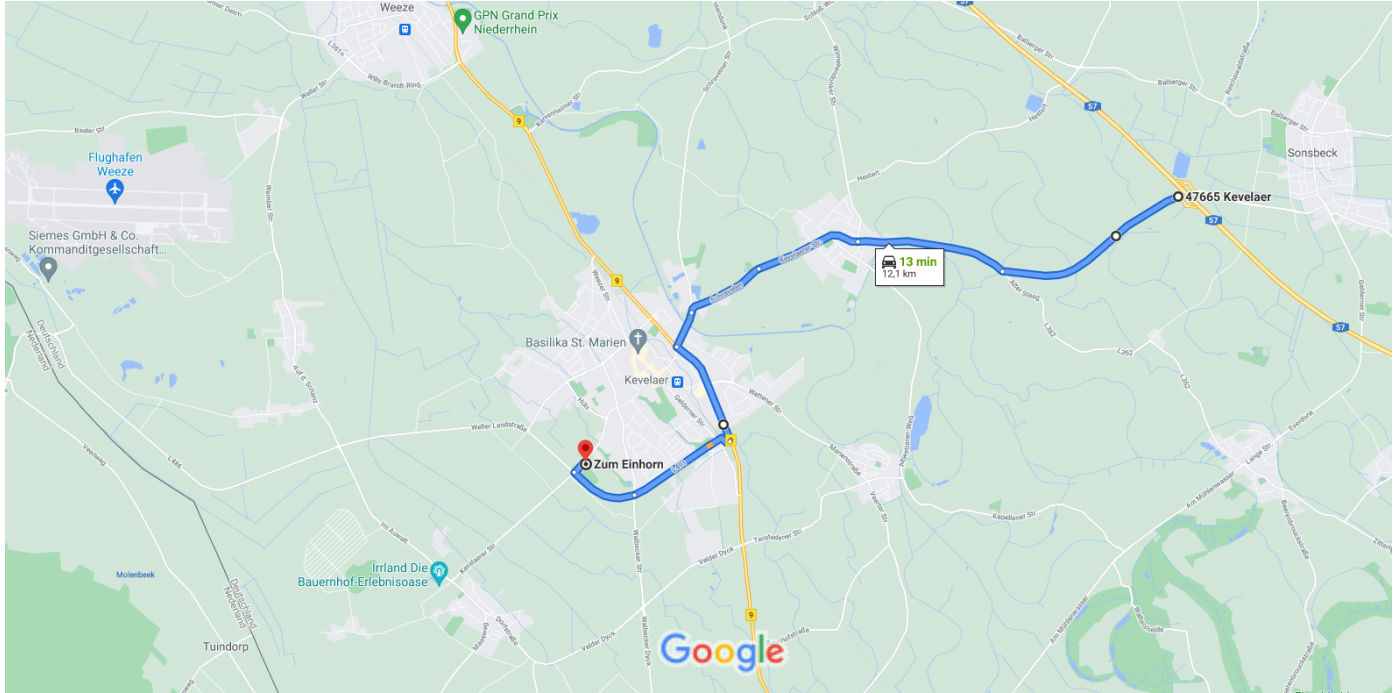

Kevelaer, 47665 nach Zum Einhorn

Mit dem Auto 12,1 km, 13 min

Kartendaten © 2021 GeoBasis-DE/BKG (©2009),Google 1 km

Kevelaer

47665

Xantener Str. und Sonsbecker Str. bis Kölner Str./B9 nehmen

9 min (7,9 km)

- ↑ 1. Auf Xantener Str. nach Westen Richtung Husenstraße starten
2,7 km
- ↘ 2. Rechts abbiegen auf Sonsbecker Str.
2,0 km
- ↑ 3. Weiter auf Kevelaerer Str.
1,5 km
- ↑ 4. Weiter auf Schravelen
1,1 km
- ↑ 5. Weiter auf Rheinstraße
500 m
- ↙ 6. Links abbiegen auf Kölner Str./B9 (Schilder nach Geldern)
[Den Kreisverkehr passieren](#)
2 min (1,5 km)

L491 und Weller Landstraße bis Twistedener Str. folgen

3 min (2,7 km)

- ↘ 7. Rechts abbiegen auf L491 (Schilder nach Well/Wemb)
1,6 km

↑ 8. Weiter auf Weller Landstraße

950 m

↘ 9. Rechts abbiegen auf Twistedener Str.

 Das Ziel befindet sich auf der rechten Seite

200 m

Zum Einhorn

Twistedener Str. 285, 47623 Kevelaer

Die Route dient nur zu Planungszwecken. Es ist möglich, dass die Verkehrsverhältnisse aufgrund von Baustellen, Verkehr, Wetter oder anderen Ereignissen von den in der Karte dargestellten Suchergebnissen abweichen. Du solltest daher deine Route entsprechend planen. Du musst alle Zeichen oder Hinweise bezüglich deiner Route beachten.