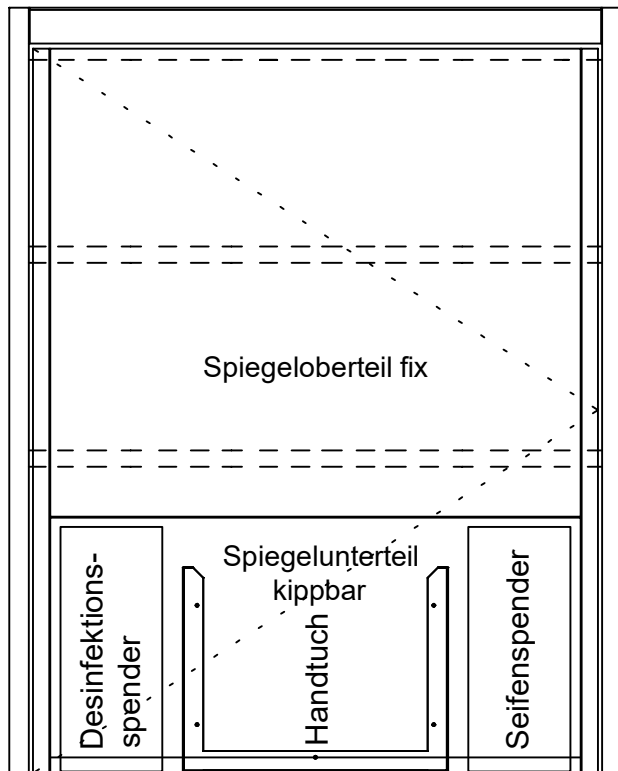

FORMAT LED Aufbauleuchte 560

Stromzuführung: (Wandaustritt)
 Höhe: 1500 mm ab Boden +/- 100 mm
 Breite: mitte Spiegelschrankbreite +/- 200 mm
 Achtung: Kabellänge ab Wandaustritt 1000 mm

TRISPEND

Trispend AG
 Sommerstrasse 37
 CH-8580 Amriswil
 Tel.: +41 (0)71 414 25 75
 Fax: +41 (0)71 414 25 76
 info@trispend.ch

Spiegelschrank Typ CN 600

Grösse: 600 x 208 x 750 mm (BxTxH)

Nr.
 Datum:
 Gez. AS

FORMAT LED Aufbauleuchte 560

Stromzuführung: (Wandaustritt)
 Höhe: 1500 mm ab Boden +/- 100 mm
 Breite: mitte Spiegelschrankbreite +/- 200 mm
 Achtung: Kabellänge ab Wandaustritt 1000 mm