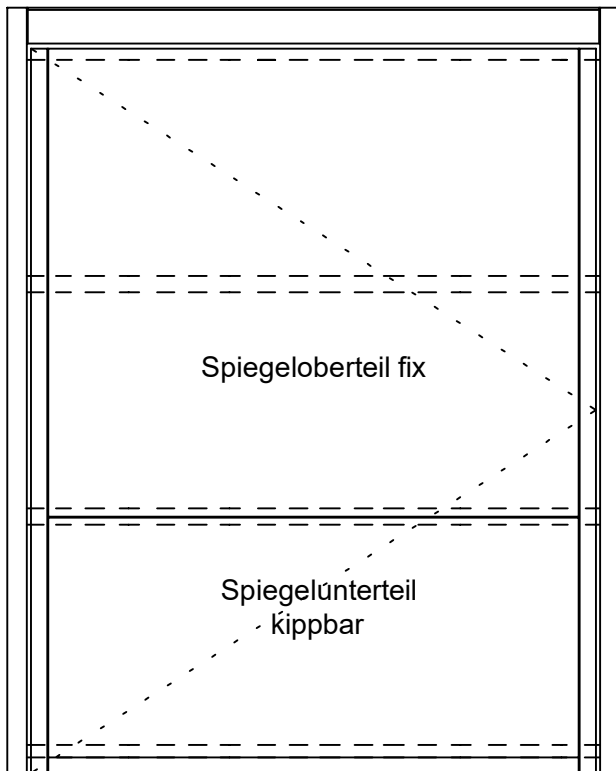

FORMAT LED Aufbauleuchte 560

Stromzuführung: (Wandaustritt)
 Höhe: 1500 mm ab Boden +/- 100 mm
 Breite: mitte Spiegelschrankbreite +/- 200 mm
 Achtung: Kabellänge ab Wandaustritt 1000 mm

TRISPEND

Trispend AG
 Sommerstrasse 37
 CH-8580 Amriswil
 Tel.: +41 (0)71 414 25 75
 Fax: +41 (0)71 414 25 76
 info@trispend.ch

Spiegelschrank Typ CN 600

Grösse: 600 x 208 x 750 mm (BxTxH)

Nr.
 Datum:
 Gez. AS

FORMAT LED Aufbauleuchte 560

Stromzuführung: (Wandaustritt)
 Höhe: 1500 mm ab Boden +/- 100 mm
 Breite: mitte Spiegelschrankbreite +/- 200 mm
 Achtung: Kabellänge ab Wandaustritt 1000 mm