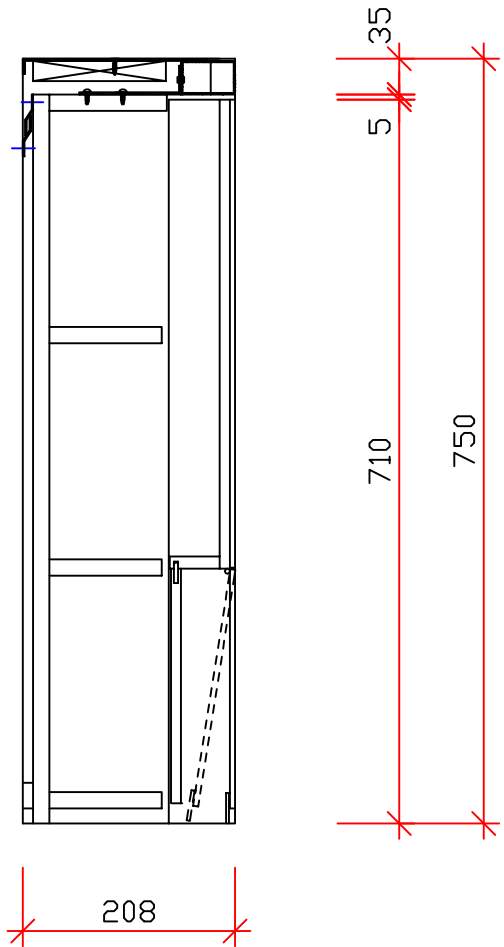

FORMAT LED Aufbauleuchte 560

Stromzuführung: (Wandaustritt)
 Höhe: 1500 mm ab Boden +/- 100 mm
 Breite: mitte Spiegelschrankbreite +/- 200 mm
 Achtung: Kabellänge ab Wandaustritt 1000 mm

TRISPEND

Trispend AG
 Sommerstrasse 37
 CH-8580 Amriswil
 Tel.: +41 (0)71 414 25 75
 Fax: +41 (0)71 414 25 76
 info@trispend.ch

Spiegelschrank Typ CN 600

Grösse: 600 x 208 x 750 mm (BxTxH)

Nr.
 Datum:
 Gez. AS

FORMAT LED Aufbauleuchte 560

Stromzuführung: (Wandaustritt)
 Höhe: 1500 mm ab Boden +/- 100 mm
 Breite: mitte Spiegelschrankbreite +/- 200 mm
 Achtung: Kabellänge ab Wandaustritt 1000 mm