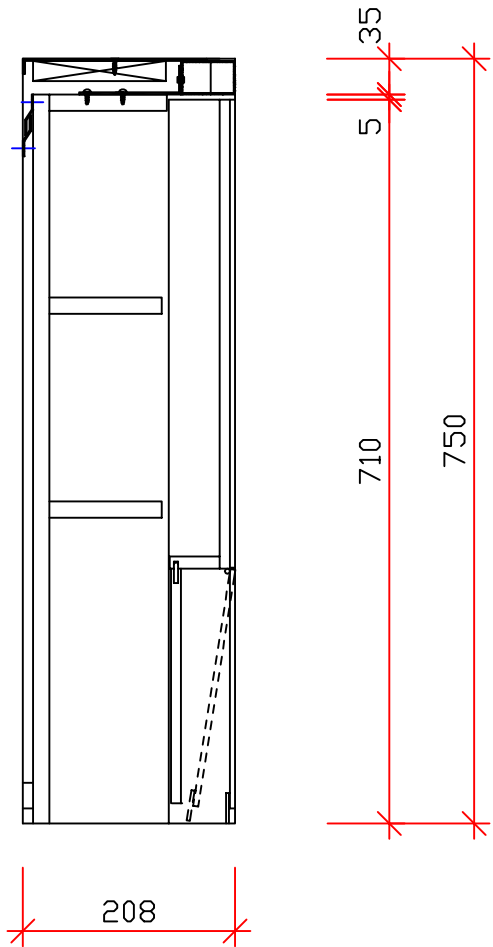

FORMAT LED Aufbauleuchte 560

Stromzuführung: (Wandaustritt)
 Höhe: 1500 mm ab Boden +/- 100 mm
 Breite: mitte Spiegelschrankbreite +/- 200 mm
 Achtung: Kabellänge ab Wandaustritt 1000 mm

TRISPEND

Trispend AG
 Sommerstrasse 37
 CH-8580 Amriswil
 Tel.: +41 (0)71 414 25 75
 Fax: +41 (0)71 414 25 76
 info@trispend.ch

Spiegelschrank Typ CN 600

Grösse: 600 x 208 x 750 mm (BxTxH)

Nr.
 Datum:
 Gez. AS

FORMAT LED Aufbauleuchte 560

Stromzuführung: (Wandaustritt)
 Höhe: 1500 mm ab Boden +/- 100 mm
 Breite: mitte Spiegelschrankbreite +/- 200 mm
 Achtung: Kabellänge ab Wandaustritt 1000 mm