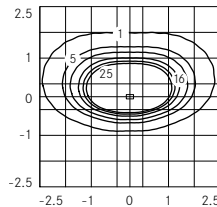

OTTICHE OPTIKEN

AS-D Applique

AS-D Bollard

H 500

H 1000

Lit XS Applique

Bollard 500

Bollard 1000