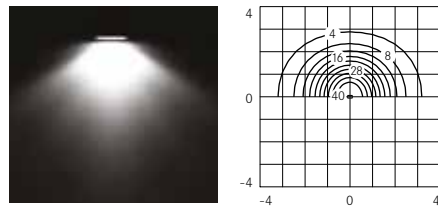

OTTICHE OPTIKEN

AS-D Applique

AS-D Bollard

H 500

H 1000

Lit XS Applique

Bollard 500

Bollard 1000