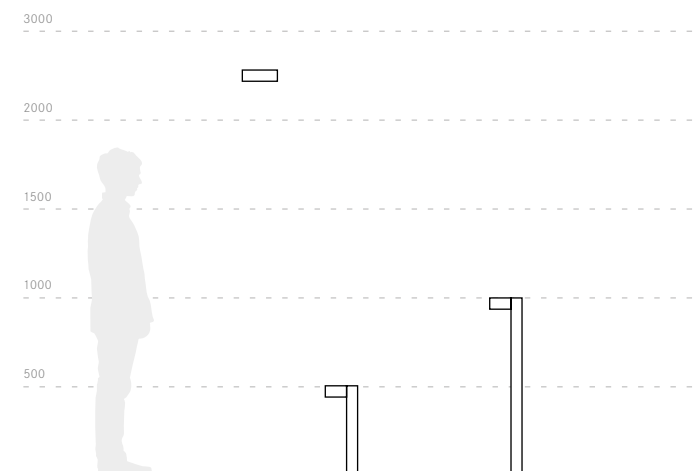

MATERIALI

Schermo: Vetro comfort
Corpo: Pressofusione di lega d'alluminio, palo in alluminio estruso
Lenti: PMMA ad alta trasparenza (bollard)
Colori: Sablé100 Noir
Finitura: Fosfocromatazione e verniciatura in polveri di poliestere realizzata in 16 fasi per la miglior resistenza agli agenti atmosferici

MATERIALIEN

Blendschutz: Comfort glas
Gehäuse: Druckguss aus Aluminiumlegierung, Mast aus extrudiertem Aluminium
Linsen: Hochdurchsichtiges PMMA (bollard)
Farben: Sablé100 Noir
Endbearbeitung: Phosphorchromatisierungsverfahren und Polyester-Pulverlackierung in 16 Phasen für eine optimale Witterungsbeständigkeit

CARATTERISTICHE

Peso massimo: 2kg (applique), 4kg (bollard 500), 6kg (bollard 1000)
Alimentazione elettronica: Incluso
Precablaggio: Incluso
Installazione: Parete, terra

EIGENSCHAFTEN

Maximalgewicht: 2kg (applique), 4kg (bollard 500), 6kg (bollard 1000)
Elektronische Stromversorgung: Inklusiv
Vorverkabelung: Inklusiv
Installation: Wandleuchte, Boden

OTTICHE OPTIKEN

Lit XS Applique

Bollard 500

Bollard 1000

ACCESSORI ZUBEHÖR

06LX931J0
Kit tirafondi
Kit metallanker

06KS918C0
Connettore 2 vie IP68
2-Wege-Stecker IP68

06KS909C0
Connettore 4 vie IP68
4-Wege-Stecker IP68

Codici prodotto pg. 76 – Artikel-Nr. auf der Seite 76

Configurations: Lit XS Applique and Bollard