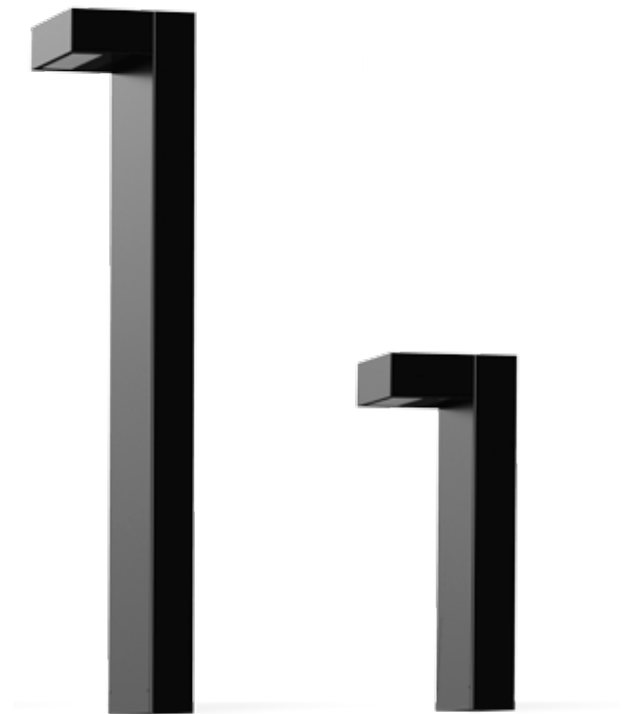

ACCESSORI ZUBEHÖR

06LX931J0
Kit tirafondi
Kit metallanker

06KS918C0
Connettore 2 vie IP68
2-Wege-Stecker IP68

06KS909C0
Connettore 4 vie IP68
4-Wege-Stecker IP68

Codici prodotto pg. 76 – Artikel-Nr. auf der Seite 76

Configurations: Lit XS Applique and Bollard

Product Codes

Lit XS Applique Cariboni

Code	Source	W	lm	K	Cat. Optics	Optics	Color	Kg
06LX1A20C5C	LED	9,5W	710lm	4000K	As. Wide	AS-D	Sablé100	2
06LX1A29C5C	LED	9,5W	710lm	3000K	As. Wide	AS-D	Sablé100	2