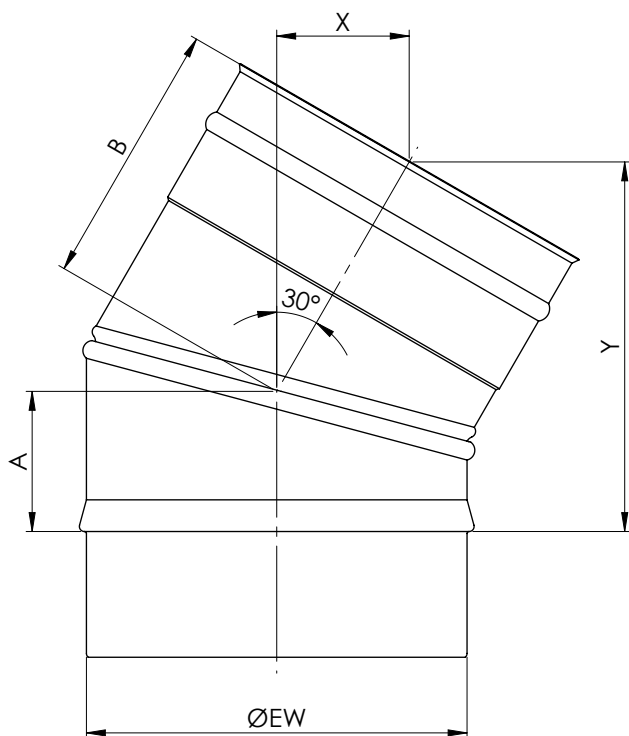

## Bocht 30° EW verstelbaar

<b>EW</b>	<b>A</b>	<b>B</b>	<b>X</b>	<b>Y</b>
<b>80</b>	46	96	48	129
<b>100</b>	48	98	49	134
<b>110</b>	50	100	50	136
<b>120</b>	51	101	51	139
<b>125</b>	52	102	51	140
<b>130</b>	52	102	51	141
<b>150</b>	55	105	53	146
<b>180</b>	59	109	55	154
<b>200</b>	62	112	56	159
<b>250</b>	68	118	59	171
<b>300</b>	75	125	63	184
<b>350</b>	82	132	66	196
<b>400</b>	89	139	69	209