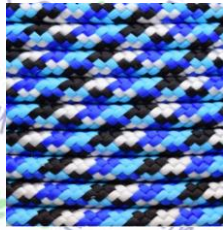

burlywood

hanffarbig

Farbübersicht PPM-Seil 6mm

braun

chocolat

sea storm

pink ribbon

rusty gold