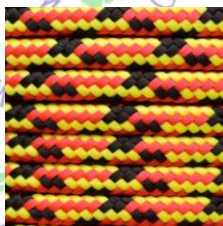

orange

kanariengelb

gelb

fluorgelb

tannengrün

grün

olive

olive darb

burlywood

hanffarbig

Farbübersicht PPM-Seil 6mm

braun

chocolat

sea storm

pink ribbon

rusty gold

little pony

abyss

country girl

gecko

flower power

german pride

bubble gum

disco

lime mix

greece

rainbow

silver diamonds

Farbübersicht PPM-Seil 6mm

jade

jetful

light jetful