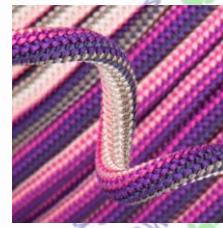

lime mix

greece

rainbow

silver diamonds

Farbübersicht PPM-Seil 6mm

jade

jetful

light jetful