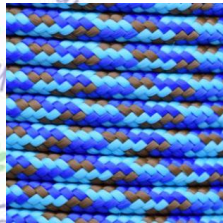

Farbübersicht PPM-Seil 6mm

abyss