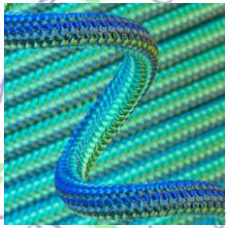

lime mix

greece

rainbow

silver diamonds

Farbübersicht PPM-Seil 6mm

jade

jetful

light jetful