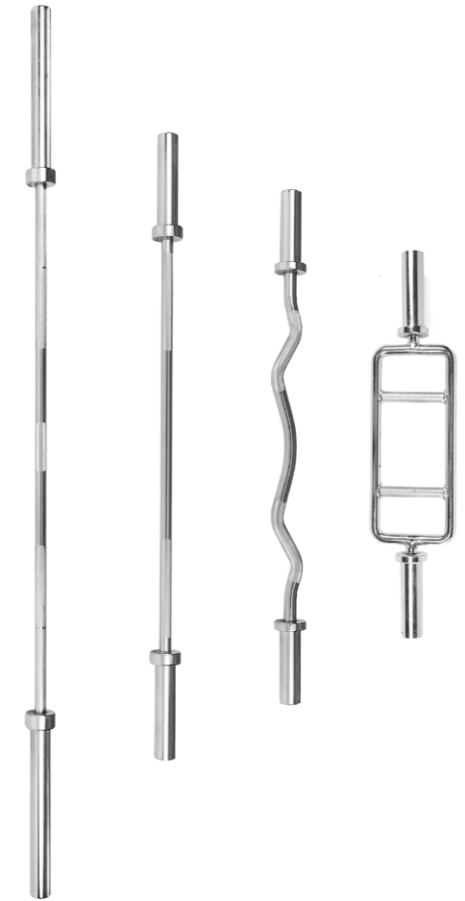

STEEL BARS Ø 28MM / Ø 50MM
BARRAS Ø 28MM / Ø 50MM
OL / 150 / 220 / Z / BICEPS

MEASURES - MEDIDAS
220 - 150 - 120 - 86 cm

OTHERS - OTROS
Available for olympic (50 mm) or normal (28 mm) plates
Disponible para discos olímpicos (50 mm) o normal (28 mm)

BUMPER PLATES
DISCOS BUMPER BP

WEIGHTS - PESOS
5 - 10 - 15 - 20 - 25 Kg

OTHERS - OTROS
Identifiable weight by color - peso identificable por color
With inner steel ring - con casquillo de acero

OLYMPIC PLATE RACK (Ø 50 MM)
DISQUERO OLÍMPICO Ø 50MM ER2

MEASURES - MEDIDAS
96 x 81 x 129 cm

OTHERS - OTROS
For olympic plates (50 mm)
Para discos olímpicos (50 mm)