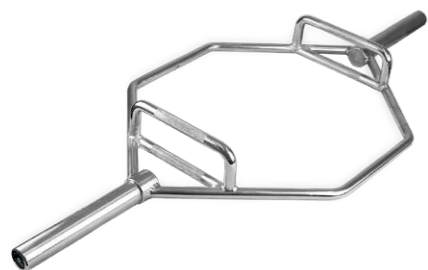

OTHERS - OTROS
Dumbbell grip welded with the head on the
outside, avoiding rotation and breakage -
Agarre de la mancuerna soldado con la cabeza
de la misma por fuera, evitando rotacion y
rotura

**DUMBBELL
RACK(6)**
MANCUERNO
EVOLUTION (6)
FR6

OTHER - OTROS
50 cm between supports - 50 cm
entre soportes

RACK BARS FOR 10 BARBELLS SOPORTE CON 10 BARRAS 84

MEASURES - MEDIDAS
76 x 95 x 166 cm

TOTAL WEIGHT - PESO TOTAL
60 Kg

INCLUDES - INCLUYE
5 (X2) - 7,5 - 10 - 12,5 - 15 - 17,5 - 20 -
22,5 - 25 kg

HEXAGONAL BAR
BARRA HEXAGONAL H/OL

MEASURES - MEDIDAS
142,5 x 59,5 cm

COLLARS FOR OLYMPIC BAR (PAIR)
CIERRES BARRA OLÍMPICA (PAR) C/OL

COMPOSITION - COMPOSICIÓN
Reinforced plastic plástico reforzado

OTHERS - OTROS
One hand install, quick release
Instalación con una mano, desenganchado rápido

OLYMPIC BARBELL
BARRA OLÍMPICA 220/OLC

WEIGHT - PESO
20 Kg

LENGTH - LONGITUD
220 cm

DIAMETER - DIÁMETRO
28 mm

OTHERS - OTROS
Thought-out for male use - Pensado para uso masculino

BARBELL COLLARS (PAIR)
TOPES DE BARRA (PAR) T/28 - T/50