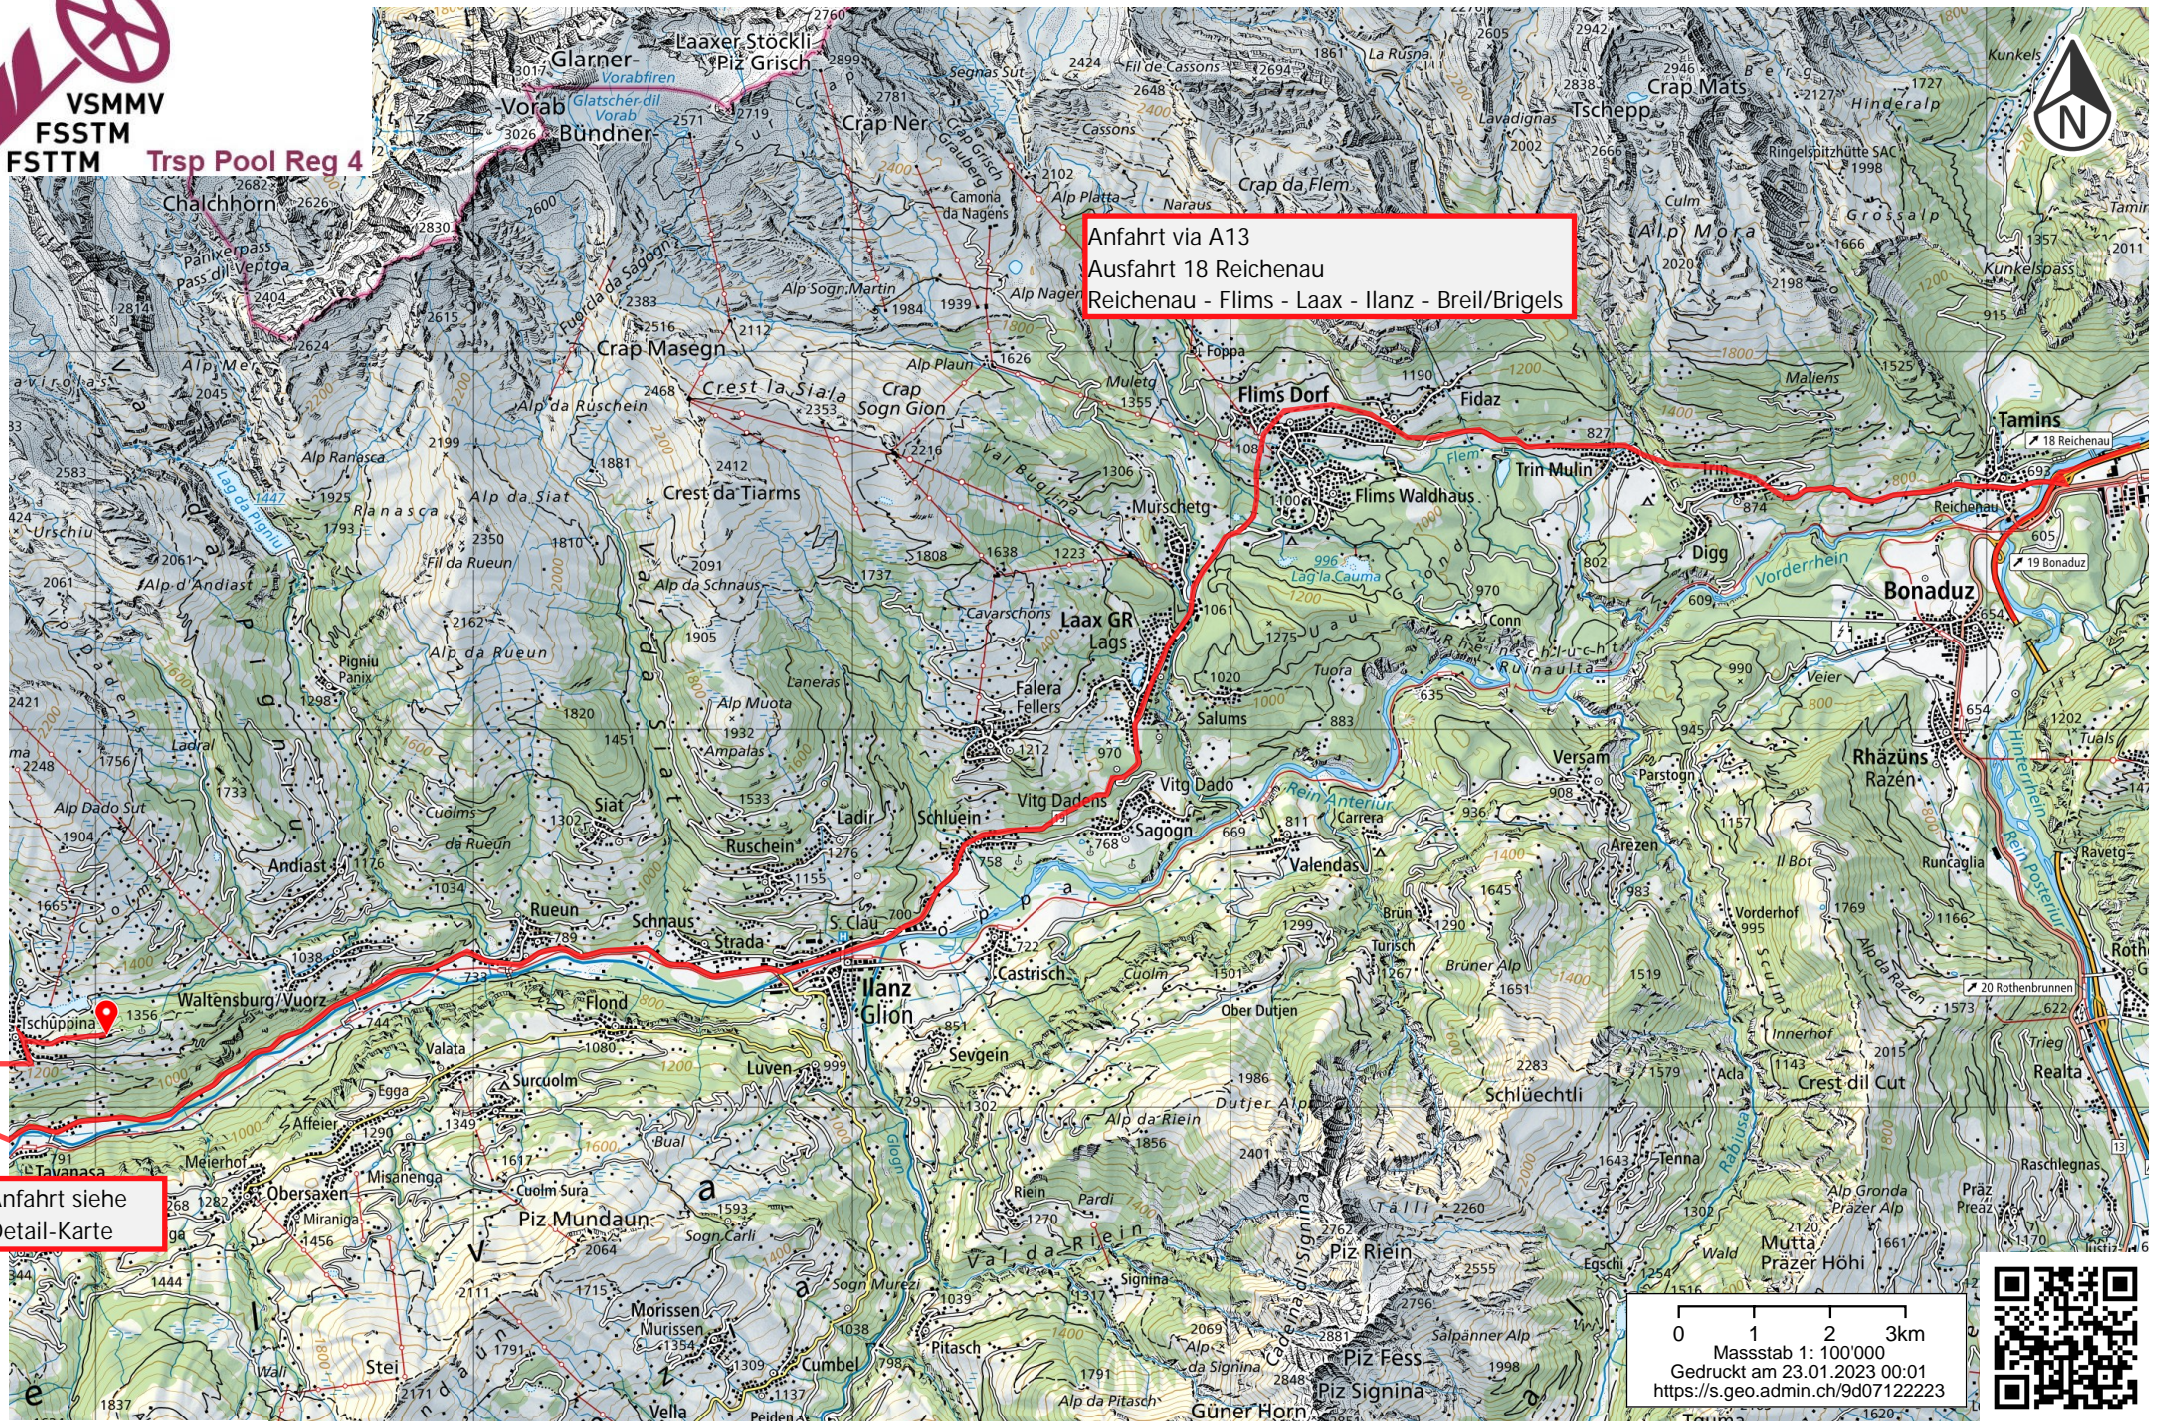

VSMVM
FSSTM
FSTTM Trsp Pool Reg 4

Anfahrt via A13
Ausfahrt 18 Reichenau
Reichenau - Flims - Laax - Ilanz - Breil/Brigels

Anfahrt siehe
Detail-Karte

Kaserne
Via Tschuppina 49
7165 Breil/Brigels