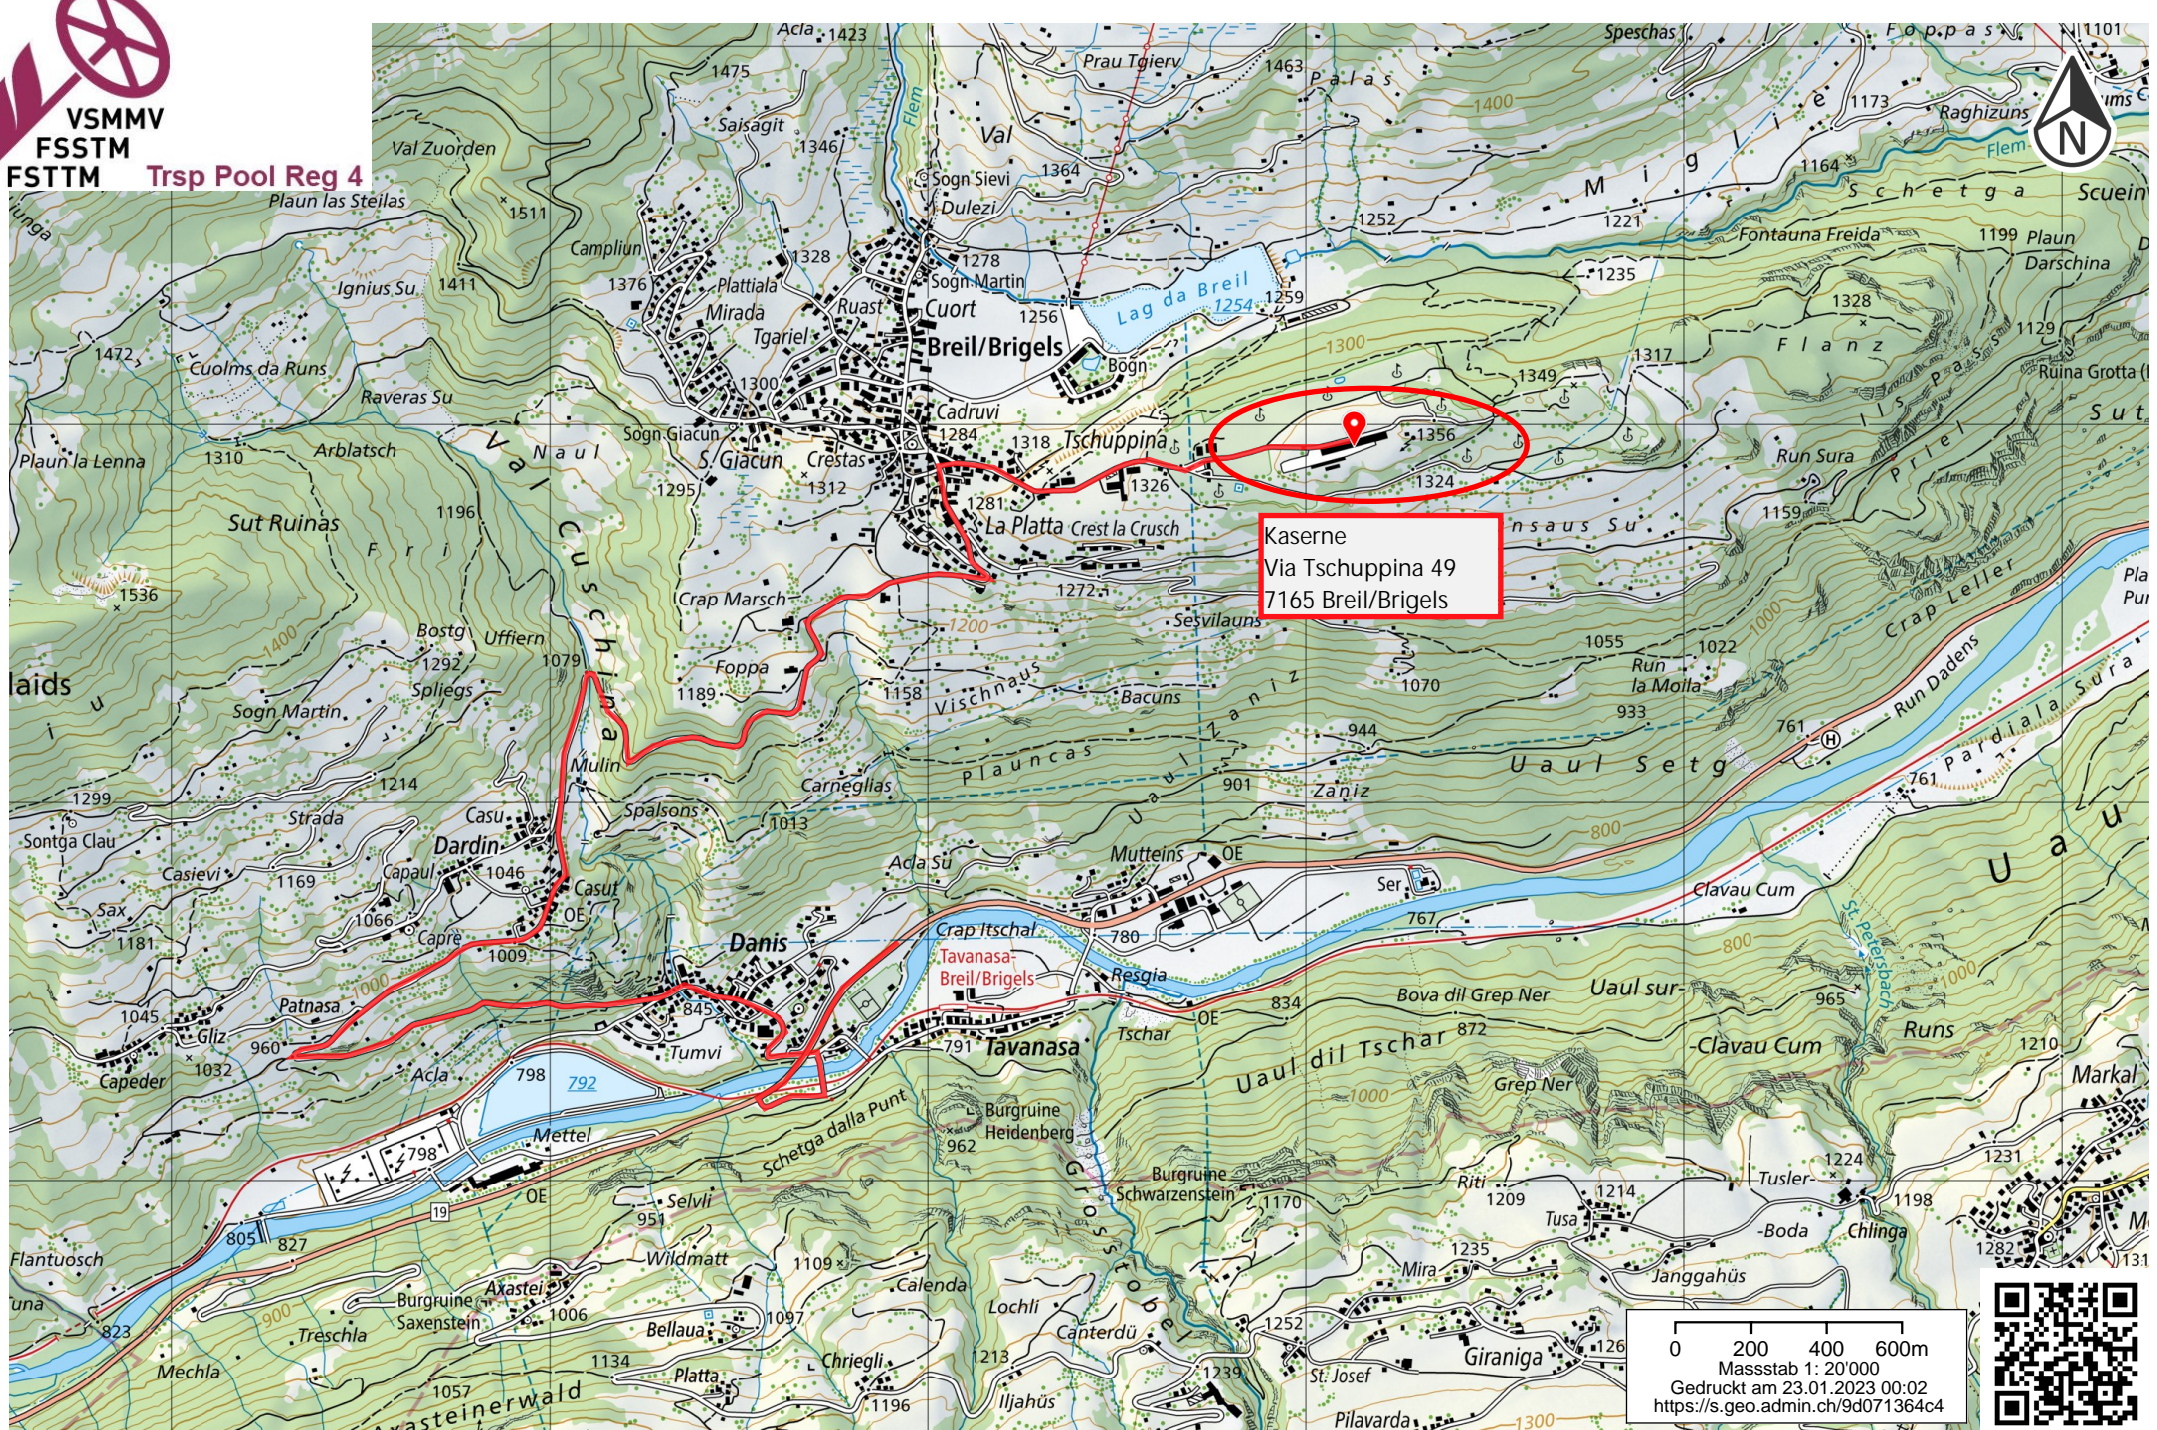

VSMVM
FSSTM
FSTTM Trsp Pool Reg 4

Anfahrt via A13
Ausfahrt 18 Reichenau
Reichenau - Flims - Laax - Ilanz - Breil/Brigels

Anfahrt siehe
Detail-Karte

Kaserne
Via Tschuppina 49
7165 Breil/Brigels