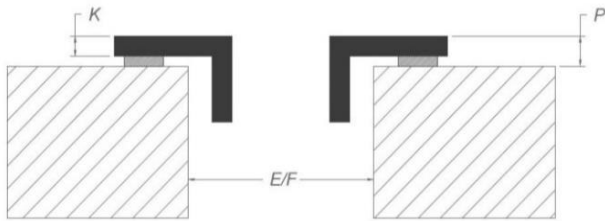

Accessoires

Anschlussadapter Rückwand	Im Lieferumfang des Geräts enthalten
---------------------------	--------------------------------------

Abmessungen

* Zur Montage an einer Außenwand empfehlen wir die Verwendung unseres Installationskit 1861.820

Auflage

Flächenbündig

Abmessungen

mm

	E	F	K	P	R	S	T	X
Auflage	750	490	4	6				55 min
Flächenbündig	750	490	4	6	7	804	524	55 min