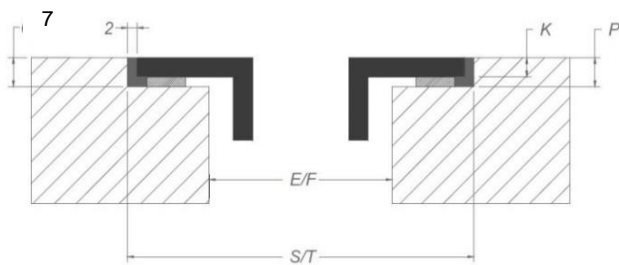

Accessoires

Anschlussadapter Rückwand	Im Lieferumfang des Geräts enthalten
---------------------------	--------------------------------------

Abmessungen

* Zur Montage an einer Außenwand empfehlen wir die Verwendung unseres Installationskit 1861.820

Auflage

Flächenbündig

Abmessungen

mm

	E	F	K	P	R	S	T	X
Auflage	750	490	4	6				55 min
Flächenbündig	750	490	4	6	7	804	524	55 min