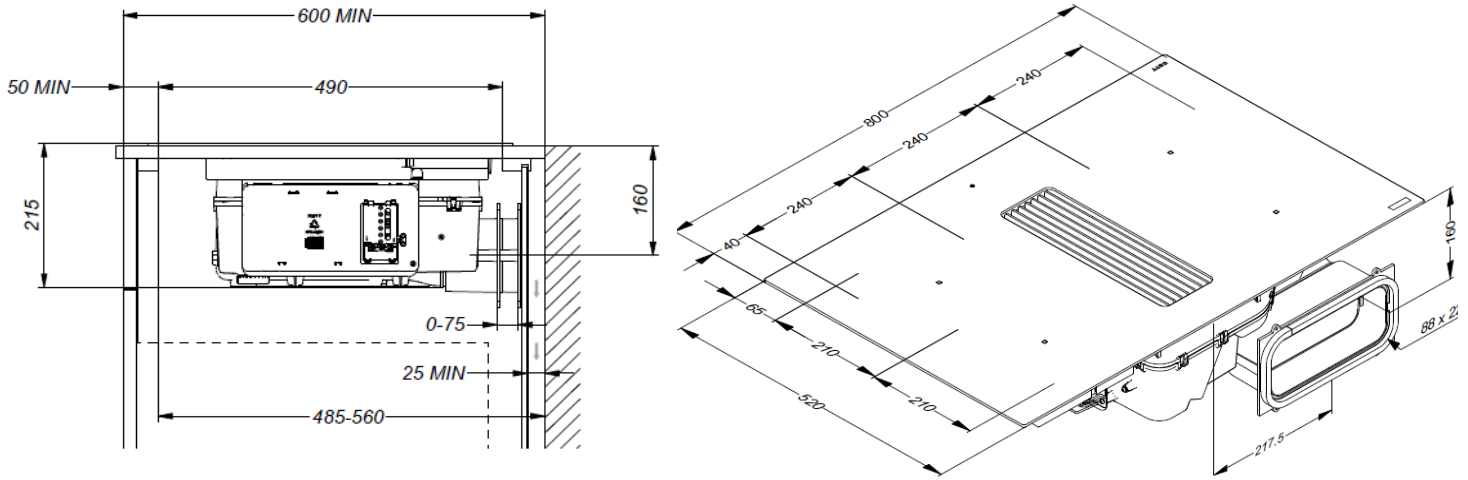

Abmessungen