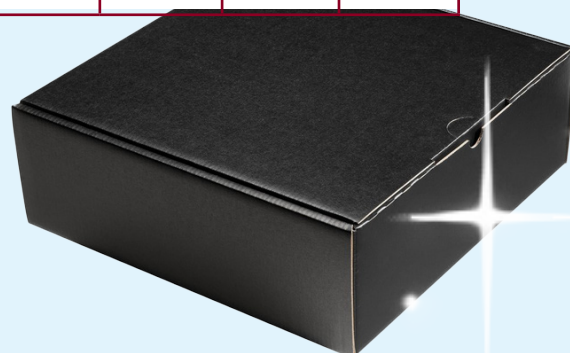

WEIHNACHTSBOXEN 2023

CREME EIS
– seit 2015 –

Ihre Vorteile auf einem Blick:

- Wertschätzung für Kunden und Mitarbeiter
- Regionale Manufaktur-Genuss (nicht im klassischen Handel erhältlich)
- Jede Box kann ergänzt werden, z. B. Grußkarte oder weiterer Präsente
- Full Service, wir versenden auf Wunsch direkt an Ihre Adressen

Inhalt der Weihnachtsboxen

klein mittel groß

Glühweinsirup 100 ml	1		1
Spekulatius Brownie im Glas 135ml	1	1	1
Karamellsoße 100 ml		1	1
Creme Haselnuss 135 ml		1	1
Creme Pistazie 135 ml	1		1
Caffee Crema 120 g		1	1
Madagaskar Vanille im Reagenzglas			1
Kunstkarten Wuppertal Motive	1	1	1
Inkl. Geschenkebox, Umkarton	1	1	1
Preise je Weihnachtsbox ab (zzgl. MwSt.)	25,90 €	33,90 €	49,90 €

Creme Eis
Buchmann UG (haftungsbeschränkt)
Platz der Republik 5
42107 Wuppertal
bestellung@creme-eis.de

WEIHNACHTSBOXEN 2023

CREME EIS
- seit 2015 -

Bestellung	Preis je Box bis 30.10.2023	Preis je Box ab 01.12.2023	Anzahl
Weihnachtsbox groß	49,90 €	54,90 €	
Weihnachtsbox mittel	33,90 €	37,90 €	
Weihnachtsbox klein	25,90 €	27,90 €	