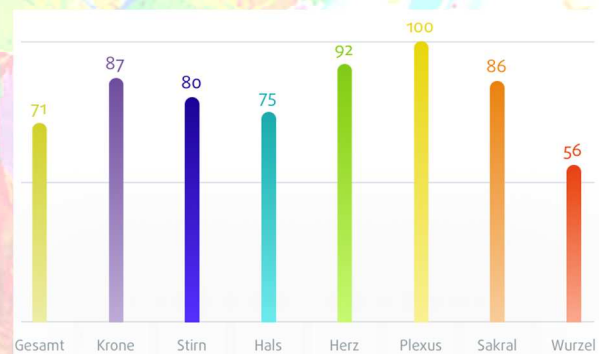

Du bekommst:

- 🌿 deine individuelle Aura Analyse als mehrseitiges PDF mit Bild
- 🌿 deine persönliche Chakren Analyse als umfangreiches PDF mit anschaulichem Diagramm
- 🌿 ein individuelles 60 Minütiges 1:1 Coaching (in meiner Praxis oder via Zoom) in dem wir die Analyse genau durchgehen und ich dir erläutere:
 - wo deine Themen besondere Aufmerksamkeit benötigen
 - woher sie kommen (aktuelles Thema, Vergangenheit, karmisch oder auch ein Ahnenthema, welches sich durch Deine Familie zieht)
 - Schritt für Schritt Anleitung, geordnet nach Priorität und Aktualität, zur Harmonisierung der Situation
 - 3-maliges Aufschwingen und Harmonisieren mit dem Healy in dein Energiefeld