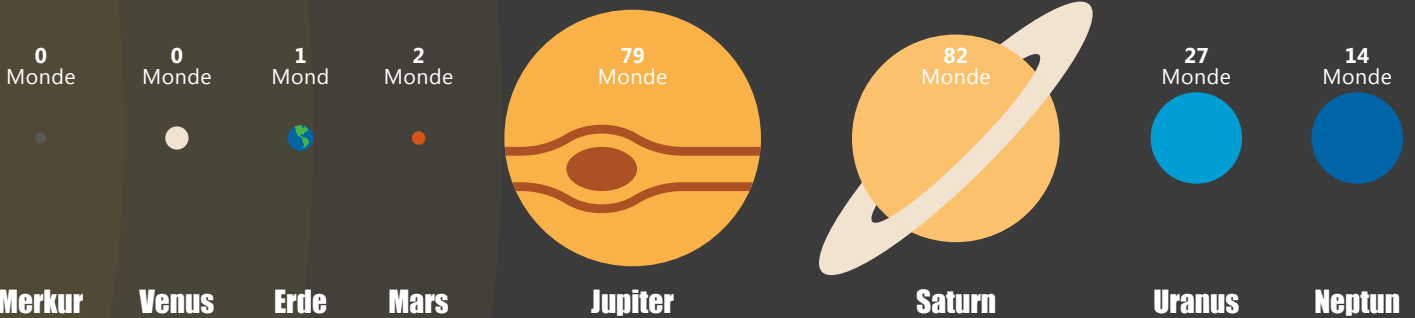

DAS SONNENSYSTEM

- ☉ 4,5 MILLIARDEN JAHRE ALT
- ☉ GRAVITATIV GEBUNDENES SYSTEM
- ☉ 1 STERN & 8 PLANETEN
- ☉ 150 LICHTSTUNDEN DURCHMESSER
- ☉ TEIL DER MILCHSTRASSE
- ☉ NÄCHSTES STERNSYSTEM: ALPHA CENTAURI

Draufsicht

POSITION IN DER MILCHSTRASSE

Die Milchstraße ist eine Balkenspiralgalaxie mit einem Durchmesser von ca. 200.000 Lichtjahren. Sie besteht in etwa aus 100 Milliarden Sternen.

Seitenansicht

Merksatz zur Reihenfolge der Planeten ▶ Mein Vater erklärt mir jeden Sonntag unseren Nachthimmel.

GESTEINSPLANETEN

- feste Oberfläche
- dünne Atmosphäre
- bestehen aus Gestein

GASPLANETEN

- keine feste Oberfläche
- groß & schnell rotierend
- bestehen aus leichten Gasen

ABSTAND ZUR SONNE IN AE*

Merkur.....	0,4	Jupiter.....	5
Venus.....	0,7	Saturn.....	9,5
Erde.....	1	Uranus.....	19
Mars.....	1,5	Neptun.....	30

* (AE) Astronomische Einheit = 150 Mio. km

UMLAUFEIT UM DIE SONNE

Merkur.....	88	Jupiter.....	~12
Venus.....	225	Saturn.....	~30
Erde.....	365	Uranus.....	~84
Mars.....	687	Neptun.....	~163

Erdentage

Erdenjahre