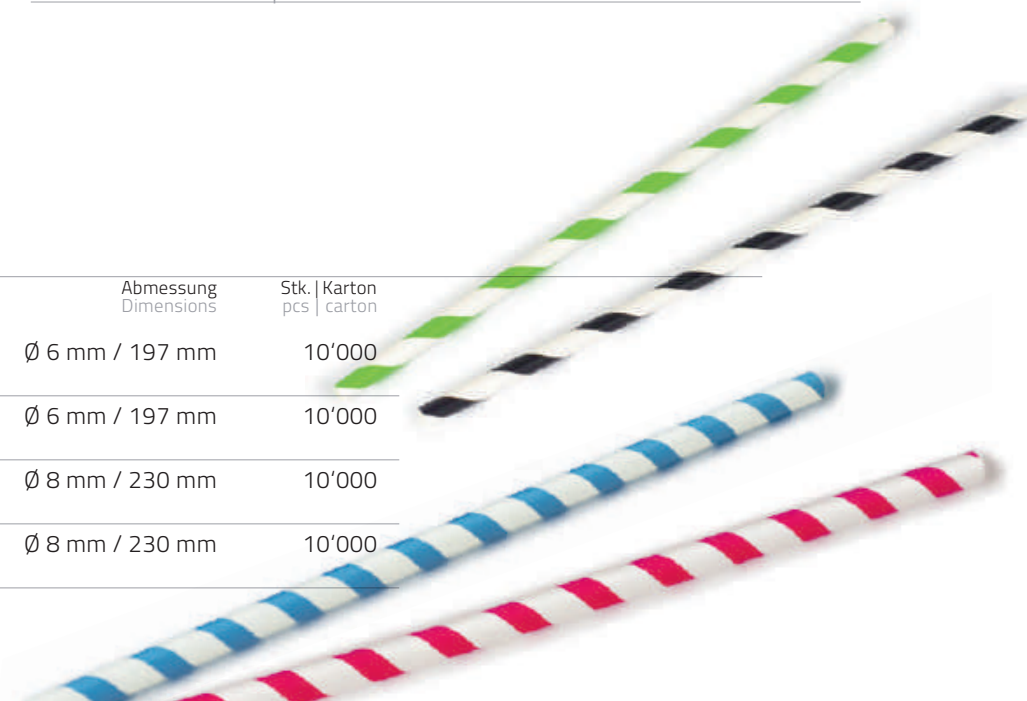

Trinkhalme Pailles en papier

Artikelnr. No. d'article	Produkt Produit	Abmessung Dimensions	Stk. | Karton pcs | carton
115.166	grün-weiss vert-blanc	Ø 6 mm / 197 mm	10'000
115.167	schwarz-weiss noir-blanc	Ø 6 mm / 197 mm	10'000
115.168	blau-weiss bleu-blanc	Ø 8 mm / 230 mm	10'000
115.169	rot-weiss rouge-blanc	Ø 8 mm / 230 mm	10'000