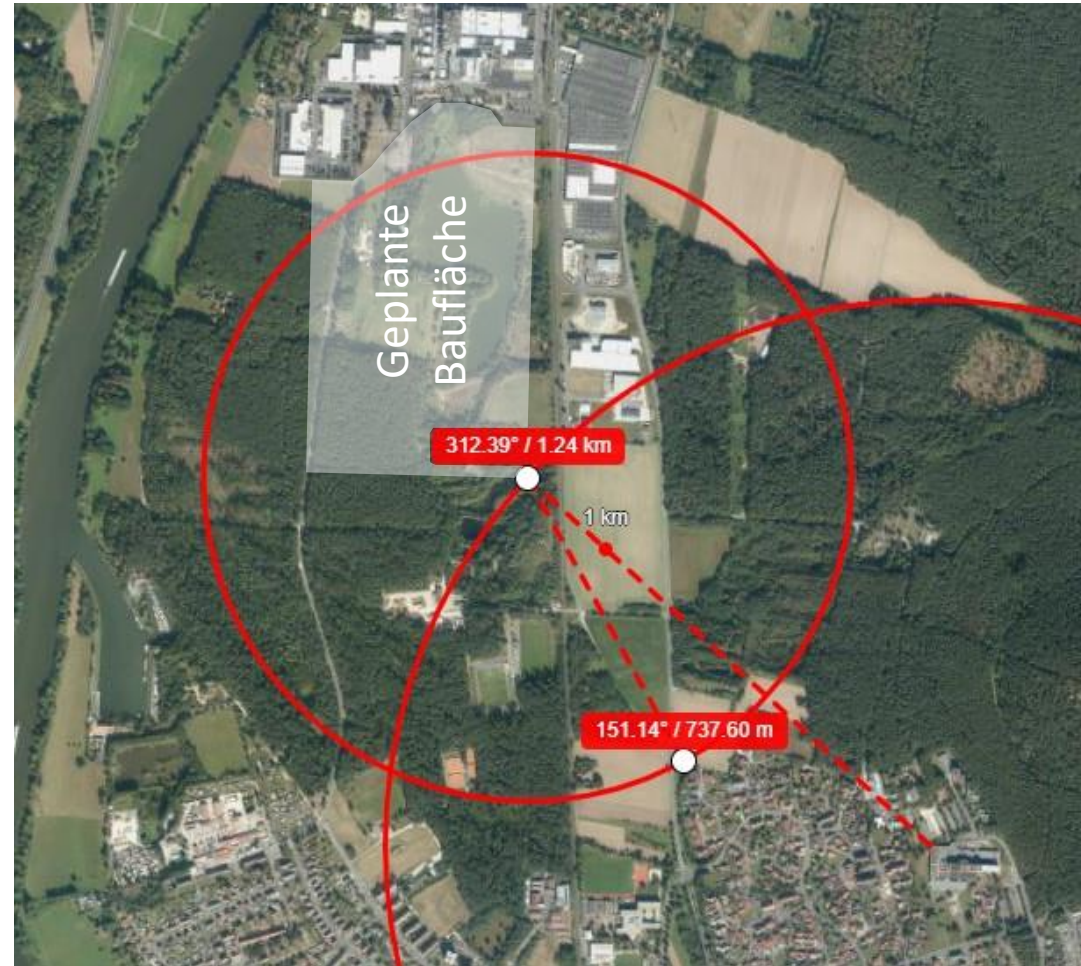

# Abstände zwischen geplanter Baufläche und Wohngebiet bzw. Krankenhaus

Luftbild: Geobasisdaten Bayerische Vermessungsverwaltung

Telefon: 06022 81-2023 | E-Mail: [ico-sued@mainsite.de](mailto:ico-sued@mainsite.de)