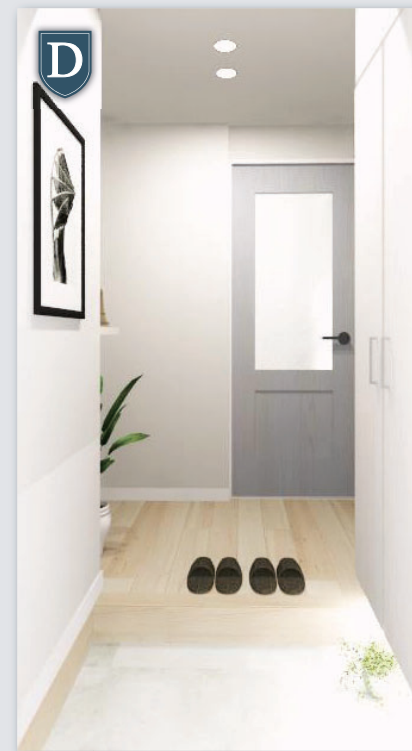

## Entrance

フロート仕様の間接照明が幻想的な雰囲気を作りだす、明るく清潔感のある玄関です。

5.4帖

C