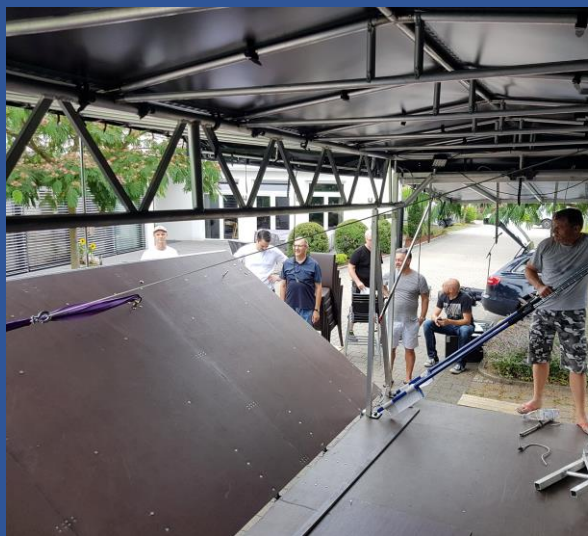

Sie stehen auf „fetten“ Sound und haben kleinen Platz?
Wir haben DIE Lösung!

Unsere Open-Air-Bühne – ein fahrbares Raumwunder!

Technische Daten der Bühne

Länge 5,30 m

Höhe 3,30 m

Breite 4,40 m

Anhänger im Fahrzustand:

Länge 6,20 m

Höhe 2,70 m

Breite 2,20 m

Gabriel Husar | 0176/45846371
www.grandcentralbigband.de