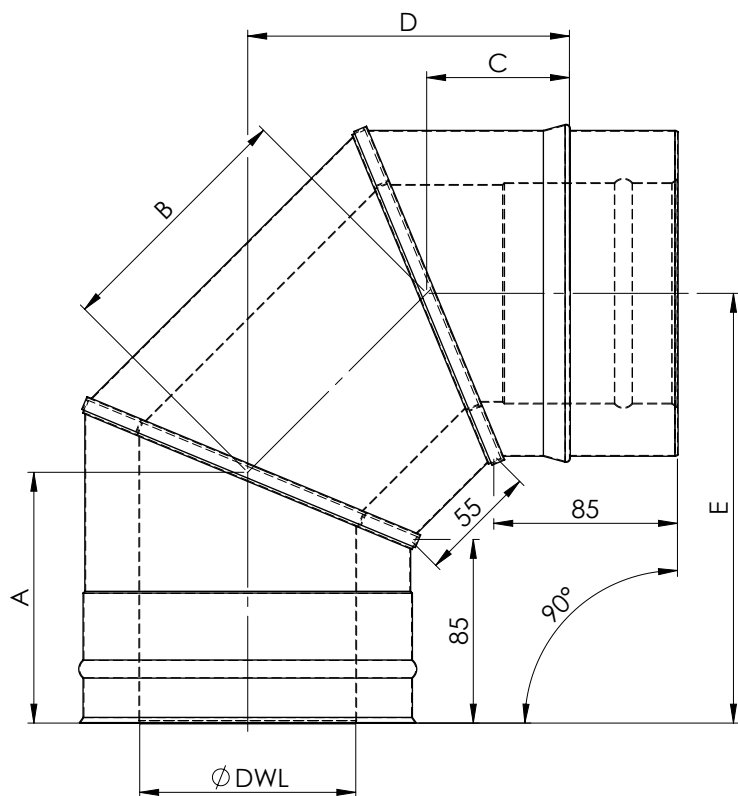

Segmentbocht 90° DWL

DWL	MATEN					ARTIKELCODE
	A	B	C	D	E	
100	116	117	66	149	199	DWL100014
130	126	138	76	174	224	DWL130013
150	126	138	76	174	224	DWL150013

04.08.2021
REV: 0