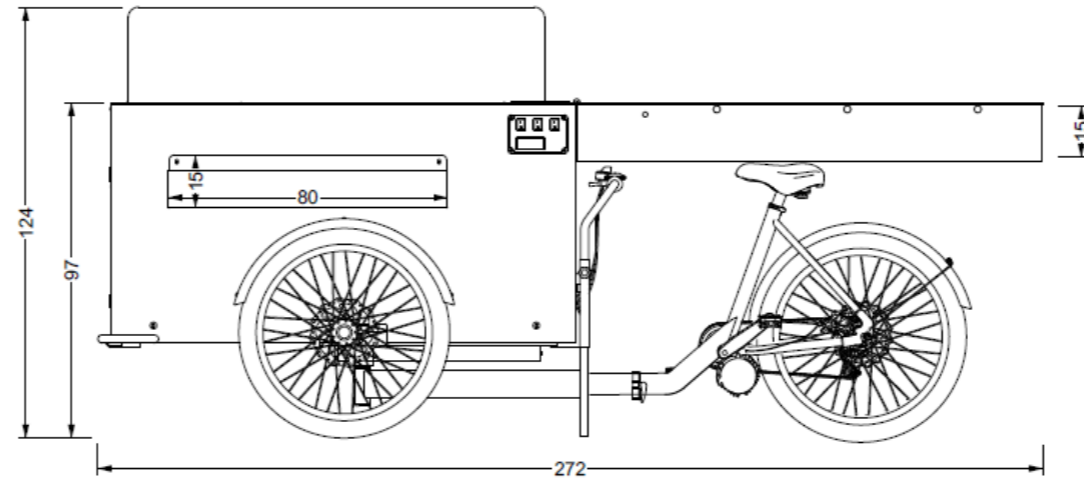

alle Preise exkl. MwSt.

HIGHLIGHTS

- Aufbau in wenigen, simplen Handgriffen:
Hinfahren/Ausladen, Aufklappen, Ausschicken
- 240 Liter Kühleinheit, stufenlos von +6 bis -6 °C einstellbar
- bis zu 6 Stunden autarkes Arbeiten
- Flaschensumpf
- Spuckschutz aus ESG-Glas
- 17 Liter Frisch-/Grauwassertank
- 2,70 Meter Barfläche im ausgeklappten Zustand
- Sonnenschirm 2,5 x 2 Meter
- intelligentes Batteriesystem mit bis zu 1 kWh Energiegehalt
- 500 Watt (Nennleistung 250 W) Motorunterstützung inkl. Pedelec-Support
- Steckdosenturm mit zwei Ausgängen 230V
- abschliessbar

ARBEITSFLÄCHE

VOGELPERSPEKTIVE

ABMESSUNGEN

IM EINSATZ

ABMESSUNGEN

FÜR DEN TRANSPORT