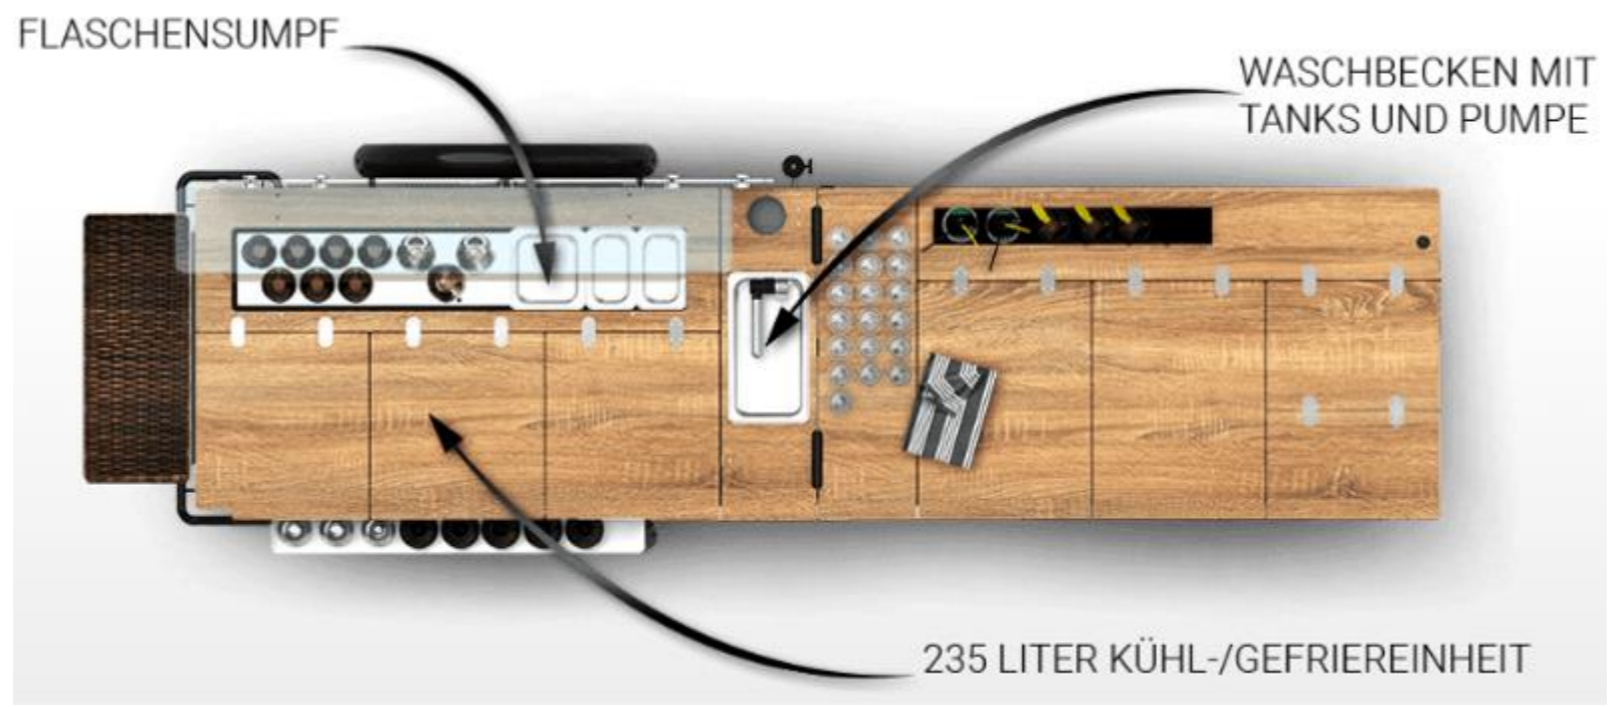

ARBEITSFLÄCHE

VOGELPERSPEKTIVE