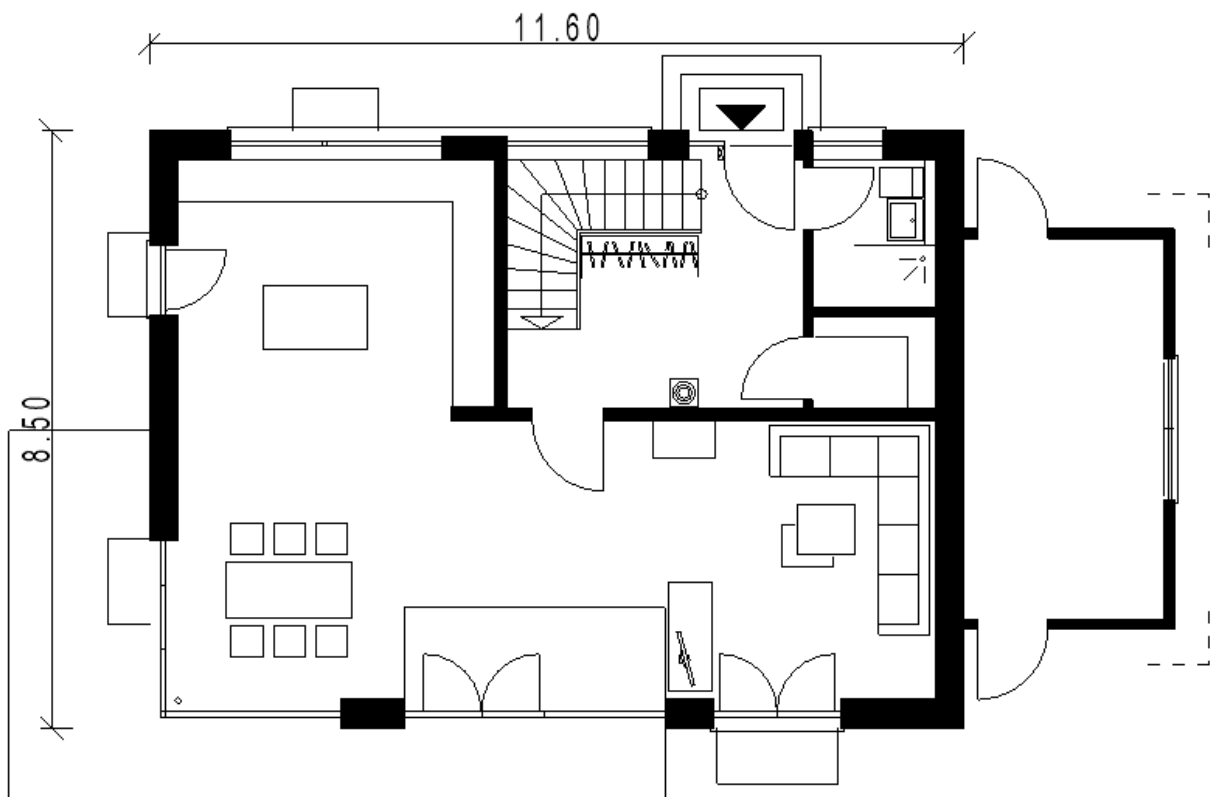

Projekt ID 296

Wohnfläche: 152,5m²

Haus Iffeldorf

ECKDATEN

Wohnfläche 152,5m²

Nutzfläche 7m²

Satteldach 30 Grad

Haus Iffeldorf