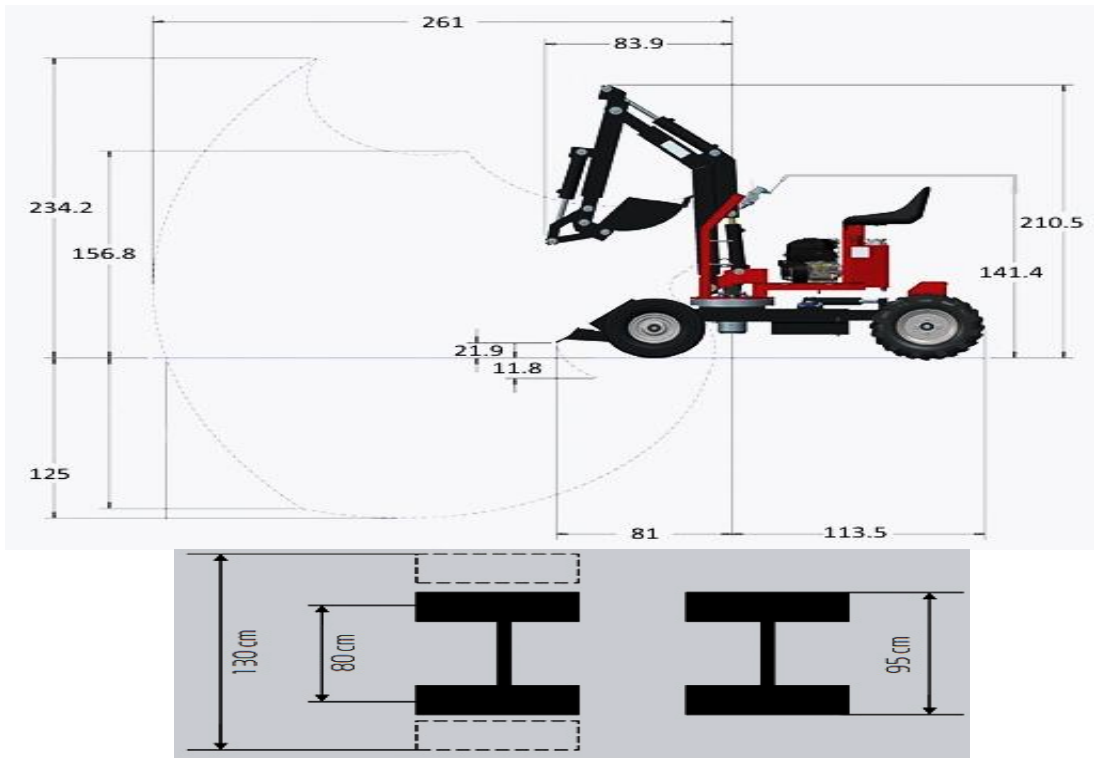

Die Vorderräder sind verstellbar.