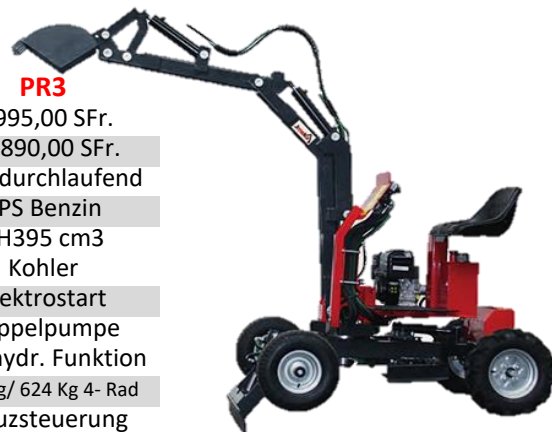

## Chrampferli Radantrieb

	PR 1	PR2	PR3
Preis: 2 Rad-Antrieb	8'290,00 SFr.	9'890,00 SFr.	9'995,00 SFr.
Preis: 4 Rad-Antrieb	8'980,00 SFr.	10'660,00 SFr.	10'890,00 SFr.
Drehkranz:	270° nicht durchl.	360° durchlaufend	360° durchlaufend
Antrieb:	7PS Benzin	9PS Benzin	9PS Benzin
Motor:	OHV 208 cm3 Briggs&Stratton	OHV 306 cm3 Briggs&Stratton	CH395 cm3 Kohler
Startertyp:	Hand	Hand	Elektrostart
Hydraulik:	Einfache Pumpe	Einfache Pumpe	Doppelpumpe plus hydr. Funktion
Gewicht:	551 Kg/ 570Kg 4-Rad	583 Kg/ 602Kg 4-Rad	605 Kg/ 624 Kg 4- Rad
Steuerhebel:	Kreuzsteuerung	Kreuzsteuerung	Kreuzsteuerung
Geschw. Drehkranz:	9 U / min	9 U / min	9 U / min
Fahrgeschwindigkeit:	3,0 Km/h	3,0 Km/ h	5,5 Km/ h
Kraft am Löffel:	900 Kg	900 Kg	900 Kg
Grabungstiefe:	125 cm	125 cm	125 cm
Zugkraft:	270 Kg	270 Kg	270 Kg
Mini.Platzbedarf:	195x97x212 cm	195x97x212 cm	195x97x212 cm
Serienmässig:	Anhängervorrichtung bis 500 Kg und Grabenschaufel 26 cm		
Zus. Hydr. Funktion:	keine	keine	für Zubehör

## Chrampferli Raupenantrieb

	RP1	RP2
Preis:	9'990,00 SFr.	13'990,00 SFr.
Drehkranz:	360° durchlaufend	360° durchlaufend
Antrieb:	9PS Benzin	9PS Benzin
Motor:	OHV 306 cm3 Briggs&Stratton	CH395 cm3 Kohler
Startertyp:	Hand	Elektrostart
Hydraulik:	Einfache Pumpe	Doppelpumpe plus hydr. Funktion
Gewicht:	707 Kg	731 Kg
Steuerhebel:	Kreuzsteuerung	Kreuzsteuerung
Geschw. Drehkranz:	9 U / min	9 U / min
Fahrgeschwindigkeit:	1,5 Km/h	2,0 Km/ h
Kraft am Löffel:	900 Kg	900 Kg
Grabungstiefe:	125 cm	125 cm
Zugkraft:	510 Kg	510 Kg
Mini.Platzbedarf:	180x105x212 cm	180x105x212 cm
Serienmässig:	Anhängervorrichtung bis 500 Kg und Grabenschaufel 26 cm	
Zus. Hydr. Funktion:	keine	für Zubehör