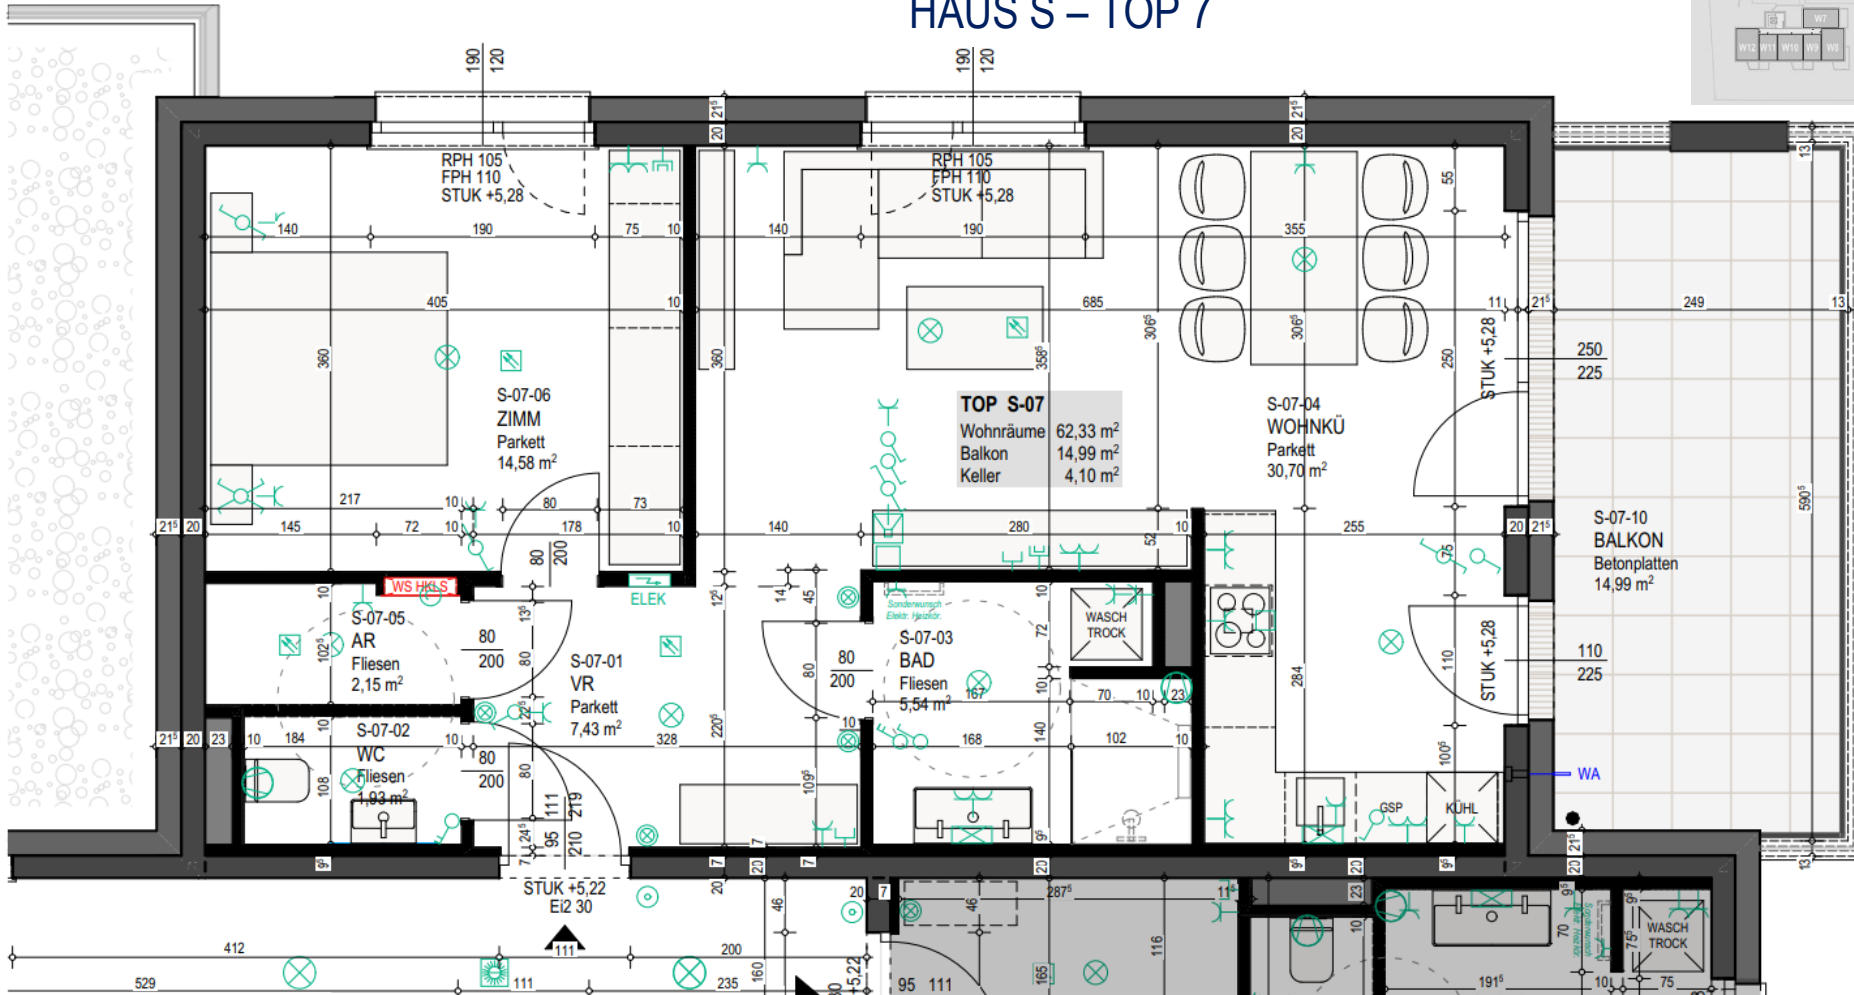

HAUS S – TOP 7

*Änderungen vorbehalten

Wohnfläche gesamt	Balkon	Kaufpreis gesamt Brutto
62,33m ²	14,99m ²	€ 253.312,00