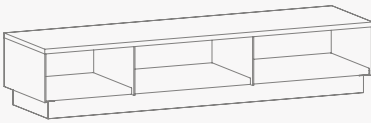

B 2000 mm

B 2200 mm

B 2400 mm

B 2600 mm

B 3000 mm

B 3200 mm

Grill-Feuer-Module

Basismodul Erweiterungen

B 1400 mm

Eckmodul 600 x 600 mm

B 1600 mm

Tischmodul 800 x 800 mm

Beispiel 1

Mit unseren Basismodulen eröffnen sich Ihnen beinahe unendliche Kombinationsmöglichkeiten. Die unterschiedlichen Breiten ermöglichen das perfekte Einpassen in Ihren Garten.