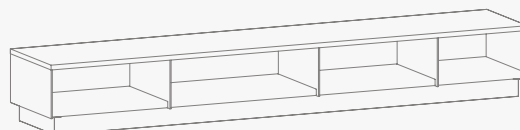

B 2000 mm

B 2200 mm

B 2400 mm

B 2600 mm

B 3000 mm

B 3200 mm

Grill-Feuer-Module

Basismodul Erweiterungen

B 1400 mm

Eckmodul 600 x 600 mm

B 1600 mm

Tischmodul 800 x 800 mm

Beispiel 1

Mit unseren Basismodulen eröffnen sich Ihnen beinahe unendliche Kombinationsmöglichkeiten. Die unterschiedlichen Breiten ermöglichen das perfekte Einpassen in Ihren Garten.