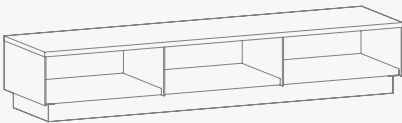

B 2000 mm

B 2200 mm

B 2400 mm

B 2600 mm

B 3000 mm

B 3200 mm

Grill-Feuer-Module

Basismodul Erweiterungen

B 1400 mm

Eckmodul 600 x 600 mm

B 1600 mm

Tischmodul 800 x 800 mm

Beispiel 1

Mit unseren Basismodulen eröffnen sich Ihnen beinahe unendliche Kombinationsmöglichkeiten. Die unterschiedlichen Breiten ermöglichen das perfekte Einpassen in Ihren Garten.