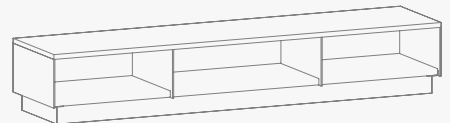

B 2000 mm

B 2200 mm

B 2400 mm

B 2600 mm

B 3000 mm

B 3200 mm

Grill-Feuer-Module

Basismodul Erweiterungen

B 1400 mm

Eckmodul 600 x 600 mm

B 1600 mm

Tischmodul 800 x 800 mm

Beispiel 1

Mit unseren Basismodulen eröffnen sich Ihnen beinahe unendliche Kombinationsmöglichkeiten. Die unterschiedlichen Breiten ermöglichen das perfekte Einpassen in Ihren Garten.