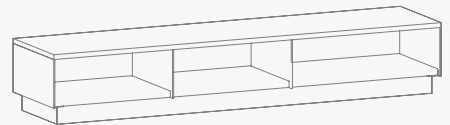

B 2000 mm

B 2200 mm

B 2400 mm

B 2600 mm

B 3000 mm

B 3200 mm

Grill-Feuer-Module

Basismodul Erweiterungen

B 1400 mm

Eckmodul 600 x 600 mm

B 1600 mm

Tischmodul 800 x 800 mm

Beispiel 1

Mit unseren Basismodulen eröffnen sich Ihnen beinahe unendliche Kombinationsmöglichkeiten. Die unterschiedlichen Breiten ermöglichen das perfekte Einpassen in Ihren Garten.