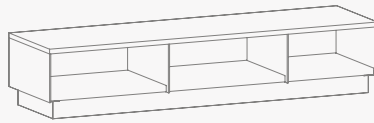

B 2000 mm

B 2200 mm

B 2400 mm

B 2600 mm

B 3000 mm

B 3200 mm

Grill-Feuer-Module

Basismodul Erweiterungen

B 1400 mm

Eckmodul 600 x 600 mm

B 1600 mm

Tischmodul 800 x 800 mm

Beispiel 1

Mit unseren Basismodulen eröffnen sich Ihnen beinahe unendliche Kombinationsmöglichkeiten. Die unterschiedlichen Breiten ermöglichen das perfekte Einpassen in Ihren Garten.