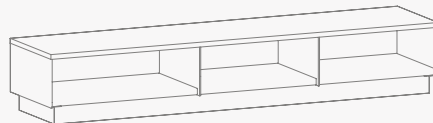

B 2000 mm

B 2200 mm

B 2400 mm

B 2600 mm

B 3000 mm

B 3200 mm

Grill-Feuer-Module

Basismodul Erweiterungen

B 1400 mm

Eckmodul 600 x 600 mm

B 1600 mm

Tischmodul 800 x 800 mm

Beispiel 1

Mit unseren Basismodulen eröffnen sich Ihnen beinahe unendliche Kombinationsmöglichkeiten. Die unterschiedlichen Breiten ermöglichen das perfekte Einpassen in Ihren Garten.