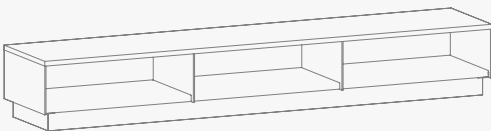

B 2000 mm

B 2200 mm

B 2400 mm

B 2600 mm

B 3000 mm

B 3200 mm

Grill-Feuer-Module

Basismodul Erweiterungen

B 1400 mm

Eckmodul 600 x 600 mm

B 1600 mm

Tischmodul 800 x 800 mm

Beispiel 1

Mit unseren Basismodulen eröffnen sich Ihnen beinahe unendliche Kombinationsmöglichkeiten. Die unterschiedlichen Breiten ermöglichen das perfekte Einpassen in Ihren Garten.