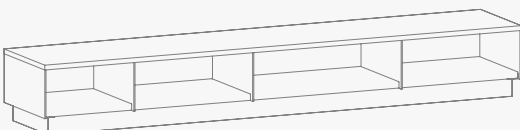

B 2000 mm

B 2200 mm

B 2400 mm

B 2600 mm

B 3000 mm

B 3200 mm

Grill-Feuer-Module

Basismodul Erweiterungen

B 1400 mm

Eckmodul 600 x 600 mm

B 1600 mm

Tischmodul 800 x 800 mm

Beispiel 1

Mit unseren Basismodulen eröffnen sich Ihnen beinahe unendliche Kombinationsmöglichkeiten. Die unterschiedlichen Breiten ermöglichen das perfekte Einpassen in Ihren Garten.