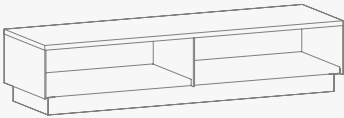

B 2000 mm

B 2200 mm

B 2400 mm

B 2600 mm

B 3000 mm

B 3200 mm

Grill-Feuer-Module

Basismodul Erweiterungen

B 1400 mm

Eckmodul 600 x 600 mm

B 1600 mm

Tischmodul 800 x 800 mm

Beispiel 1

Mit unseren Basismodulen eröffnen sich Ihnen beinahe unendliche Kombinationsmöglichkeiten. Die unterschiedlichen Breiten ermöglichen das perfekte Einpassen in Ihren Garten.