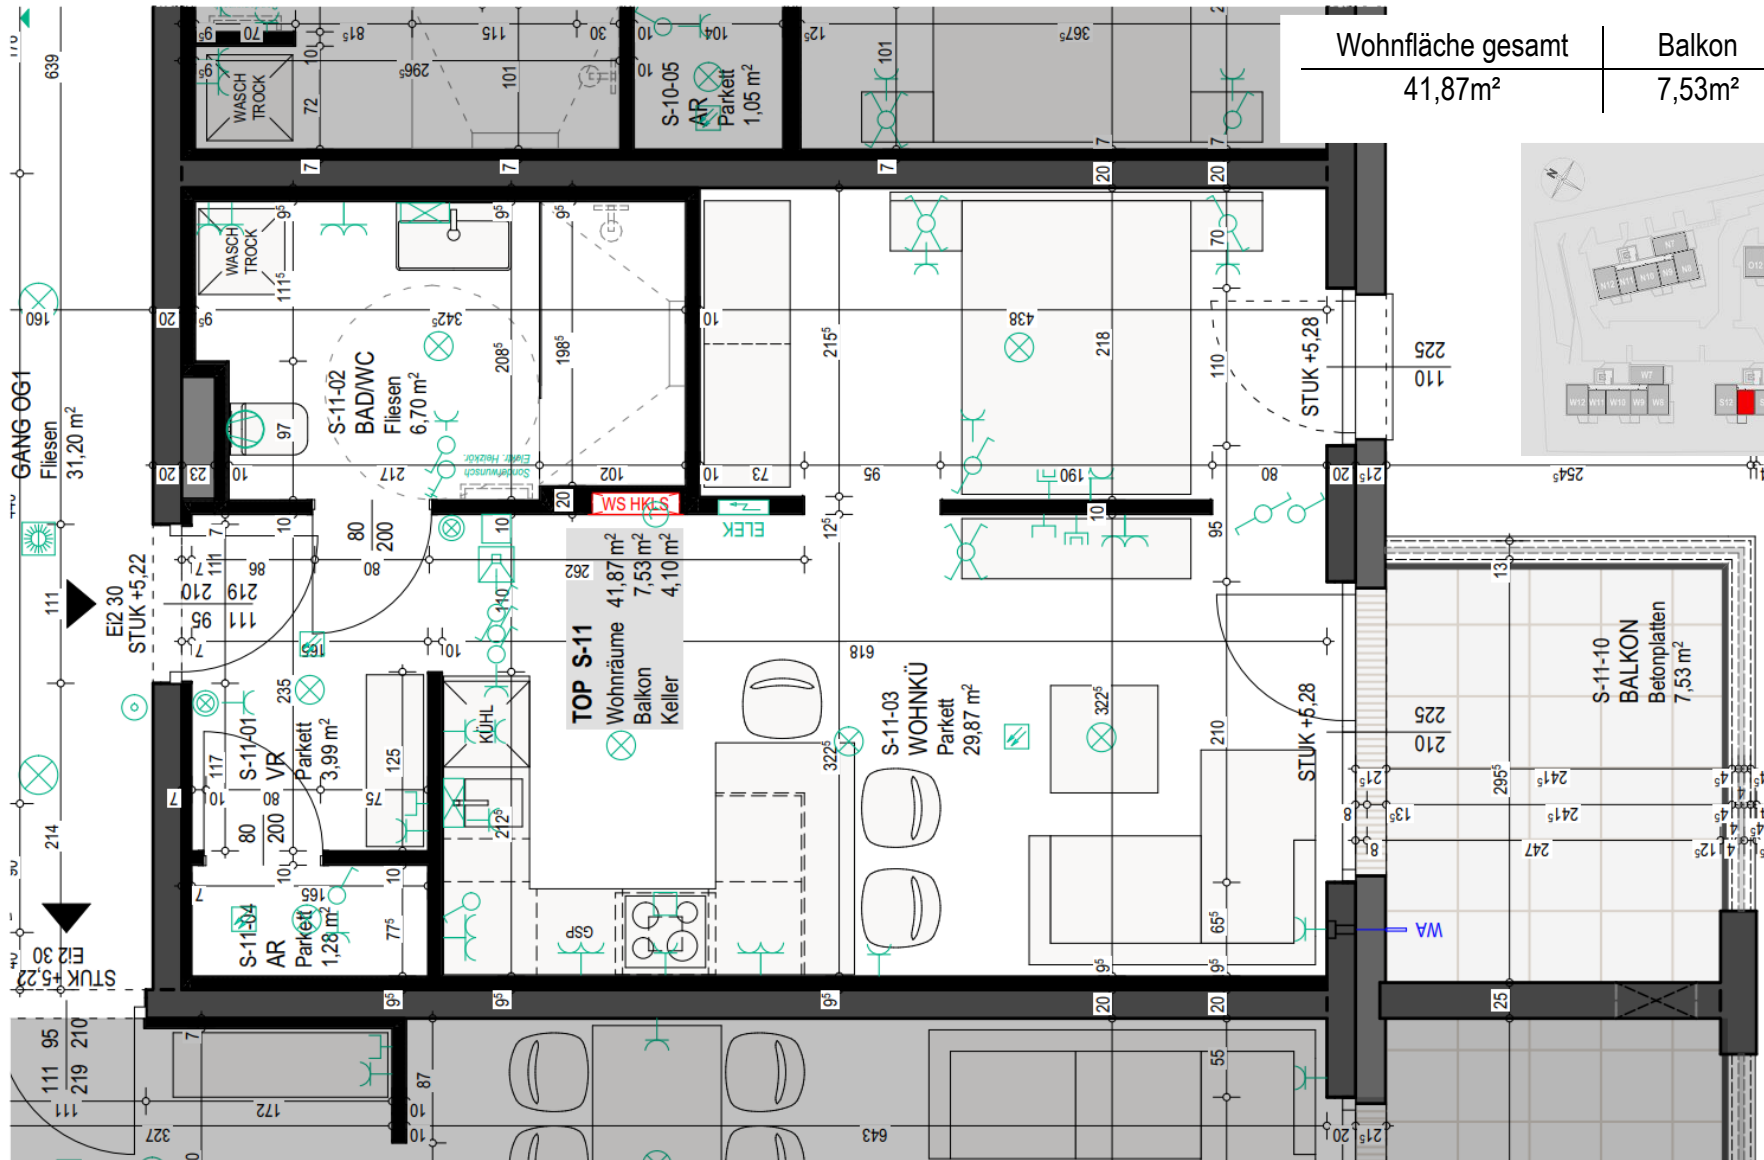

HAUS S – TOP 11

Wohnfläche gesamt	Balkon	Kaufpreis gesamt Brutto
41,87m ²	7,53m ²	€ 176.465,00

*Änderungen vorbehalten