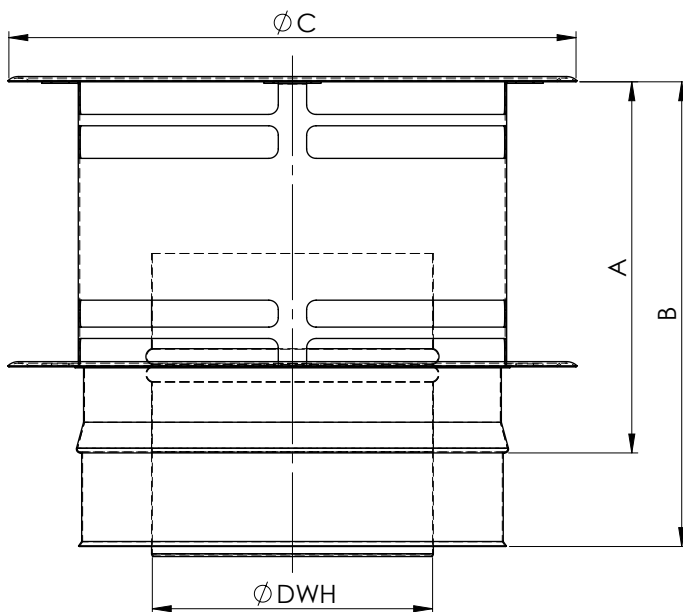

# Trekkende kap DWH

DWH	MATEN			ARTIKELCODE
	A	B	$\varnothing C$	
130	176	226	260	DWH130009
150	196	246	300	DWH150009
180	226	276	360	DWH180009
200	246	296	400	DWH200009
250	296	346	500	DWH250009
300	346	396	600	DWH300009
350	396	446	700	DWH350009
400	446	496	800	DWH400009