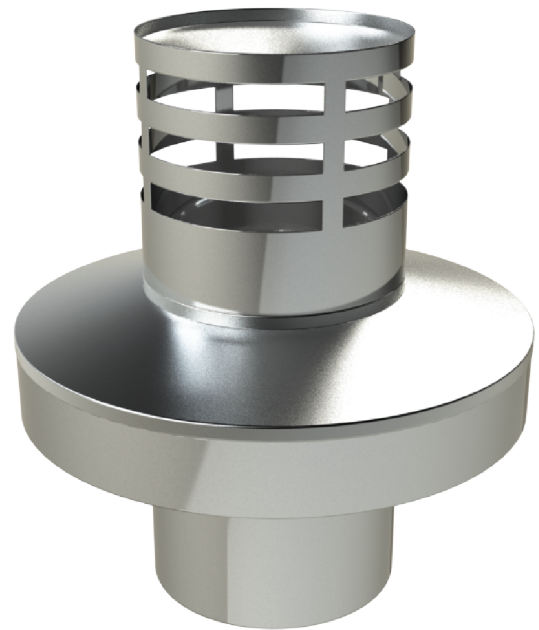

Korf DWL

DWL	ARTIKELCODE
100	DWL100036
130	DWL130022
150	DWL150022

22.04.2020
REV: 0