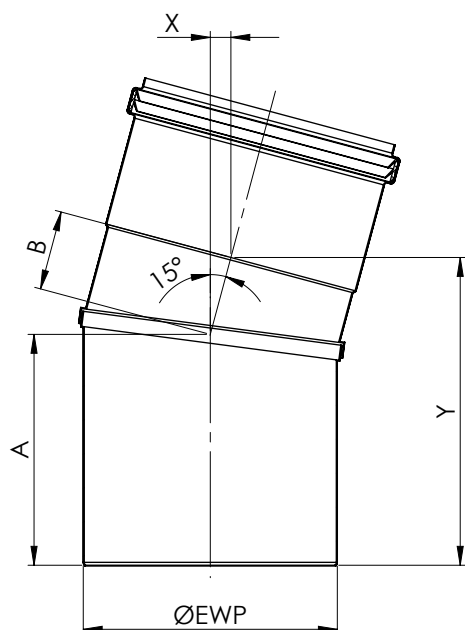

Bocht 15° EWP

EWP	ARTIKELCODE	MATEN			
		A	B	X	Y
80	EWP080012	90	30	8	120
100	EWP100012	92	32	8	122

06.08.2020
REV: 0