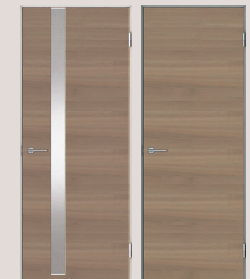

## Flooring, Door 大建マイセレクション

本質を知る大人に向けた、洗練されたデザイン。

フローリング

自然な木目を活かした木肌感が美しいフローリング。傷や汚れに強く、ワックス掛け不要で、お手入れ簡単。

リビングドア 洋室ドア

光を取り入れる採光タイプのリビングドアは、アライズだけのオリジナルデザイン。

フローリング：ペカン柄  
ドア：ヨーロピアンウォールナット柄（リビングドアは採光スリット入り）