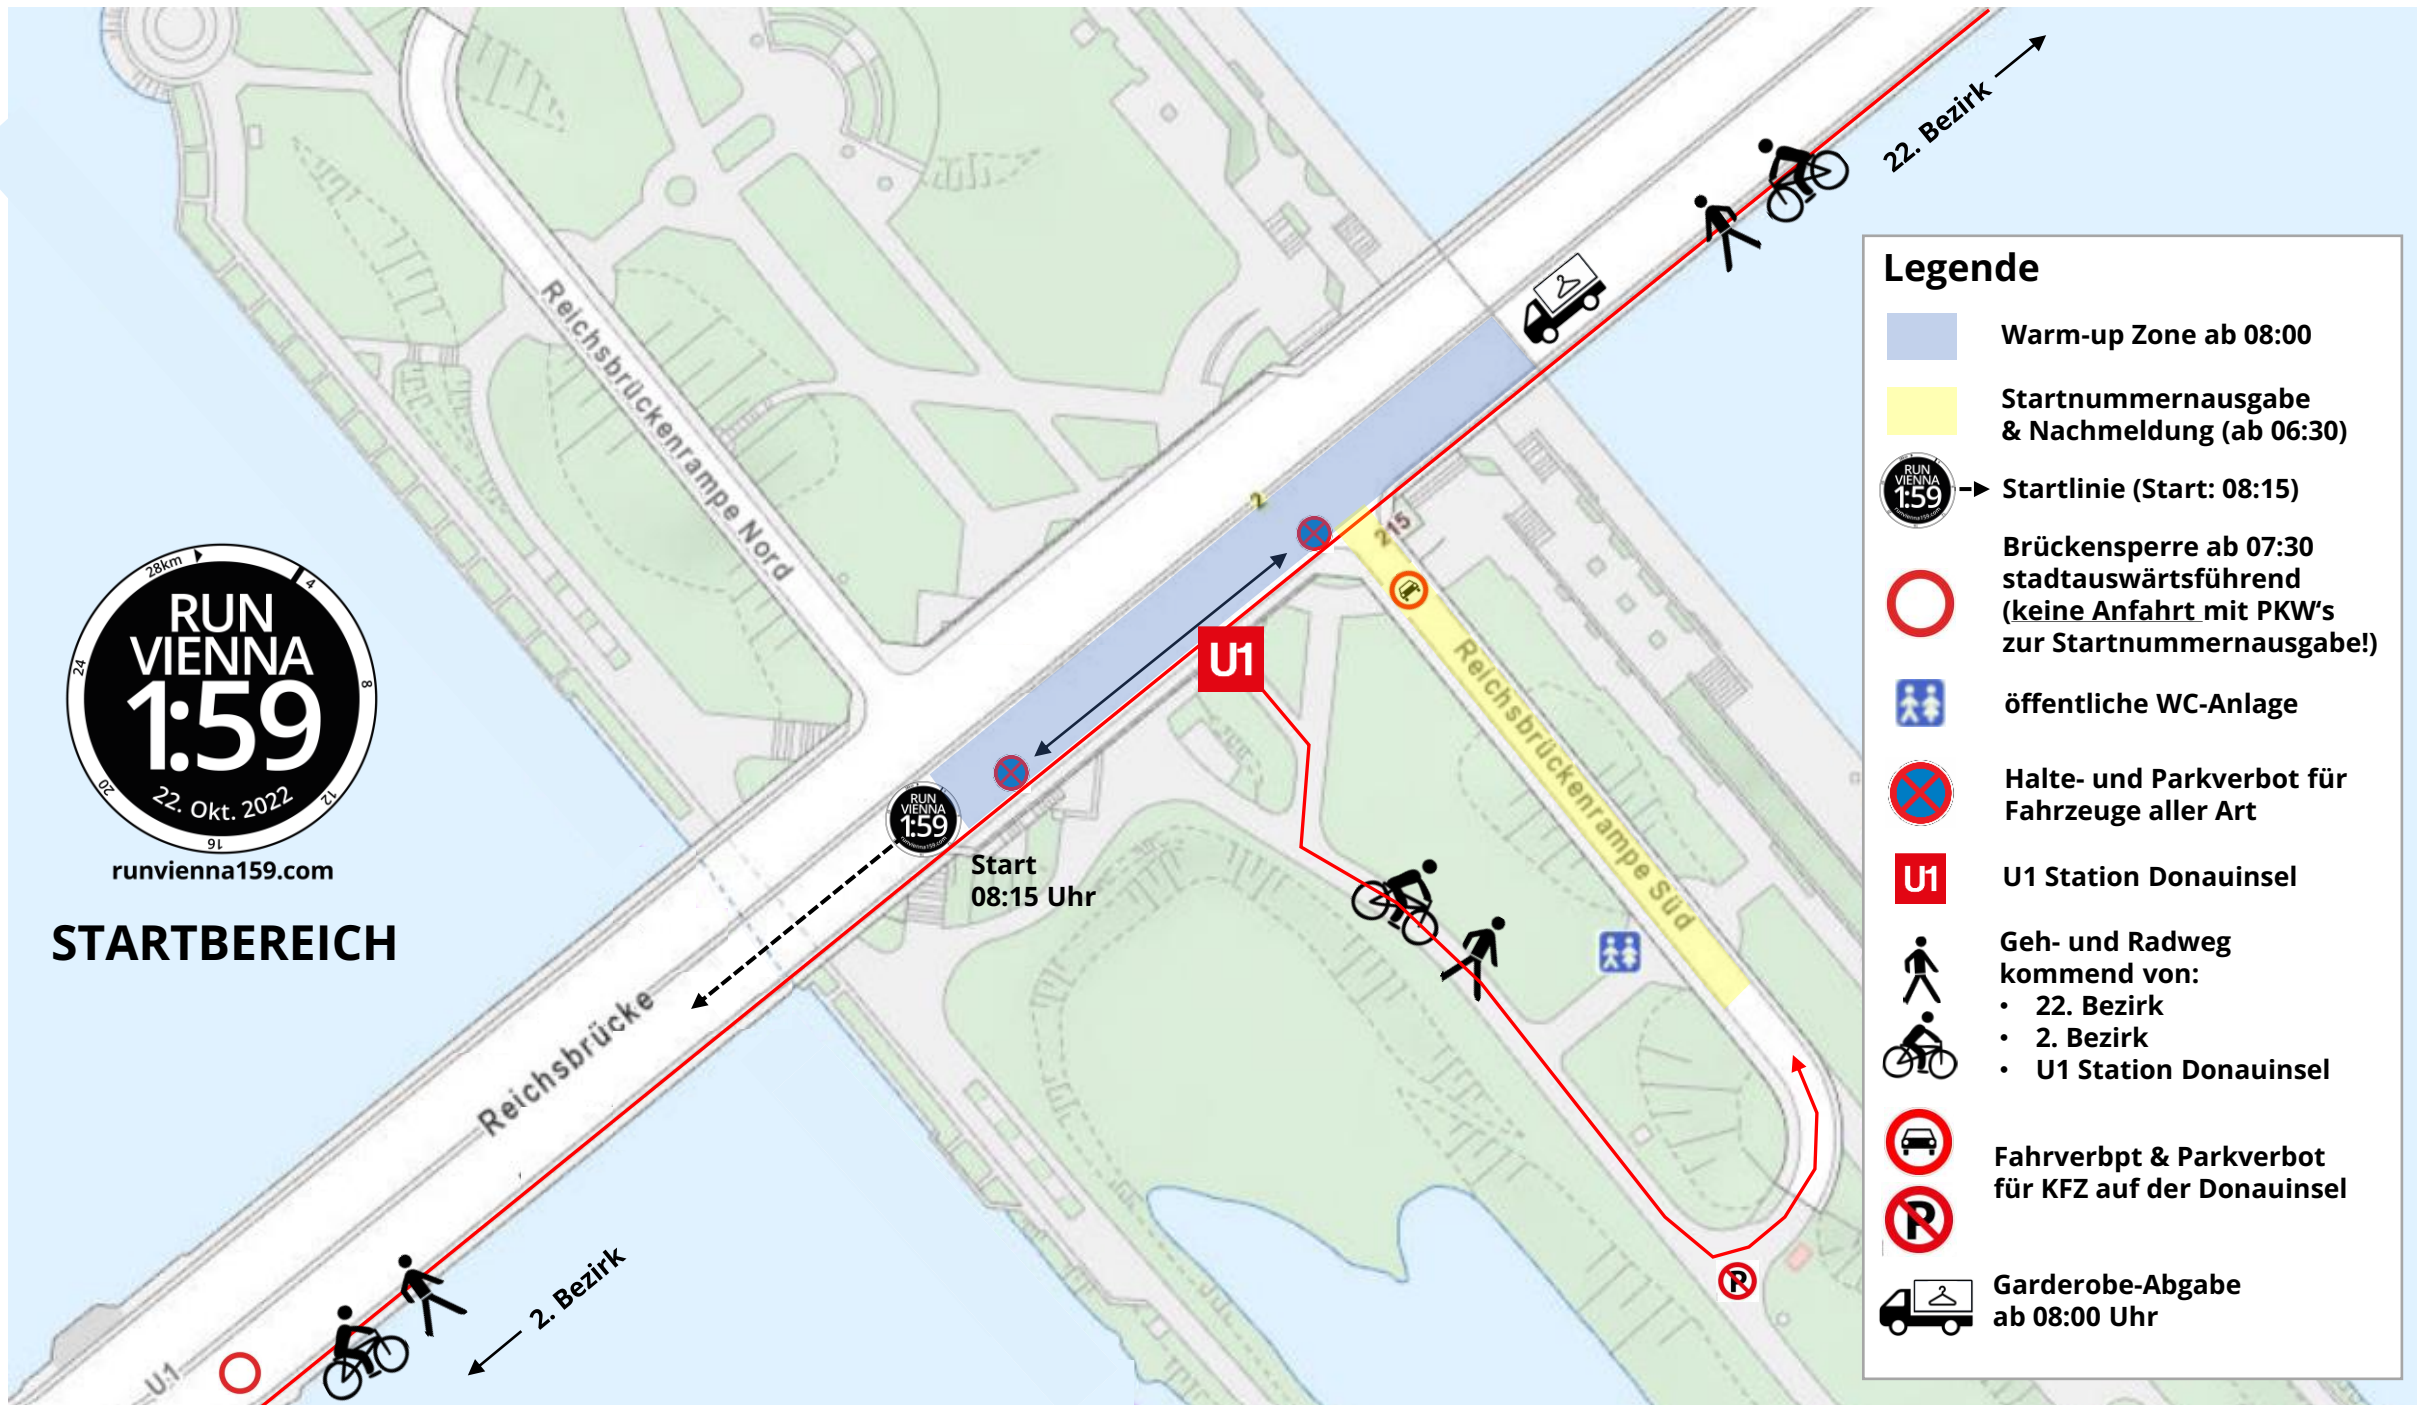

runvienna159.com

STARTBEREICH

Legende

- Warm-up Zone ab 08:00
- Startnummernausgabe & Nachmeldung (ab 06:30)
- Startlinie (Start: 08:15)
- Brückensperre ab 07:30 stadtauswärtsführend (keine Anfahrt mit PKW's zur Startnummernausgabe!)
- öffentliche WC-Anlage
- Halte- und Parkverbot für Fahrzeuge aller Art
- U1 Station Donauinsel
- Geh- und Radweg kommend von:
 - 22. Bezirk
 - 2. Bezirk
 - U1 Station Donauinsel
- Fahrverbot & Parkverbot für KFZ auf der Donauinsel
- Parkverbot
- Garderobe-Abgabe ab 08:00 Uhr