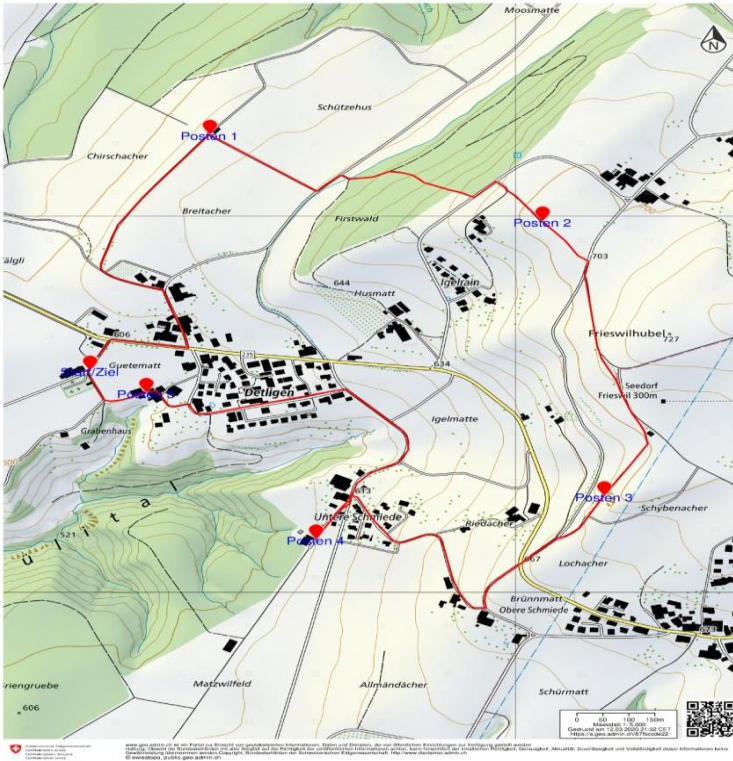

Bierwanderig

5.5 Km

Detliger Bierwanderig

Presented by **MG.**
DETLIGEN

Sponsoringkonzept

Die Detliger Bierwanderig

Die Idee

Die Detliger Bierwanderig wird an sechs verschiedenen Posten vorbeiführen, an welchen die Teilnehmenden jeweils verschiedene regionale Biersorten und Köstlichkeiten konsumieren können. Pro Posten wird eine regionale Brauerei ihr Bier ausschenken und dazu werden regionale Spezialitäten angeboten.

Detligen ist prädestiniert für ein Event dieser Art. Mit der wunderschönen Kulisse und den sehr guten lokalen Bier- und Nahrungsmittelanbietern überzeugen.

Die Wanderung findet am Samstag, 19. August 2023 statt.

Ablauf

Die Bierwandergruppen starten in einem Abstand von ca. 30 Minuten. Alle Teilnehmenden absolvieren die vorgegebene Route, auf welcher die sechs Posten in gleichmäßigen Abständen angeordnet sind.

Bei jedem Posten erhalten die Teilnehmenden ein Bier und eine Kleinigkeit zum Essen. Weitere Biere können bei jedem Posten zusätzlich erworben werden.

Die Wanderroute

Die geplante Route ist zirka 5 Kilometer lang und bildet einen Rundweg durch und um Detligen. Das Gemeindehaus ist Start- und Ziel der Wanderung. Die Teilnehmenden verweilen während der Wanderung beim Schützehus, bei der grossen Linde, im Sandgrüebli, im Schmittägge und beim Mühlhof.