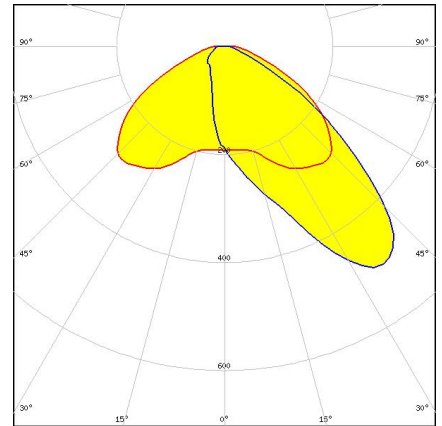

SPECIFICATIONS

Puissance	6W
Flux à 3000K – IRC90	400lm
Configuration	Encastré mural
Température de couleur au choix	De 2200K à 5000K-RGBW-TW
IRC	90
Angle d'éclairage	Asymétrique
Alimentation	230VAC
Pilotage au choix	ON/OFF-DALI-DMX
Protection	IP65-Classe I
Matériaux	Inox 316L
Finition	Passivation
Poids	3kg

PHOTOMETRIE

Autre photométrie sur demande

DESSIN DIMENSIONNEL (mm)