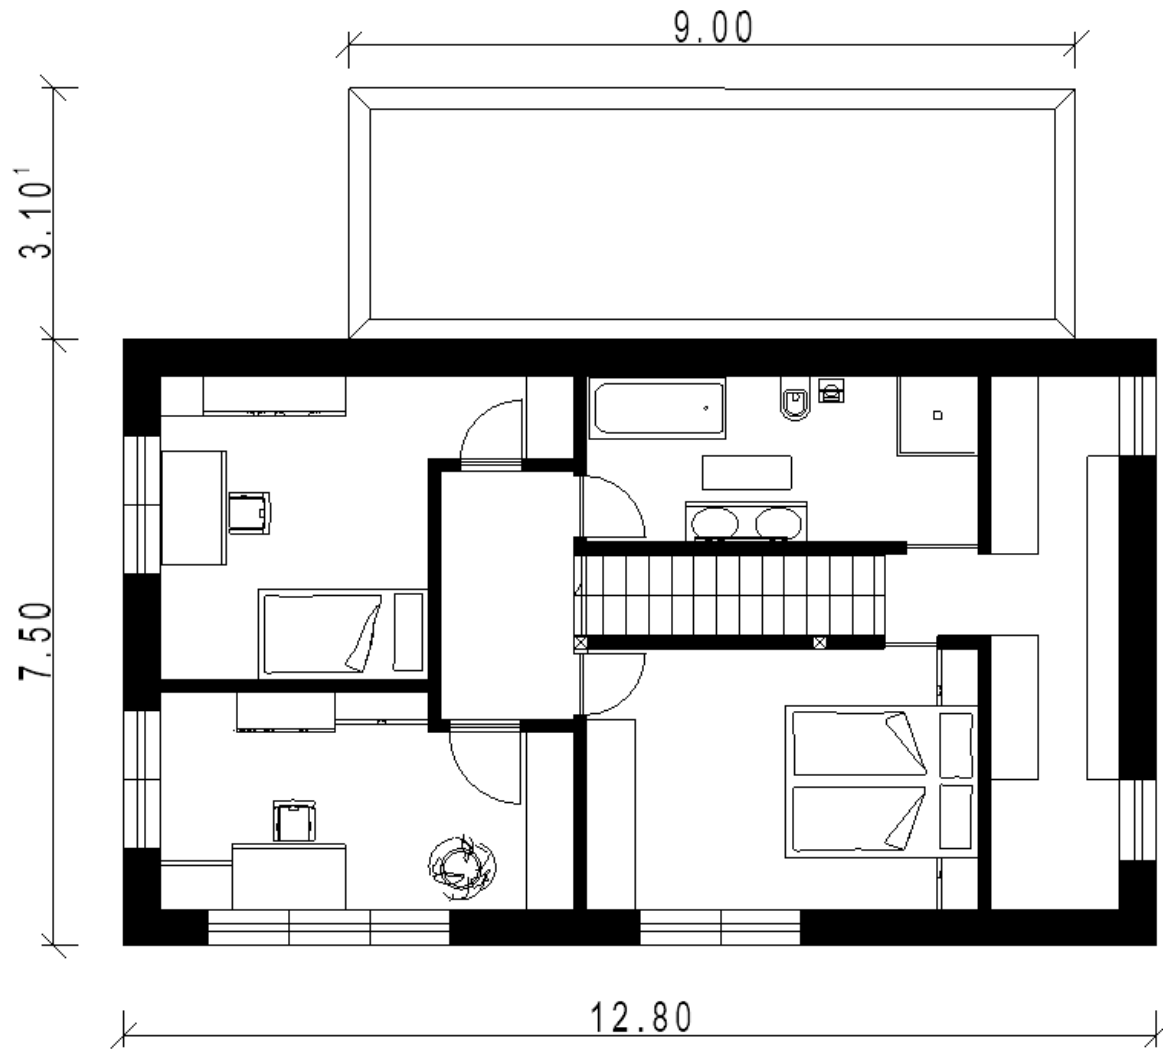

ERDGESCHOSS