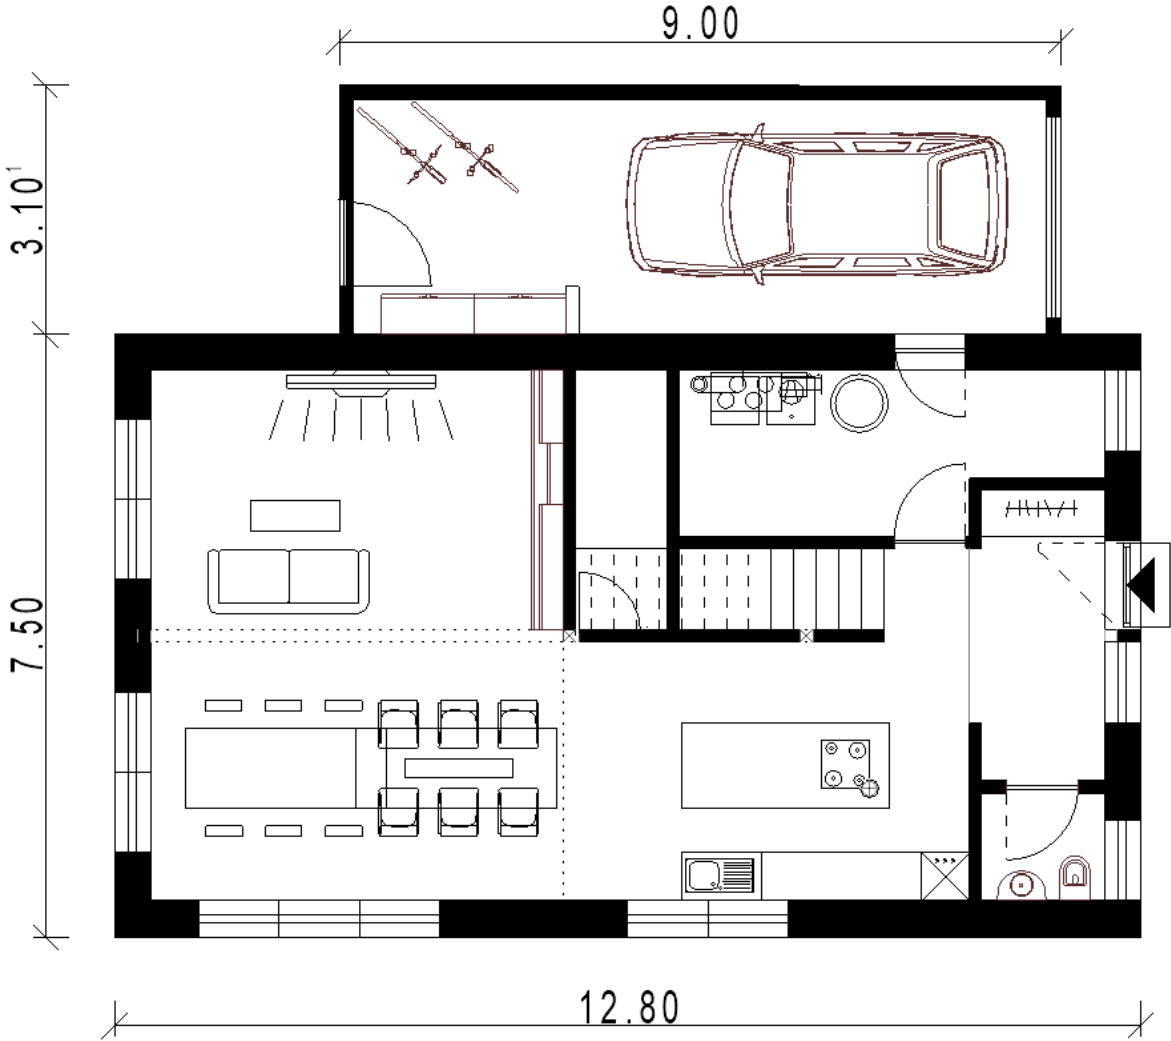

Haus Oberach