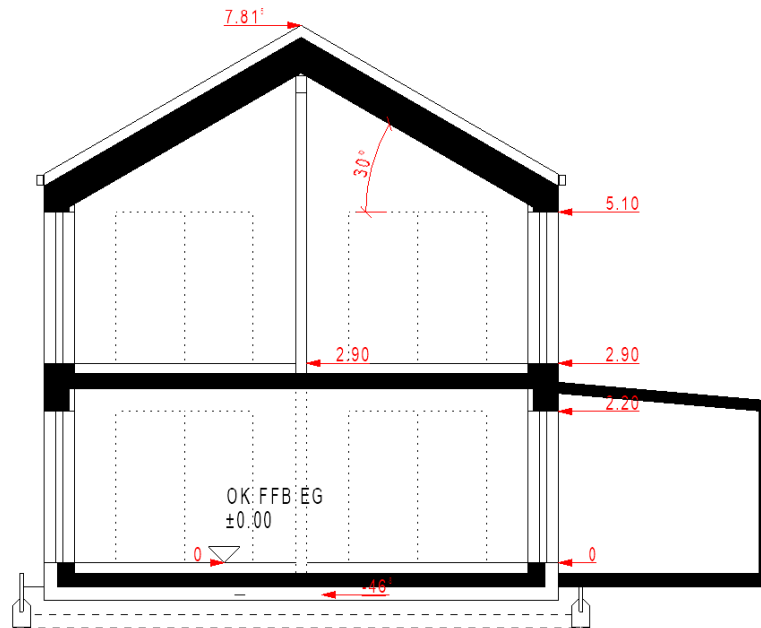

Haus Oberach