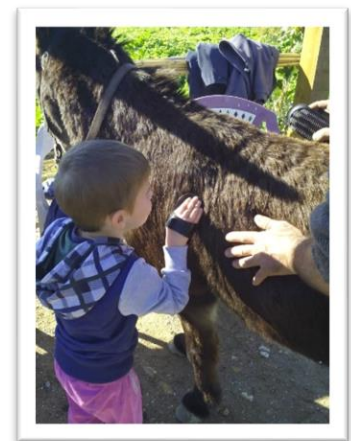

Ateliers pédagogiques

ANIMATION ANES

Ne fait pas l'âne 😊

Découverte des drôles d'animaux aux grandes oreilles Accompagnés d'un animateur les visiteurs participeront à l'animation soins des quatre ânes : **caresses, câlins et brossage des ânes**. Puis, Les plus téméraires pourront relever le défi de l'animation **manipule ton âne** sur un parcours semé d'embûches (niveau très facile).

Une rencontre inoubliable, forte en émotion et en souvenir.

Âne nous de jouer

Caractéristiques techniques :

Dimensions de l'atelier : 40m² (modulable)

Capacité : 8 enfants dès 3 ans simultanément

Prévoir suffisamment de barnums pour couvrir le parc des ânes