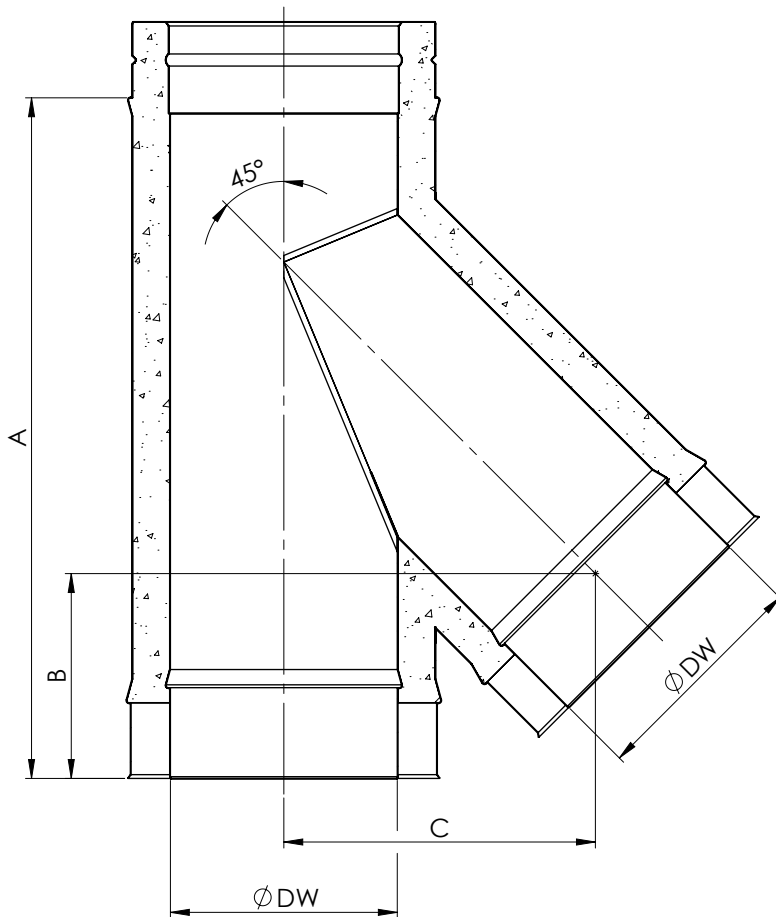

T-stuk 45° DW

DW	MATEN			ARTIKELCODE
	A	B	C	
80	450	111	146	DW080008ZD
100	450	118	163	DW100008ZD
125	450	127	185	DW125008ZD
130	450	128	189	DW130008ZD
150	450	135	206	DW150008ZD
180	450	146	232	DW180008ZD
200	500	153	249	DW200008ZD
250	600	171	291	DW250008ZD
300	650	188	334	DW300008ZD
350	700	206	377	DW350008ZD
400	800	224	419	DW400008ZD