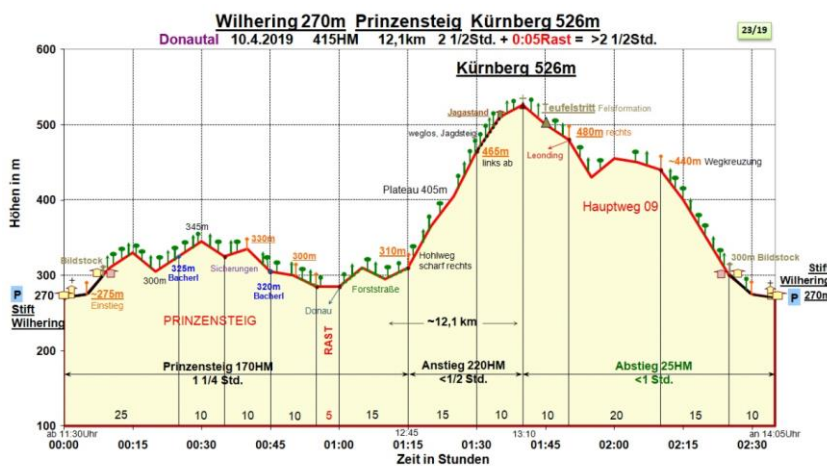

Einladung zur LGKS1938 - Wanderung

25. Mai 2024, 13:00 Uhr

Treffpunkt

Parkplatz Gemeinde Stift Wilhering

Eigene Anfahrt!

Oder mit **Postbus** von Linz nach Wilhering: siehe Fahrplan:

12:33	Linz/Donau Obere Donaulände (Hofberg)	Stg. Hofberg
	Bus 676	
	→ Winkeln via Schönering 10 Minuten, 2 Halte Nächste alternative Abfahrten: 14:03, 14:33, 16:03	
12:43	Wilhering Ortsmitte	

Strecke: 12,1 km

Dauer: 2 ½ Std.

Schwierigkeit: mittel

Nach der Wanderung: zum Mostbauern oder irgendwo ins Gasthaus gehen!!

Bitte mitbringen: gutes Schuhwerk, Wasser zum Trinken, wetterfeste Kleidung u. gute Laune!