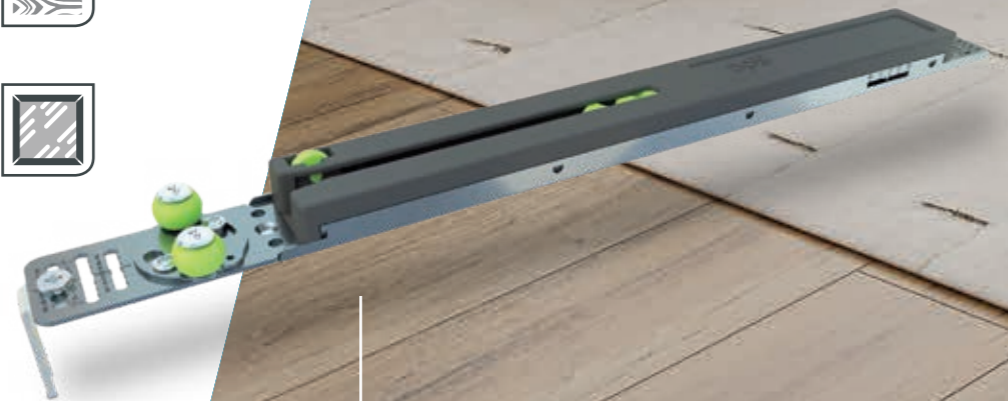

SICHER & KOMFORTABEL
mit einstellbarer Öffnungs- und
Schließkraft

2. ≤ 2.800   ≤ 1.500   50

INNOVATIVES DÄMPFUNGSSYSTEM
Dämpfung der mittleren Türen optional