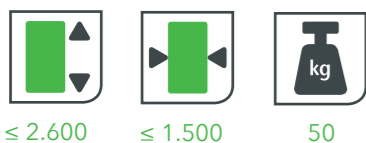

≤ 2.600

≤ 1.500

50