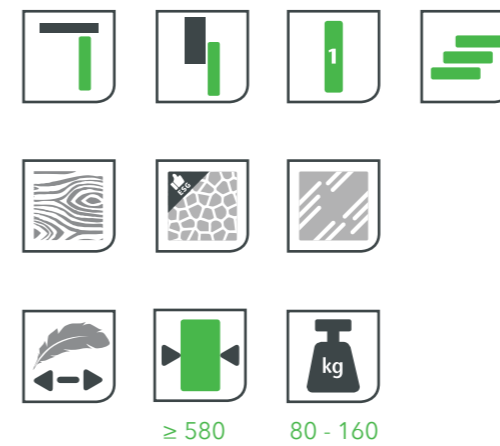

KEIN BOHREN  
Glastüren bis 120 kg  
immer geklemmt

FLEXIBEL EINSETZBAR  
zur Wand- oder Deckenmon-  
tage oder als Pocket-Ausfüh-  
rung erhältlich

IMMER INKLUSIVE: INNOVATIVE ZWEI-WEGE-  
DÄMPFUNG FÜR BIS ZU 160 KG UND TÜR-  
BREITEN AB 580 MM

KUGELGELAGERTE LAUFROLLE  
für einen optimalen, leisen Lauf  
mit integrierter Reinigungsbürste

KUGELGELAGERTE BODENFÜHRUNG  
für komfortable Bedienung ohne  
Vibrationen

POCKETMONTAGE  
nachträgliche Türmontage im  
Holzständerwerk

**WAND ODER DECKE:** MAXIMALE FLEXIBILITÄT BEIM EINBAU, INNOVATIVE TECHNIK IM BETRIEB

**PASST WIRKLICH IMMER**

Zarge oder Sockelleiste - für jeden Wandabstand das richtige Profil. Und das beste: OPK Spaceship ist auch als praktisches "Alles-Drin"-Kit lieferbar.