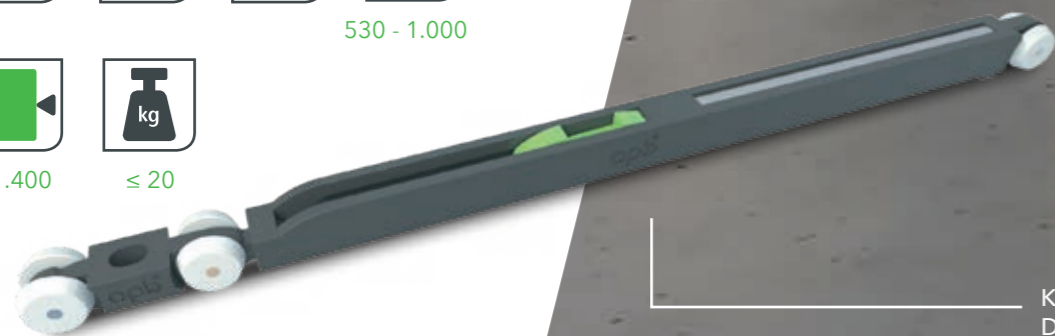

EINFACHE MONTAGE  
durch Kleben oder Klemmen der  
Führungsschiene

MODERNES DESIGN  
umlaufend oder nur horizontal  
eingefasst in formschönen Alu-  
rahmen EV1

# OPK SPEEDBOAT DER SCHNELLLÄUFER FÜR DAS SIDEBOARD UND DEN OBER- SCHRANK.

SIEHT GUT AUS, IST SCHNELL  
MONTIERT DANK CLIP-SYSTEM.  
UND PERFEKT FÜR HÄUFIGE NUTZUNG,  
Z. B. IN DER KÜCHE ODER IM BÜRO.

VIELSEITIG EINSETZBAR  
große Auswahl an verschiedenen Ausführungen  
von Lauf- und Führungsschienen

530 - 1.000

≤ 1.400

≤ 20

KOMFORTABLE  
DÄMPFUNG

EINFACH MONTIERT  
eloxierte Aluminium Glasaufnahme  
mit Clipmontage & Aushängesicherung

HOCHWERTIGE, GLEITGELAGERTE  
DOPPELLAUFRÖLLEN  
für geräuscharmen Lauf

EINFACHE CLIPTECHNIK  
Laufwerk einfach mit Cliptechnik montieren,  
komfortable Höhenverstellung und integrierte  
Verstellsicherung