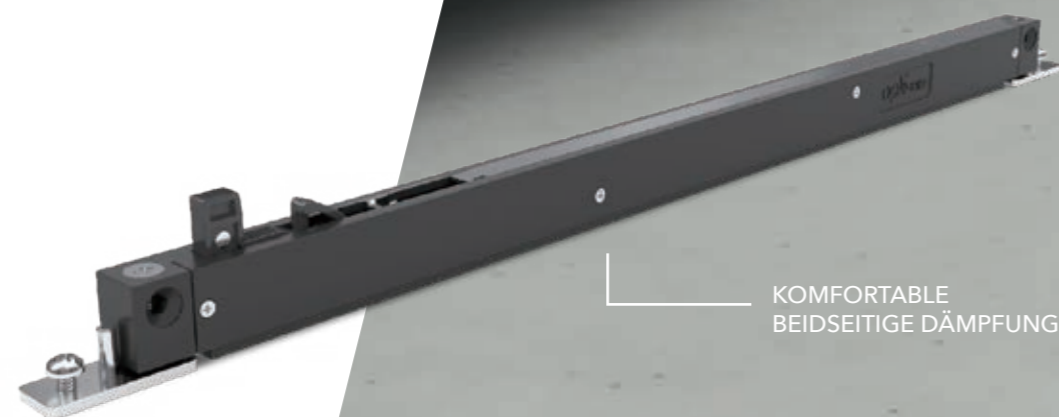

OPK NAVIGATOR ZU SCHÖN, UM VERSTECKT ZU WERDEN.

MACHT JEDE TÜR ZU EINEM
DESIGNER-STÜCK IN RUSTIKALEM,
SCHWARZEN DESIGN.

SICHER IST SICHER
gedämpfte Endstop-
per und integrierte
Aushängesicherung

KOMFORTABLE
BEIDSEITIGE DÄMPFUNG