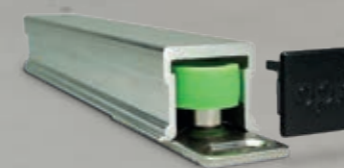

KUGELGELAGERTE BODENFÜHRUNG
komfortable Bedienung ohne Vibrationen