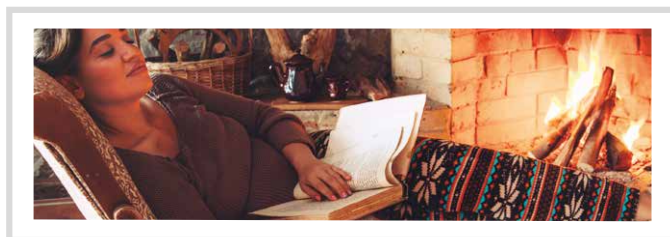

ESTUFA PEANA

CUARZO Máx. 1200W

RÁPIDO TEMPERATURA
CALENTAMIENTO **ESTABLE**

3 Niveles de calefacción

3 power levels / 3 niveaux de puissance / 3 níveis de potência / 3 livelli di potenza / 3 Leistungsstufen