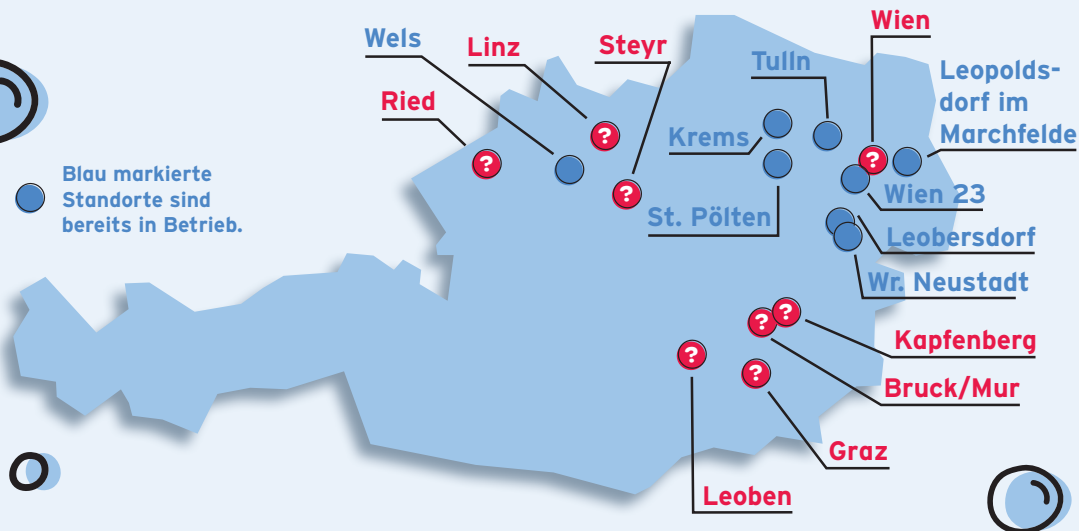

# Wir suchen BUDDY-Standorte!

Demnächst wollen wir in **Steyr, Linz, Ried, Kapfenberg, Bruck an der Mur, Leoben, Graz und Wien** weitere Standorte eröffnen. Solltest du dort einen geeigneten Platz wissen, freuen wir uns auf deine Nachricht.

Auch du kannst mit unserem **Franchisekonzept** ganz einfach österreichweit einen Buddy Standort eröffnen. Dabei erhältst du einen gebrandeten Container mit SB-Hundewaschanlage, ein fertiges Marketingkonzept und vieles mehr.

**BUDDY**

Die SB-Hundewaschanlage