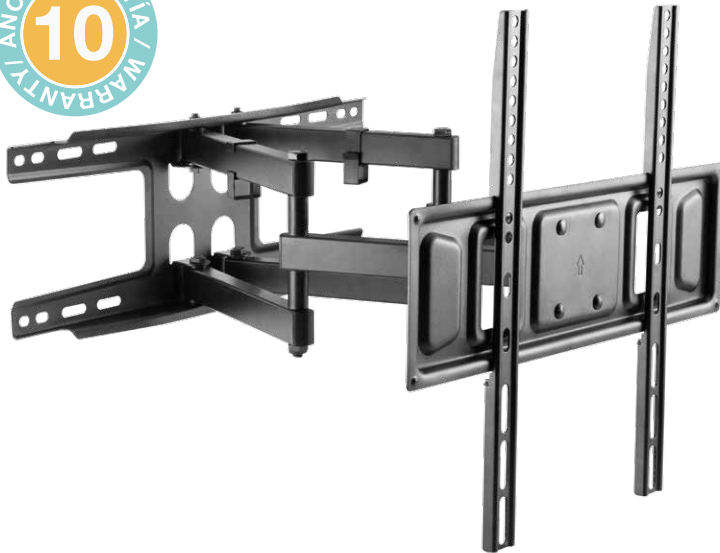

Soporte de TV con brazo doble 37" - 70"

HOLMIOS®

Referencia / Reference	500055018
Descripción / Description	Soporte de TV con brazo doble Full-motion TV wall mount
Pulgadas / Inch	32" - 70"
Peso máximo Maximum weight	40Kg / 88lbs
VESA	75x75 / 100x100 / 100x150 / 100x200 150x100 / 150x150 / 200x100 / 200x200 / 300x200 300x300 / 400x200 / 400x300 / 400x400
Inclinación arriba/abajo Tilt up / down	+5° / -15°
Oscilación lateral Oscillation	±60°
Ajuste nivel de pantalla Screen level adjustment	±3°
Material / Material	Acero / Steel
Apto para pantalla planas y curvas Flat and curved TV	Sí / Yes
Distancia / Distance	62-468mm
Color / Color	Negro / Black
Brazo regulable Adjustable arm	Sí / Yes
Embalaje / Packaging	4

Compatible con todas las marcas.

Con brazo regulable y organizador de cables.

Fácil y rápida instalación con accesorios para el montaje del soporte incluidos.

Nota: Averiguar el peso de la pantalla a colocar y la distancia del orificio de montaje del televisor antes de seleccionar un soporte adecuado.