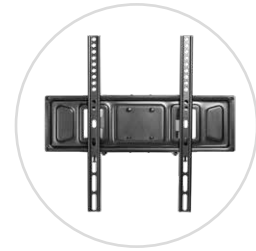

Soporte de TV con brazo doble 37" - 70"

HOLMIOS®

Referencia / Reference	500055018
Descripción / Description	Soporte de TV con brazo doble Full-motion TV wall mount
Pulgadas / Inch	32" - 70"
Peso máximo Maximum weight	40Kg / 88lbs
VESA	75x75 / 100x100 / 100x150 / 100x200 150x100 / 150x150 / 200x100 / 200x200 / 300x200 300x300 / 400x200 / 400x300 / 400x400
Inclinación arriba/abajo Tilt up / down	+5° / -15°
Oscilación lateral Oscillation	±60°
Ajuste nivel de pantalla Screen level adjustment	±3°
Material / Material	Acero / Steel
Apto para pantalla planas y curvas Flat and curved TV	Sí / Yes
Distancia / Distance	62-468mm
Color / Color	Negro / Black
Brazo regulable Adjustable arm	Sí / Yes
Embalaje / Packaging	4

Compatible con todas las marcas.

Con brazo regulable y organizador de cables.

Fácil y rápida instalación con accesorios para el montaje del soporte incluidos.

Nota: Averiguar el peso de la pantalla a colocar y la distancia del orificio de montaje del televisor antes de seleccionar un soporte adecuado.