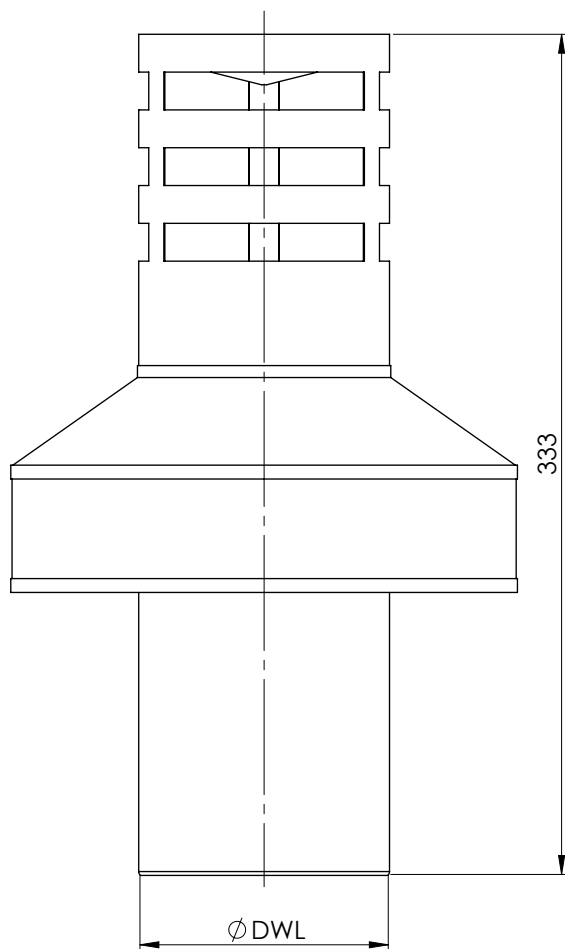

Korf met afdekschaal DWL

DWL	ARTIKELCODE
100	DWL100036
130	DWL130022
150	DWL150022

27.09.2021
REV: 1