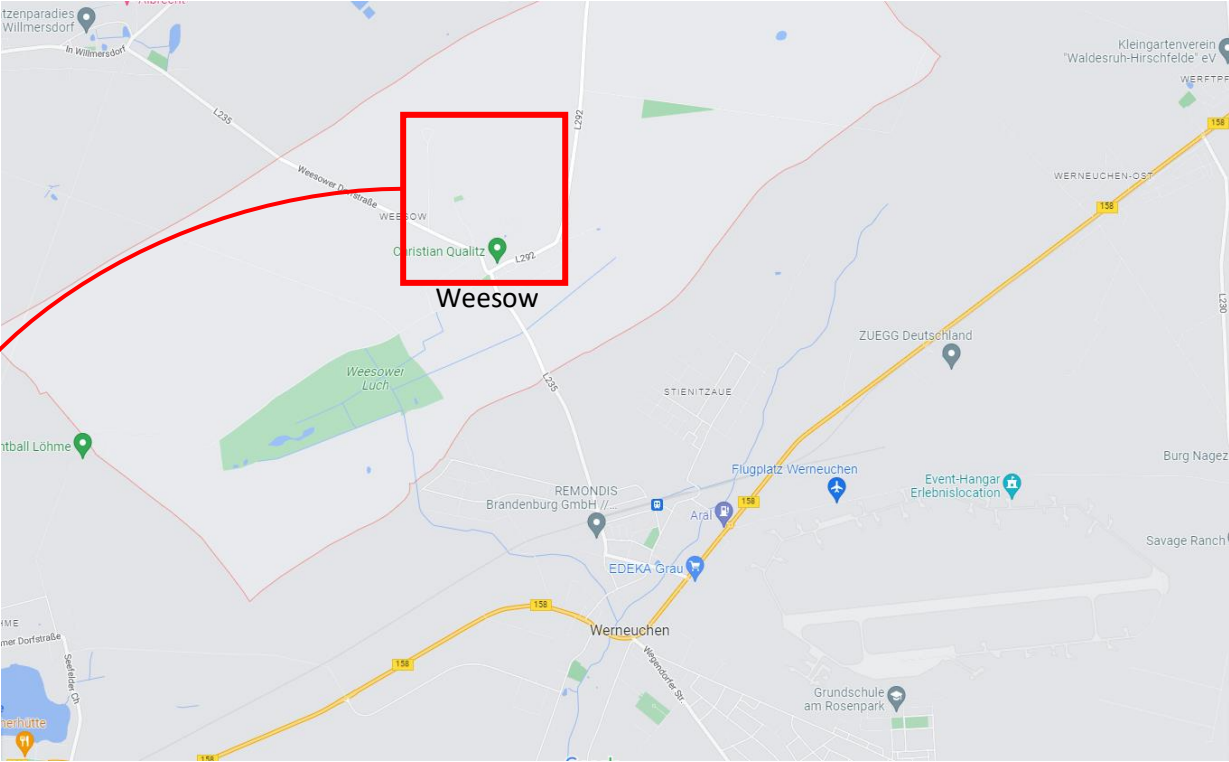

Anfahrtskizze Geländetag Weesow am 8. Oktober 2022

Anfahrtsbeschreibung Geländetag Weesow am 8. Oktober 2022

Aus Richtung B158 kommend:

- In Werneuchen abbiegen in Richtung Weesow
- In Weesow dem Straßenverlauf folgen, hinter der S-Kurve rechts die 2. Kleine Einfahrt nehmen
- Der Feldweg führt nahezu parallel zur L235 in Richtung Weesower Turm (weit sichtbar) und Gedenkstätte
- Parkplatz ist ausgeschildert

Aus Richtung Bernau kommend:

- In Wilmersdorf nach Weesow abbiegen
- Kurz hinter dem Weesower Turm (weit sichtbar) links auf den Feldweg abbiegen und parallel zur L235 den Weg in Richtung Weesower Turm zurückfahren
- Parkplatz ist ausgeschildert