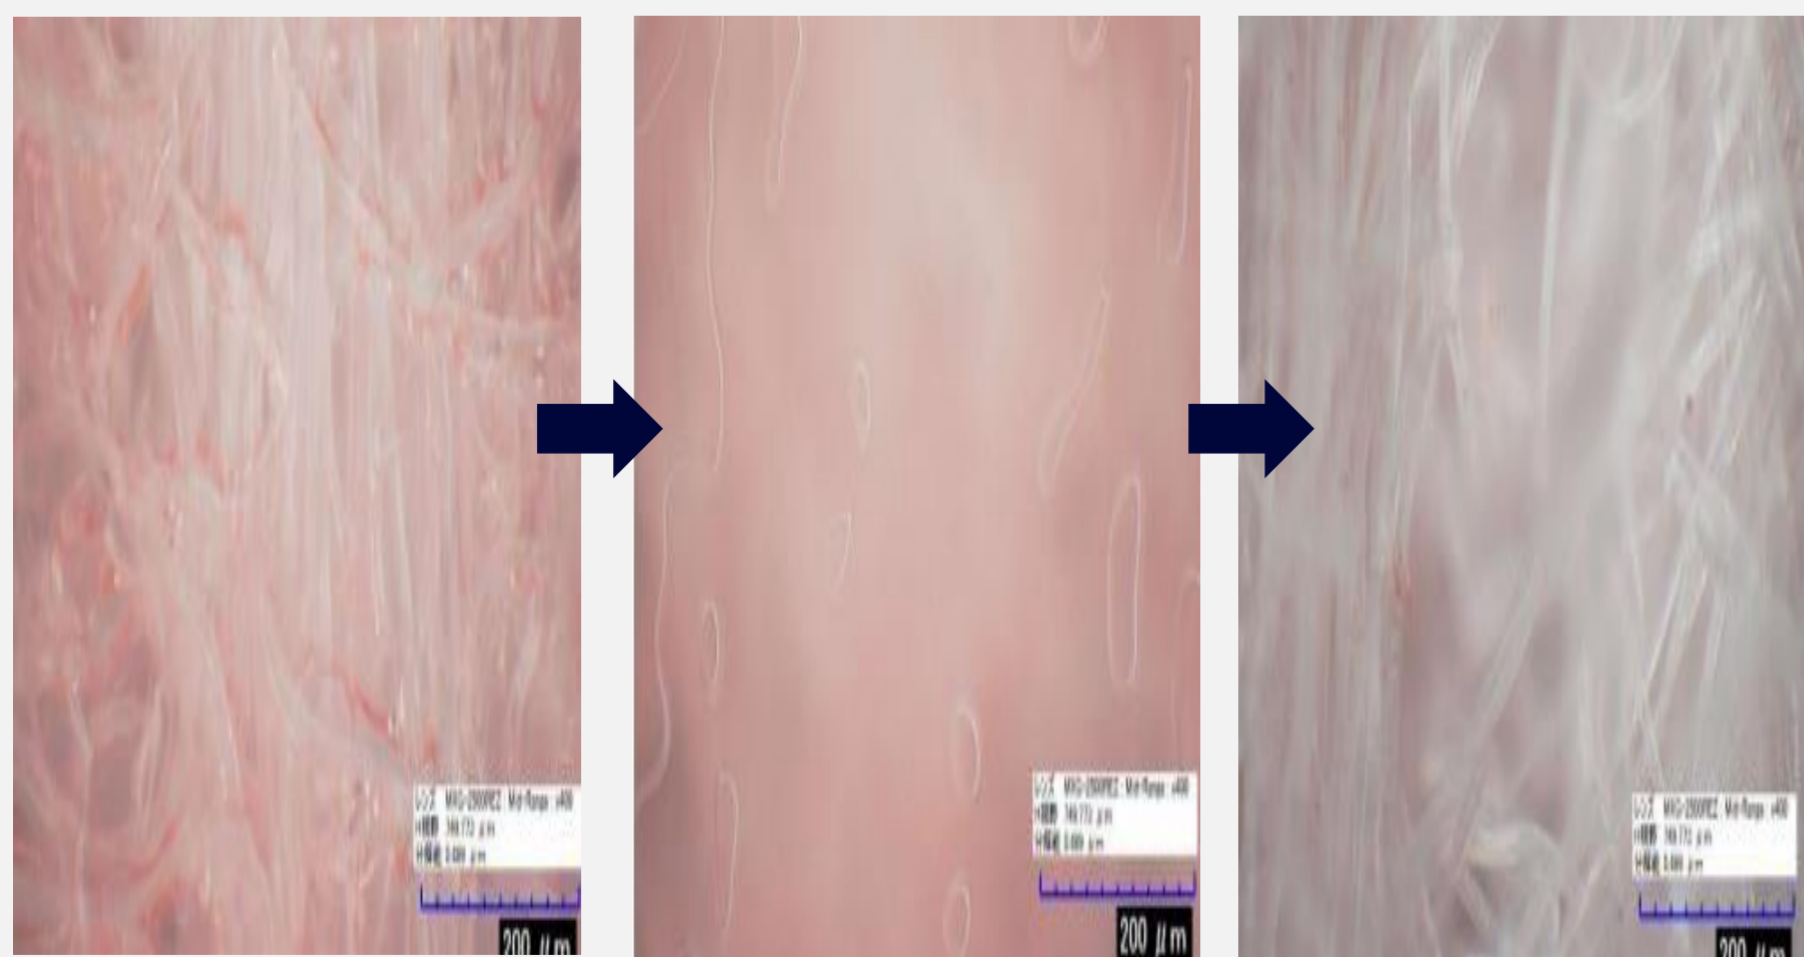

滴下専用・貼るだけ香りのシール Clinical aroma seal

貼るアロマシール

多層構造 | パーソナルスペース | 衛生的・手軽

パーソナル
スペース

香害（スメハラ）を防ぐ
芳香に最適な厚味

✓ 50^{センチ} 成分変性なく香りが
届く距離

✓ 100^{センチ} 香りが届かない距離

貫通
剥離

✓ 貫通・漏れ・剥離を防止
芳香機能性評価試験実施

他社類似品

弊社製

多層
構造

ゆっくり浸透、ジワジワ揮発を
実現。各層に香りを保持

衛生的
手軽

衣服や下着、マスク等に貼るだけ
で香りが漂います

✓ 好きな香りを上から垂らすだけで
目的別のアロマシールが完成

アロマ外来医師たちの声から生まれました

滴下専用スーパー樹脂ボトル

超硬質樹脂 | スクイズ可能 | 耐薬品 (香料)

簡単
手軽

- ✓ 精油・香料等を簡単・手軽に1滴を確実に落とせます
- ✓ 最後まで使い切ることができます

素材
特徴

- ✓ 超硬質樹脂なのに中心部分にスクイズ性あり
- ✓ 中栓を細長くし、ピンポイントで滴下が可能
- ✓ 樹脂なのにベタつきにくい

形状