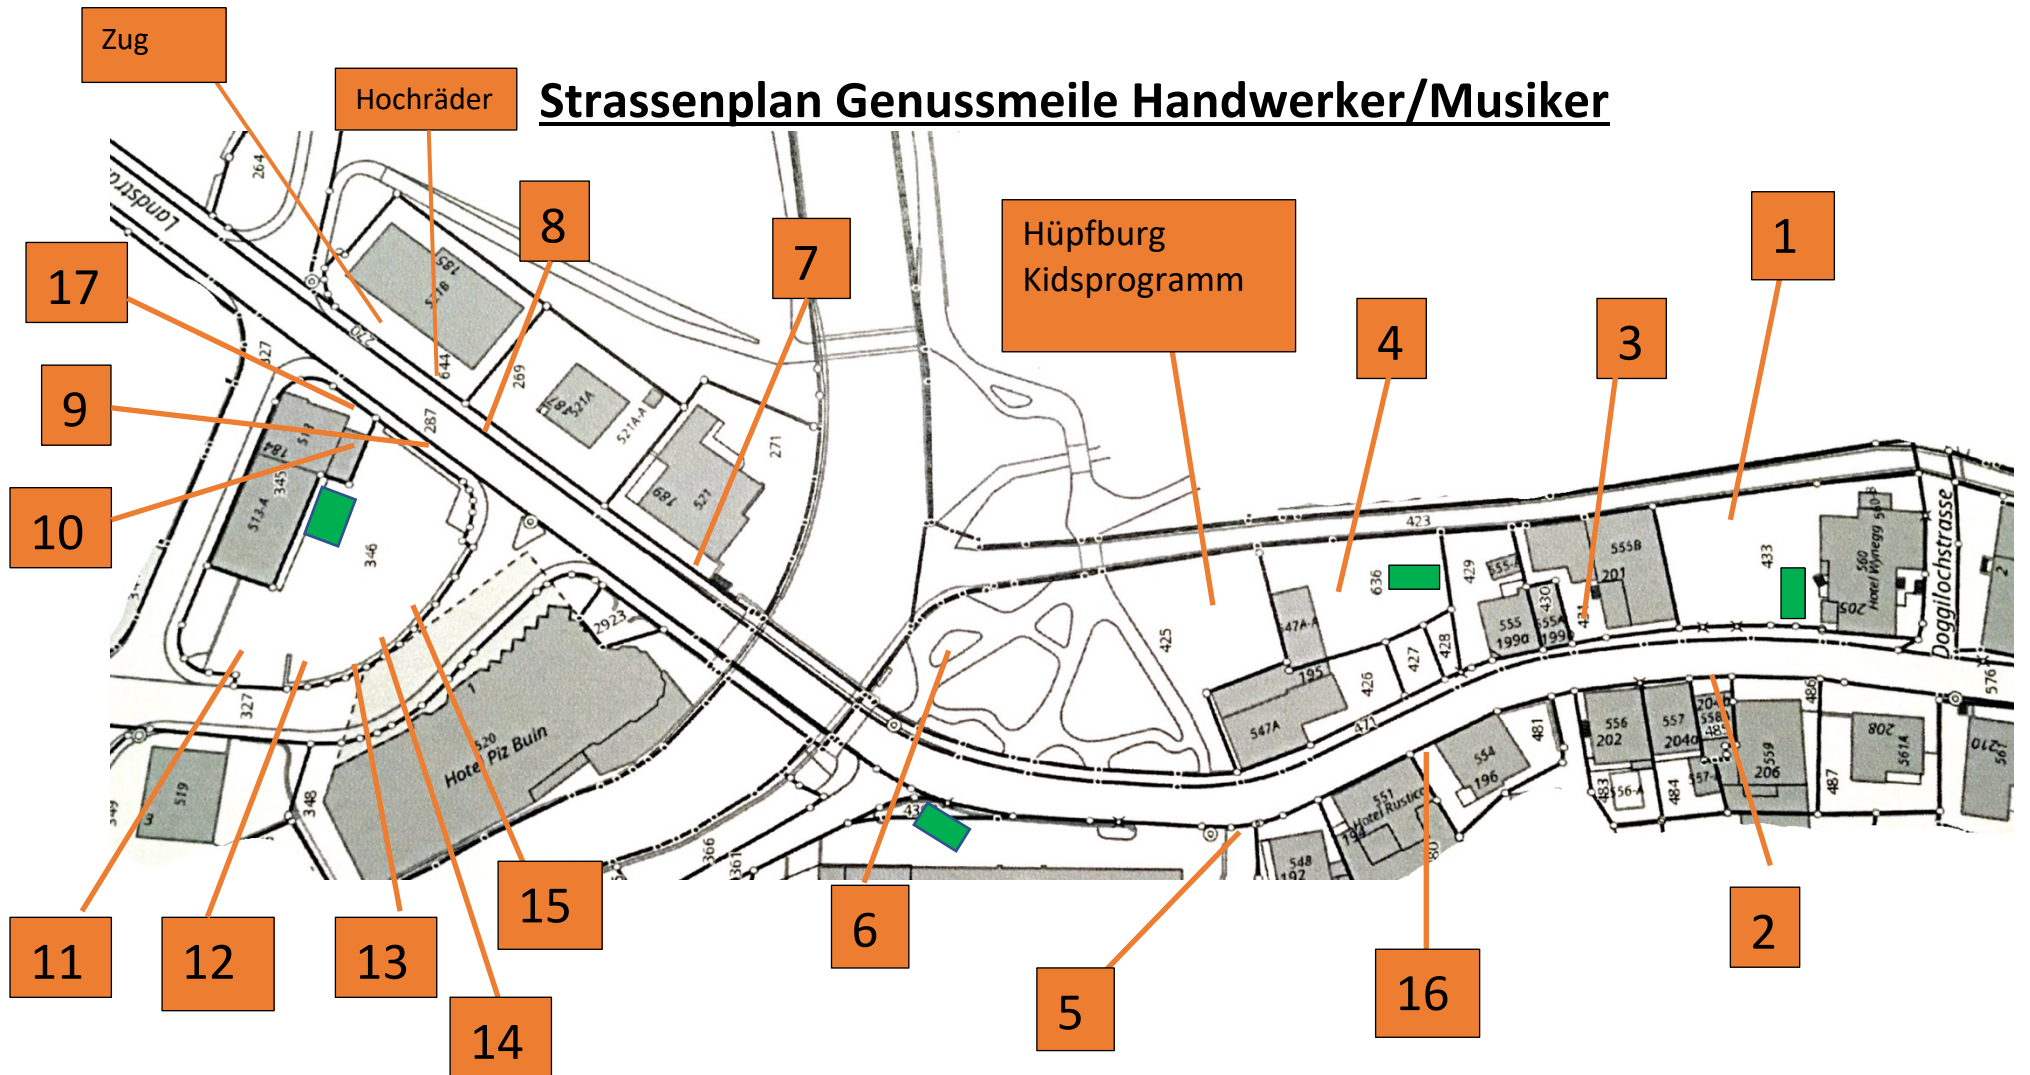

Strassenplan Genussmeile Handwerker/Musiker

<p>Legende</p> <p>1 = Kurt Wandfluh, Zimmermänner</p> <p>2 = Köhlerei Malans</p> <p>3 = Reto Kradolfer</p> <p>4 = Seifensiederin</p> <p>5 = Maria Dosch/Filzen</p>	<p>Legende</p> <p>6 = Irene Zoja, Flechten</p> <p>7 = Klöppler</p> <p>8 = Kostümverleih Grüsch</p> <p>9 = Walservereinigung</p> <p>10 = Fotobox</p>	<p>Legende</p> <p>11 = Hau den Lukas</p> <p>12 = Dropa</p> <p>13 = Zuckerwatte</p> <p>14 = Armbrustschieszen</p> <p>15 = Heisser Draht</p>	<p>Legende</p> <p>16 = Walter Schön Lederhandwerk</p> <p>17 = Rössli Antiquitäten</p>
---	--	---	--

Musikstandorte