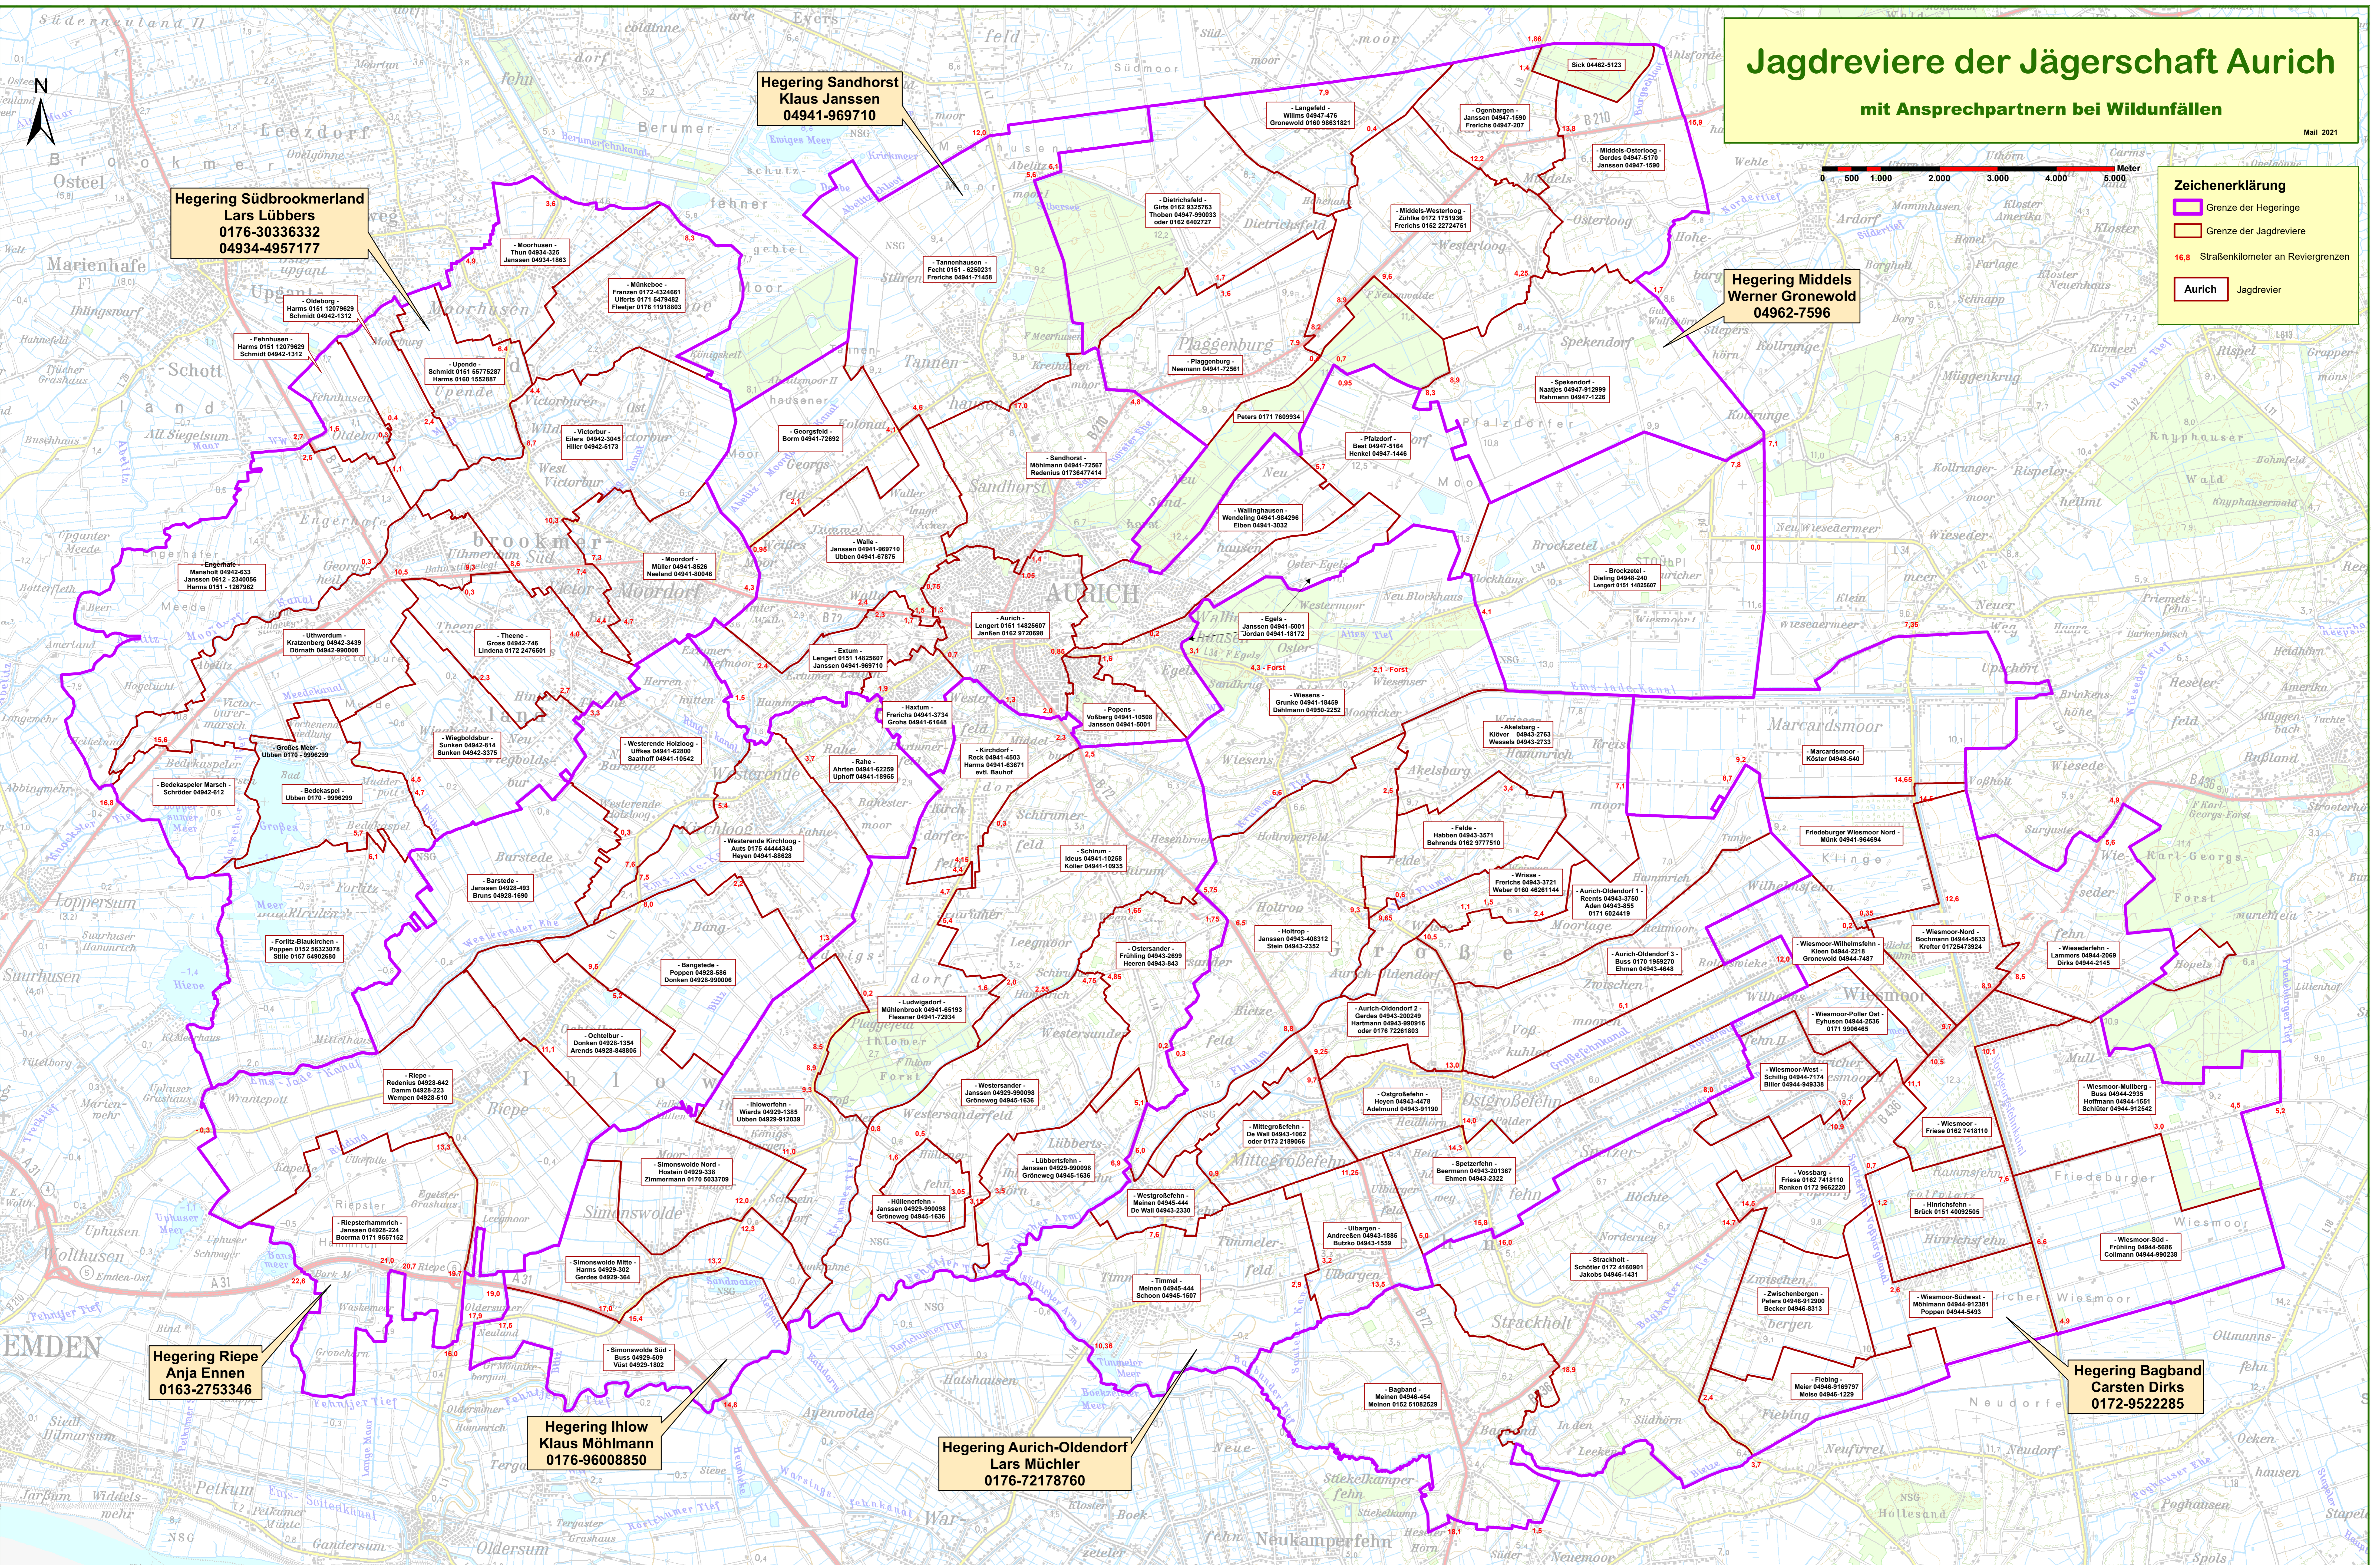

Jagdreviere der Jägerschaft Aurich mit Ansprechpartnern bei Wildunfällen

Mai 2021

Zeichenerklärung

- Grenze der Hegeriege
- Grenze der Jagdreviere
- 16,8 Straßenkilometer an Reviergrenzen
- Aurich Jagdrevier