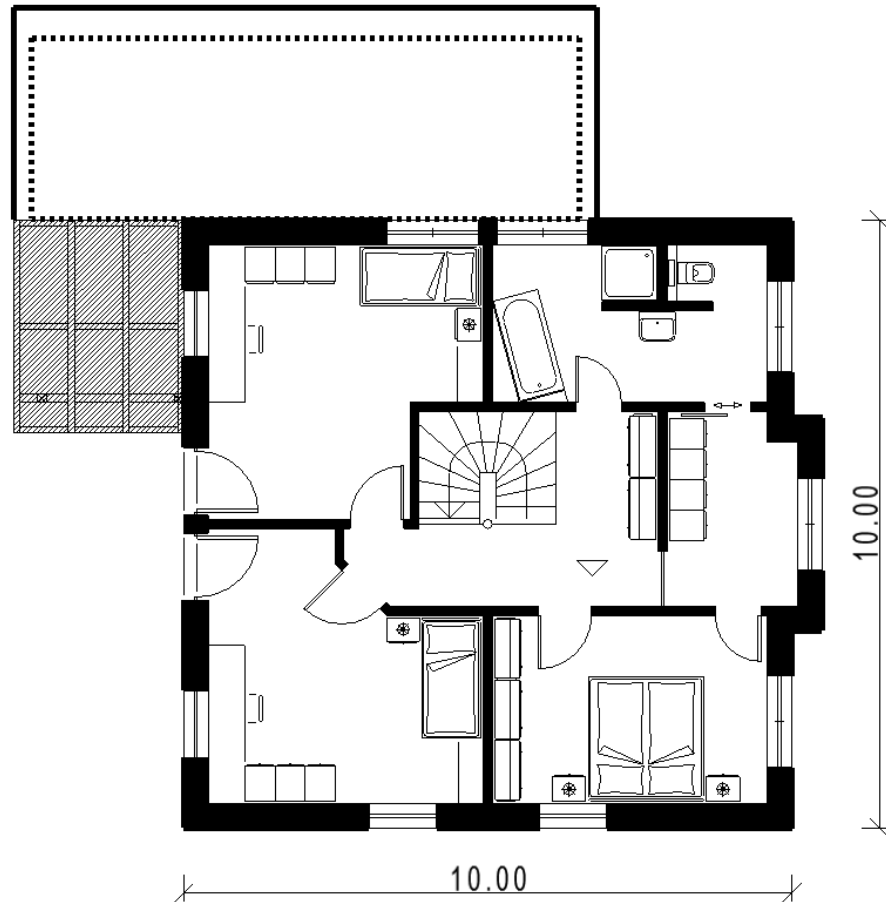

ECKDATEN

Wohnfläche 155 m²

Walmdach 25 Grad

Geschosse E+1

Obergeschoss