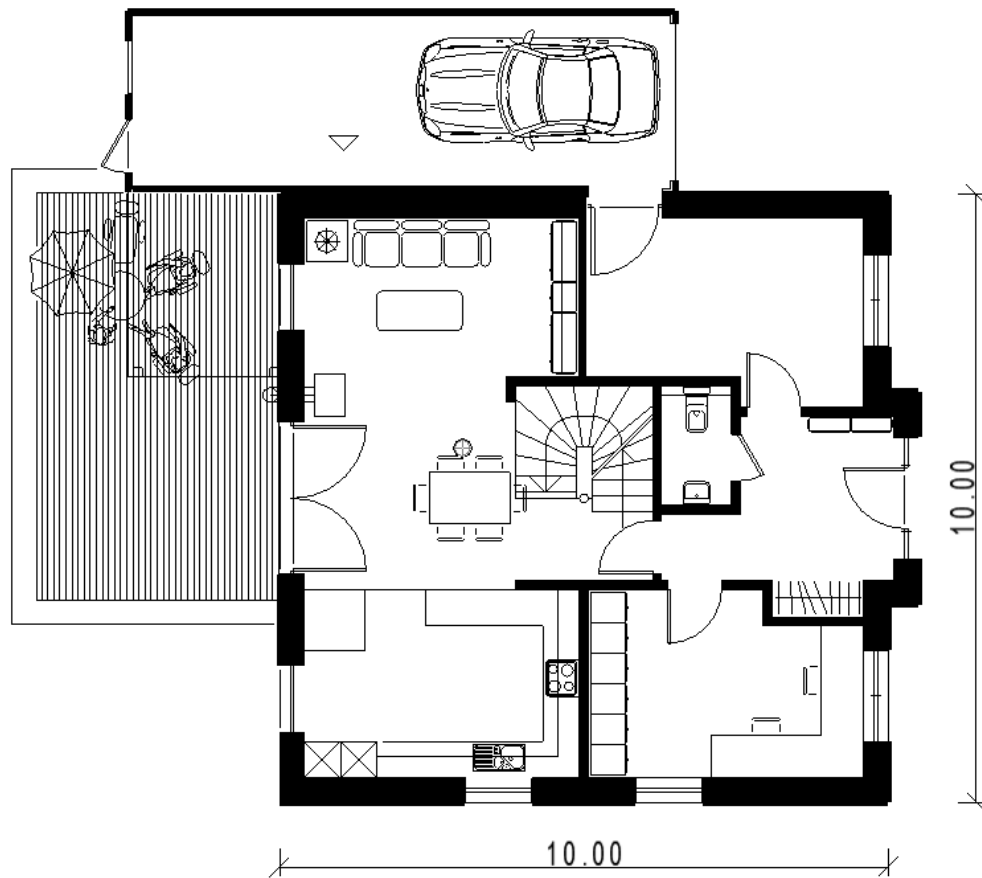

ID Nr. 122

Wohnfläche: 155m²

Haus Ammer

Haus Ammer

Erdgeschoss

ECKDATEN

Wohnfläche 155 m²

Walmdach 25 Grad