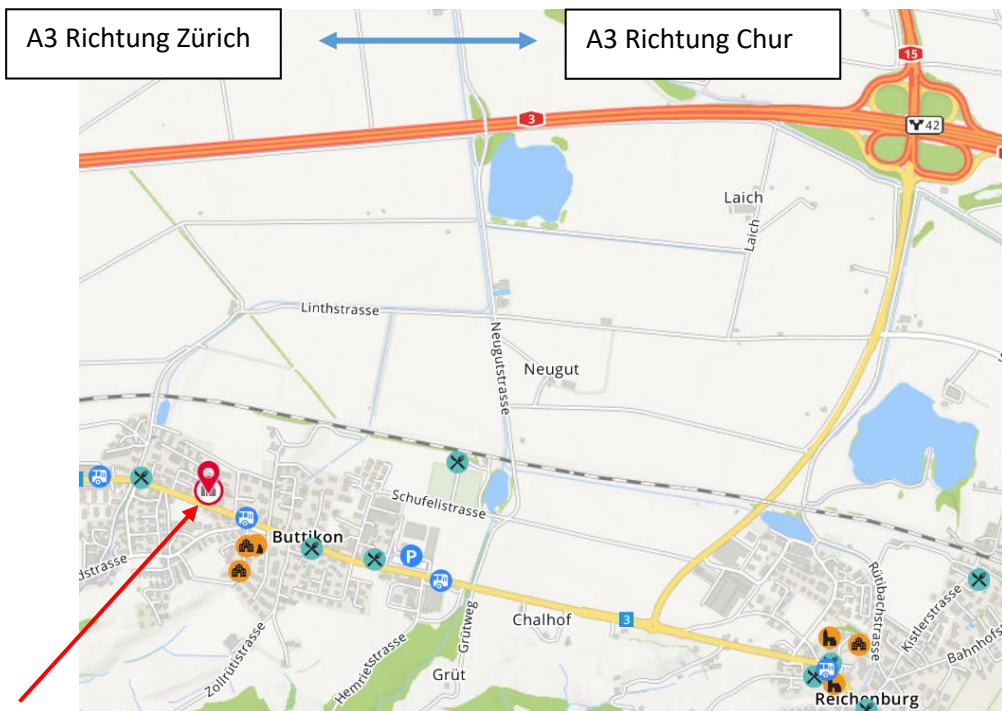

Anreise Wohnheim Schäfliwiese, Buttikon SZ

Adresse:

Stiftung Phönix Schwyz, Wohnheim Schäfliwiese
Schäfliwiese 1
8863 Buttikon SZ
Tel: 055 464 32 32

Anreise mit dem öffentlichen Verkehr:

Ab Bahnhof «Sieben-Wangen» oder Bahnhof «Reichenburg» mit dem Bus bis zur Haltestelle «Buttikon SZ, Dorfplatz». Ab der Haltestelle ist das Wohnheim innert 2 min zu Fuss erreichbar.

Anreise mit dem Auto:

Routenplaner Google Maps:

Die Besucherparkplätze befinden sich unmittelbar vor dem Eingang des Wohnheims.