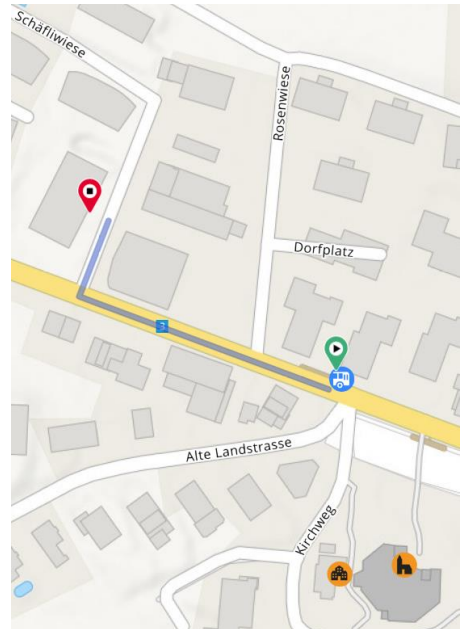

Anreise Wohnheim Schäfliwiese, Buttikon SZ

Adresse:

Stiftung Phönix Schwyz, Wohnheim Schäfliwiese
Schäfliwiese 1
8863 Buttikon SZ
Tel: 055 464 32 32

Anreise mit dem öffentlichen Verkehr:

Ab Bahnhof «Sieben-Wangen» oder Bahnhof «Reichenburg» mit dem Bus bis zur Haltestelle «Buttikon SZ, Dorfplatz». Ab der Haltestelle ist das Wohnheim innert 2 min zu Fuss erreichbar.

Anreise mit dem Auto:

Routenplaner Google Maps:

Die Besucherparkplätze befinden sich unmittelbar vor dem Eingang des Wohnheims.