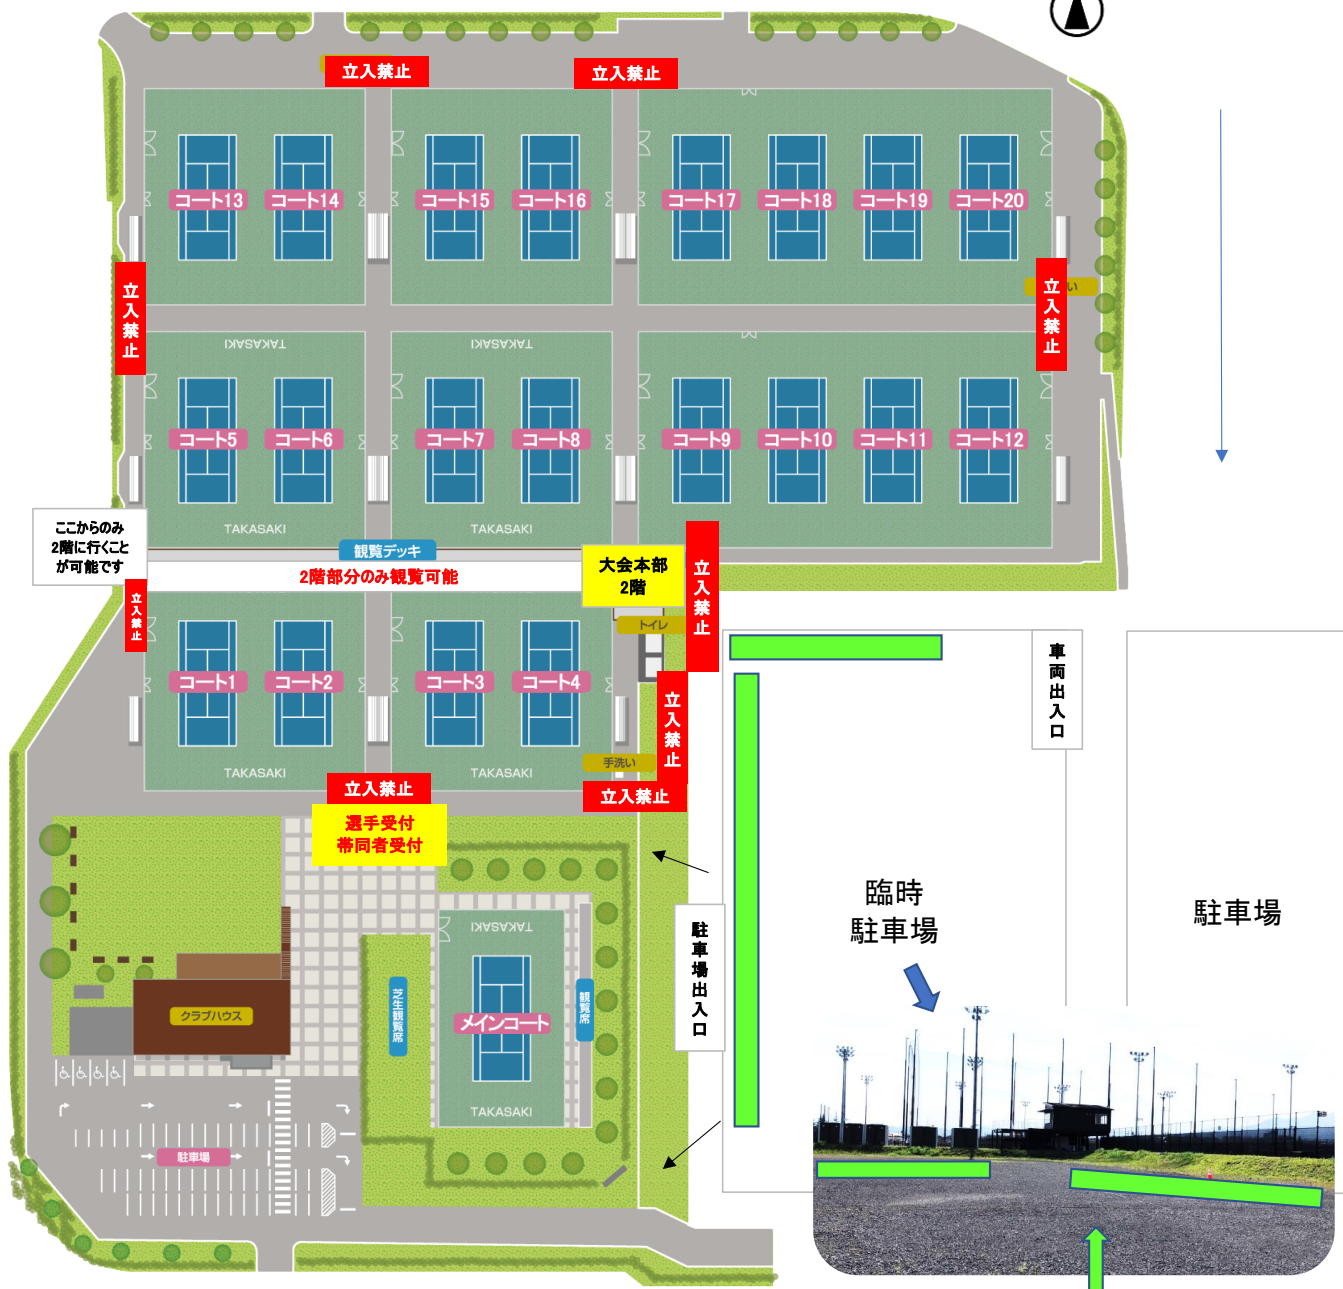

車両出入口

宇津木スタジアム

練習場

駐車場

*車両出入口は1ヶ所のみとなります。

*ナビを設定する場合は、宇津木スタジアムで検索してください。

*立入禁止zoneより内側は選手のみとなります。

*ペットの帯同は出来ません。

*帯同者皆様のお手洗いは、クラブハウスまたは18.19番コートの後ろをお使いください。

4番コート横のお手洗いは、選手のみとなります。ご協力よろしくお願いいたします。

*テント・タープの設営は臨時駐車場、土手下1列のみとなります。