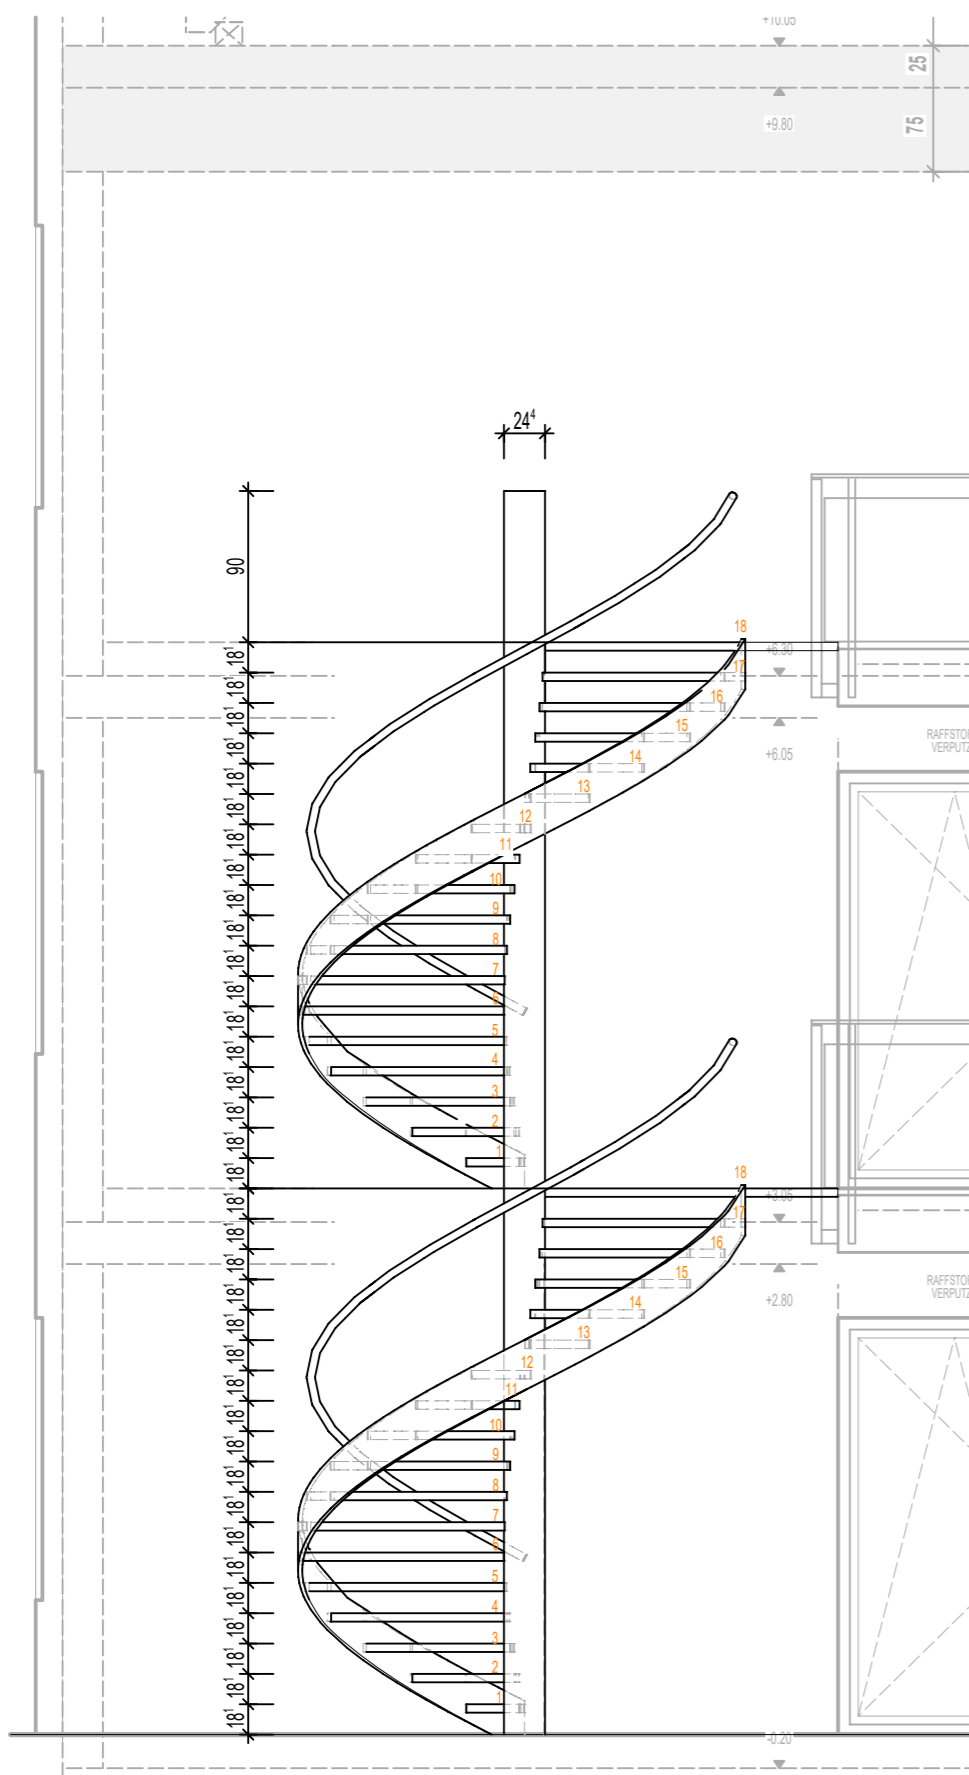

BEISPIEL: SPINDELSTREPE

VG DIERDORF RATHAUS NEUBAU