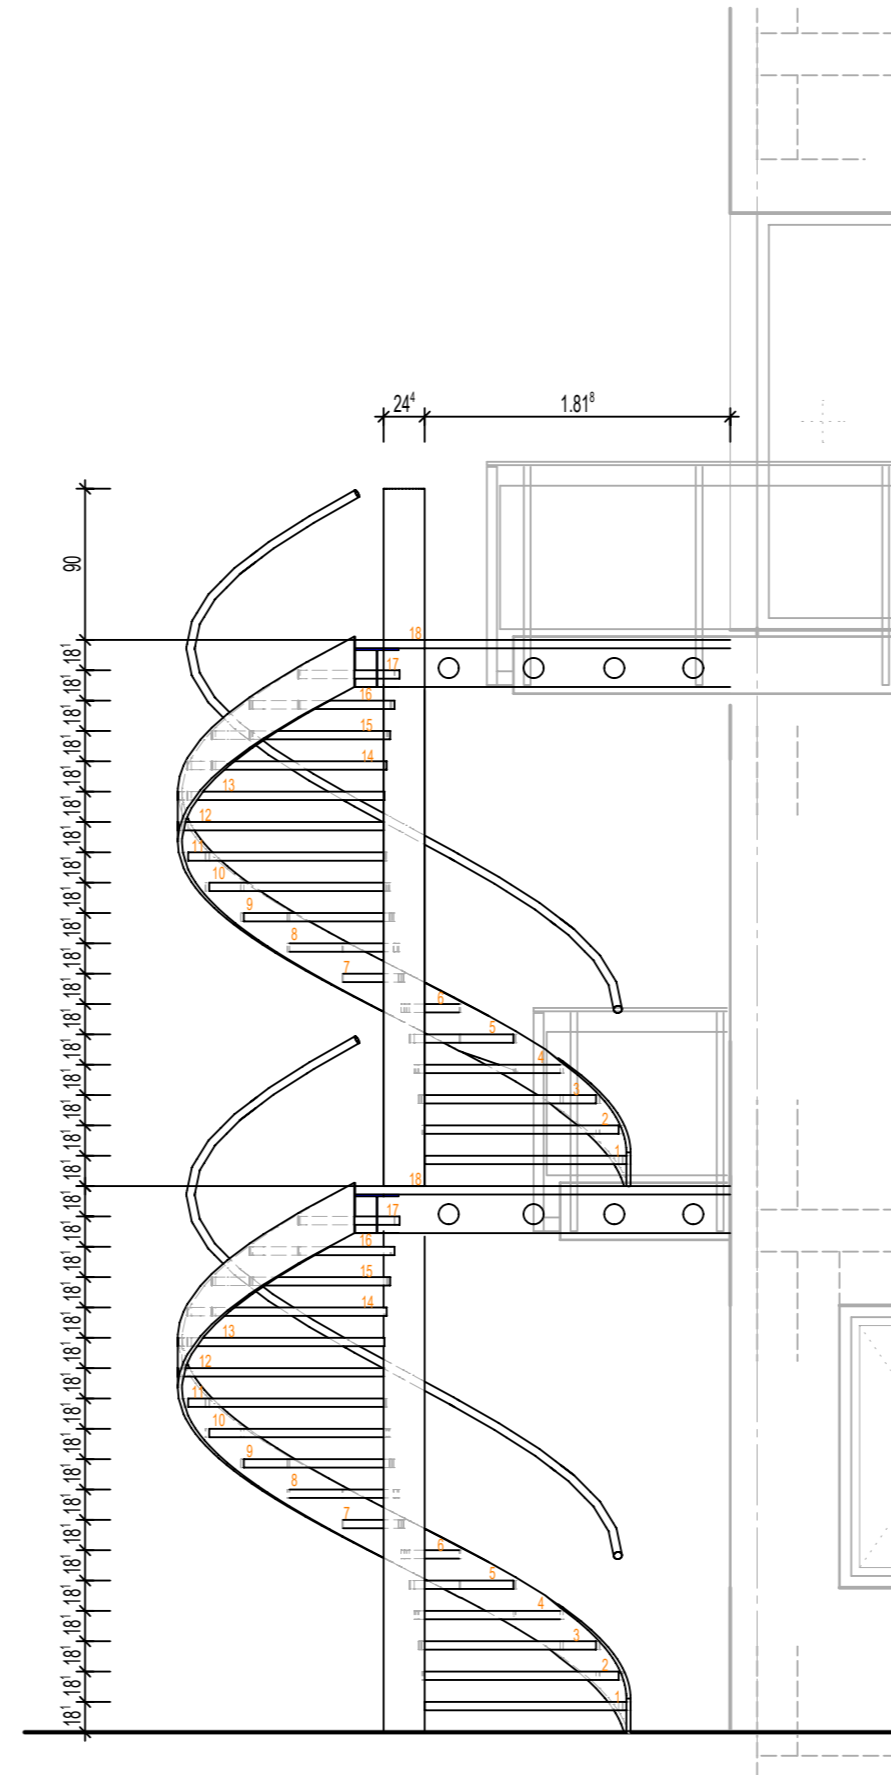

BEISPIEL: SPINDELSTREPE

VG DIERDORF RATHAUS NEUBAU