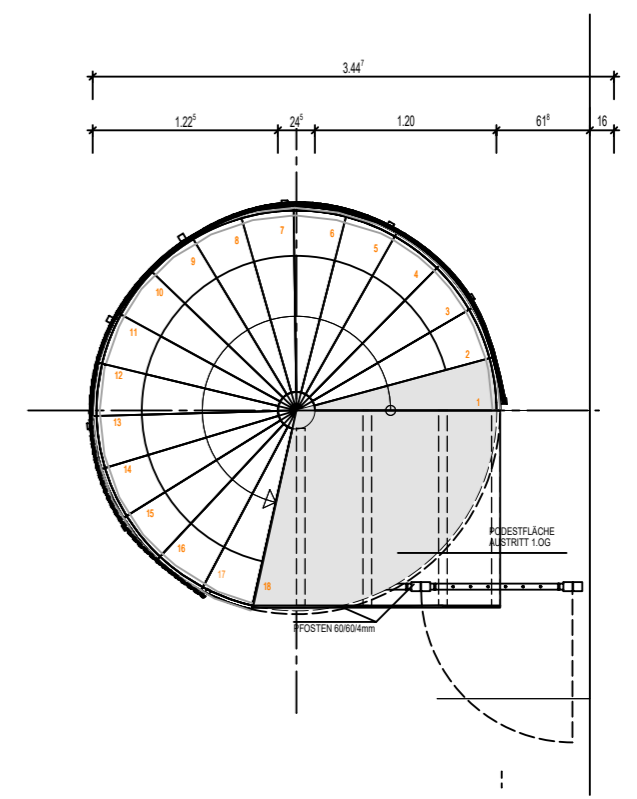

BEISPIEL: SPINDELSTREPE

VG DIERDORF RATHAUS NEUBAU