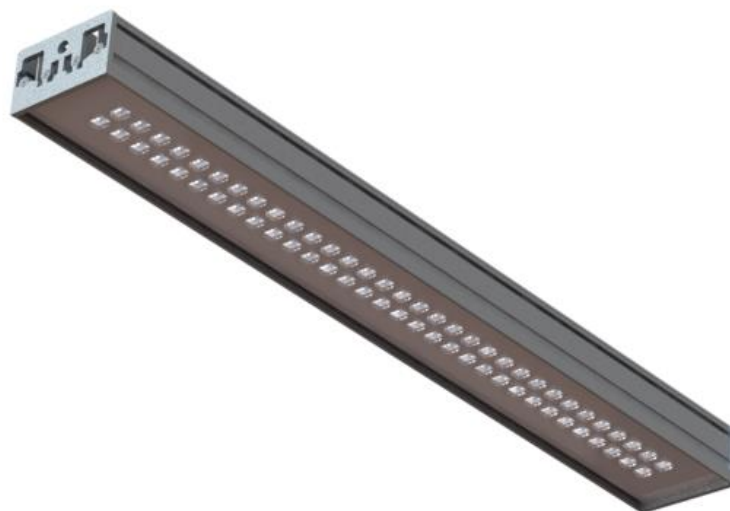

ATHENA STADE

1 BARREAU-916x115

SPECIFICATIONS

Puissance	200W
Flux à 3000°K-IRC70	30 000lm
Configuration	Projecteur
Dimension	916x115
Température de couleur au choix	3000°K-4000°K
IRC	70
Angle d'éclairage	Asymétrique
Position driver	Driver déporté
Raccordement	Connecteur sur luminaire
Pilotage	ON/OFF
Protection	IP66
Matériaux	Aluminium
Finition	Résine blanche
Poids	4kg