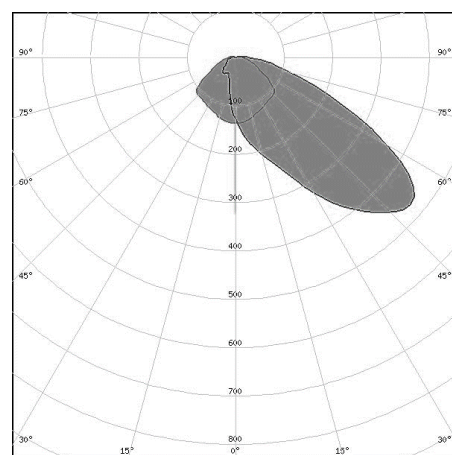

ATHENA STADE

1 BARREAU-916x115

SPECIFICATIONS

Puissance	200W
Flux à 3000°K-IRC70	30 000lm
Configuration	Projecteur
Dimension	916x115
Température de couleur au choix	3000°K-4000°K
IRC	70
Angle d'éclairage	Asymétrique
Position driver	Driver déporté
Raccordement	Connecteur sur luminaire
Pilotage	ON/OFF
Protection	IP66
Matériaux	Aluminium
Finition	Résine blanche
Poids	4kg

PHOTOMETRIE

DETAILS TECHNIQUES