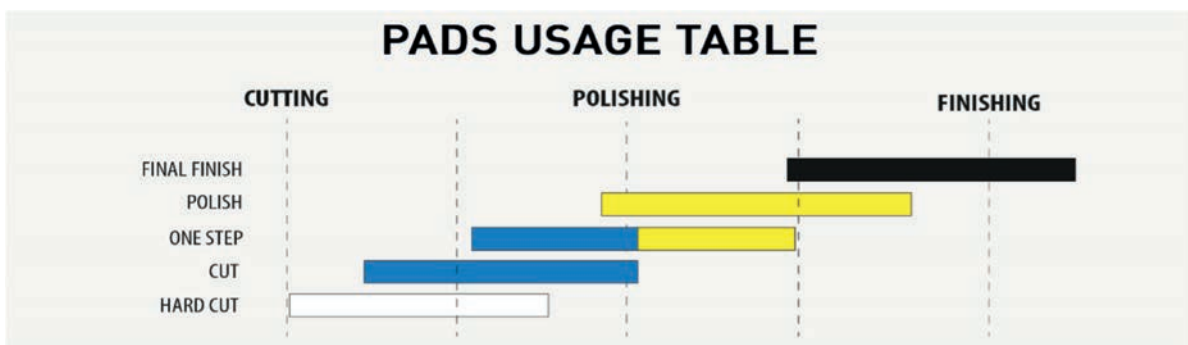

Schwarzer Schwamm

Polier-Pad's

Durchmesser: 170 mm/7"
 oranger Schwamm

Stärke: 30 mm
 Gelber Schwamm

Schwarzer Schwamm

Microfaserpad Hybrid Fiber
 Durchmesser: 145 mm

PADS USAGE TABLE

Microfasertücher