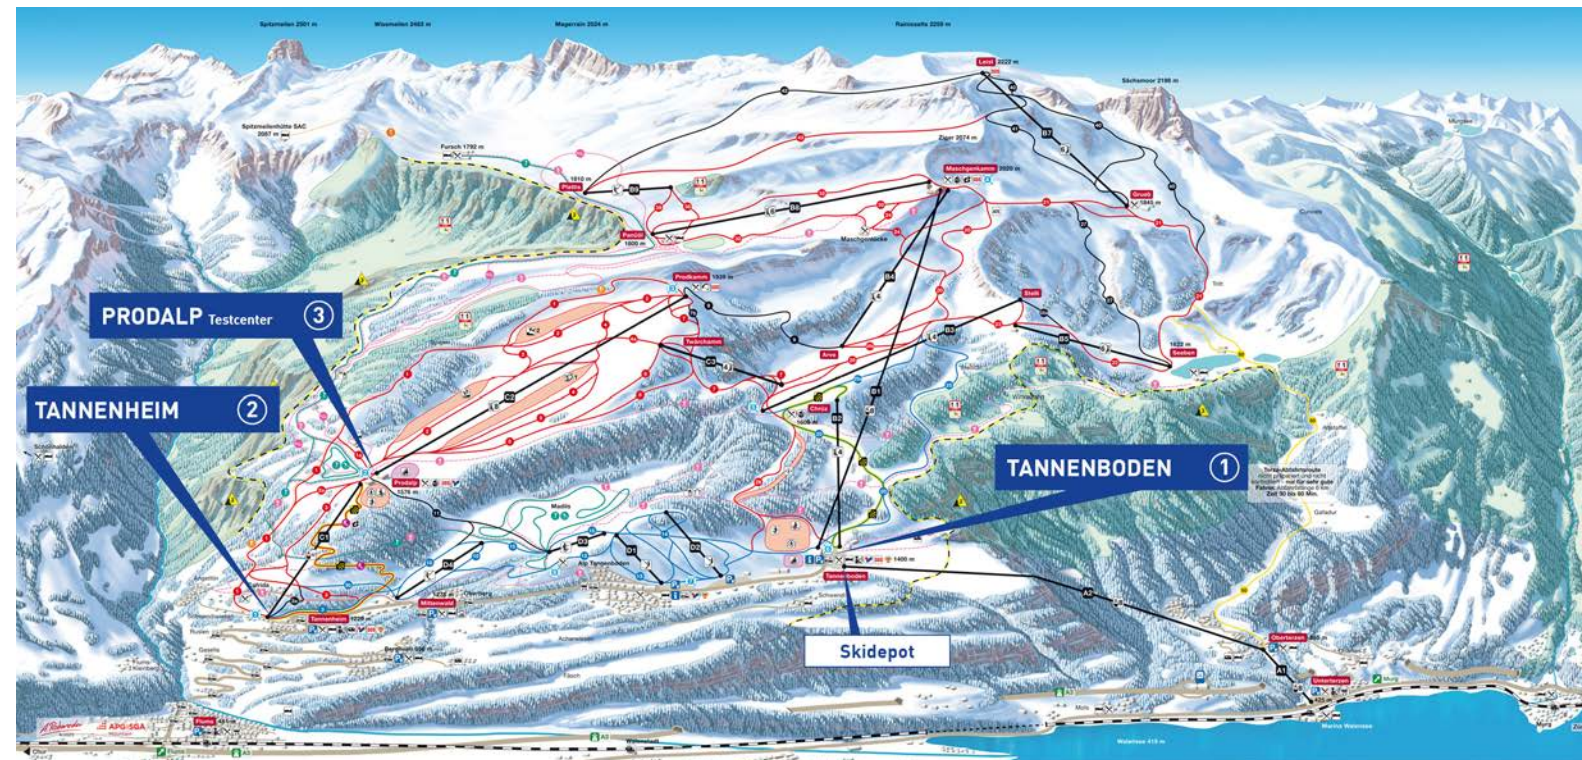

INTERSPORT RENT

INFOS AUF
WWW.INTERSPORT-NETWORK.CH

Skidepot / Ski depot

Auf Tannenboden, direkt bei der Bergstation der 8er-Gondelbahn SeeJet (A2), befinden sich grosse Skidepotschränke, welche Platz für zwei Wintersportausrüstungen bieten. Des Weiteren finden Sie in der Filiale Tannenboden kleine Schliessfächer und in der Filiale Tannenheim Ski- und Schuhdepots.

On Tannenboden, right at the mountain station of the gondola SeeJet (A2), there are large ski locker, which provide space for two sets of winter sports equipment. Furthermore you will find small lockers in the Tannenboden location and ski and boot depots in the Tannenheim location.