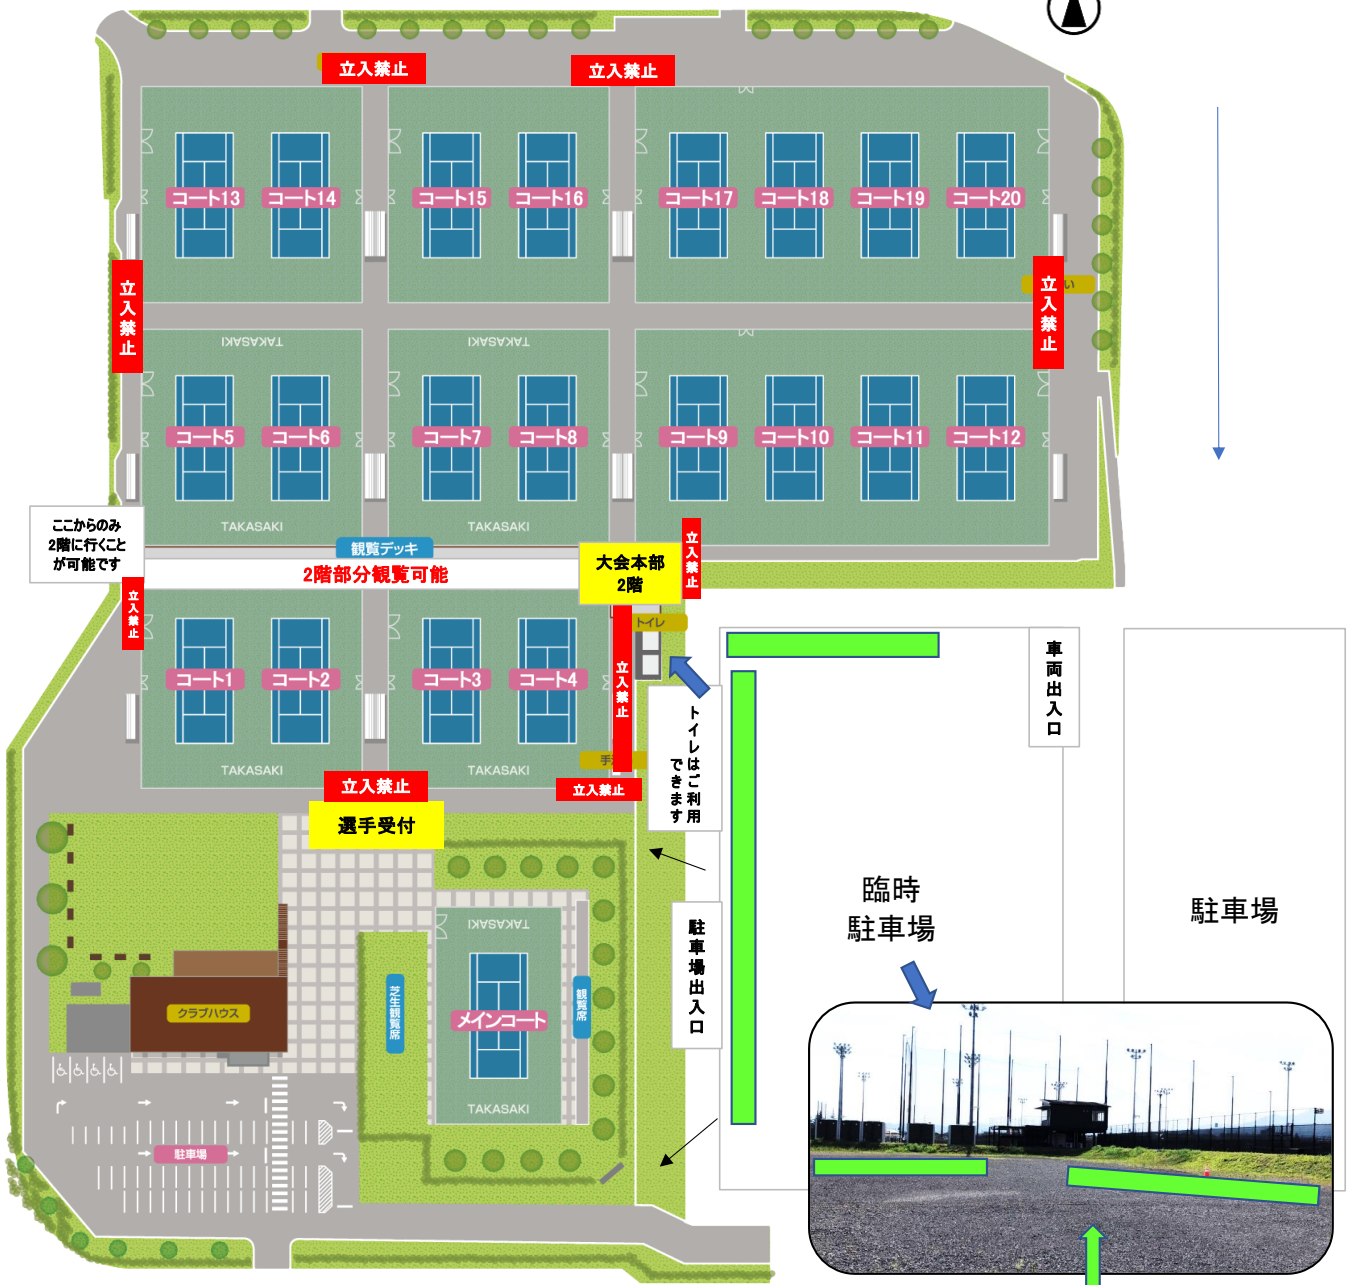

車両出入口

宇津木スタジアム

練習場

*車両出入口は1ヶ所のみとなります。

駐車場

*立入禁止zoneより内側は選手のみとなります。

*テント・タープの設営は臨時駐車場、土手下1列のみとなります。

ご協力よろしくお願いいたします。